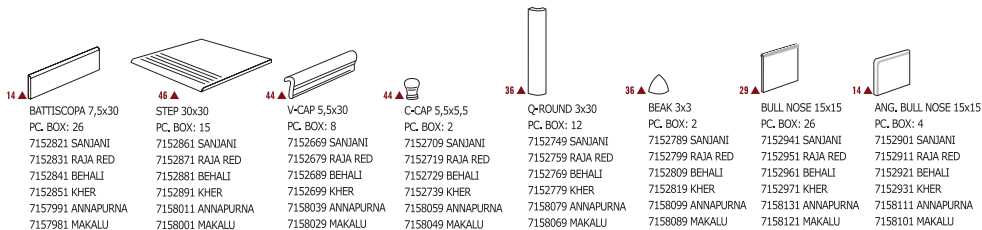

PEZZI SPECIALI

special pieces - pièces spéciales - formteile - piezas especiales - специальные изделия