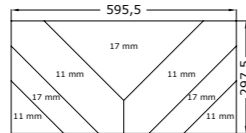

Cast Iron serie 30x120
(29,75 x 119,3 cm - 11.71" x 46.97")

Cast Iron oxidum natural 30x120 G-1492

3

Cast Iron serie 60x60
(59,55 x 59,55 cm - 23.45" x 23.45")

Cast Iron oxidum natural 60x60 G-1248

4

Cast Iron serie 30x60
(29,75 x 59,55 cm - 11.71" x 23.45")

Cast Iron oxidum natural 30x60 G-1202

SPECIAL SIZES / FORMATOS ESPECIALES

Cast Iron lista
(7,3 x 59,55 cm - 2.87" x 23.45")

Cast Iron oxidum natural lista 7,5x60 G-89

Cast Iron rodapié
(7,3 x 59,55 cm - 2.87" x 23.45")

CAST IRON oxidum

11 MM

SPECIAL PIECES / PIEZAS ESPECIALES

Cast Iron oxidum natural star
(58,80 x 59,55 cm - 23,15" x 23,45")

G-519

Cast Iron oxidum natural inside
(29,75 x 119,3 cm - 11,71" x 46,97")

G-1884

SPECIAL SIZES / FORMATOS ESPECIALES

Cast Iron lista
(7,3 x 59,55 cm - 2.87" x 23.45")

Cast Iron white natural lista 7,5x60 G-89

Cast Iron rodapié
(7,3 x 59,55 cm - 2.87" x 23.45")

Cast Iron white natural rodapié 7,5x60 G-91