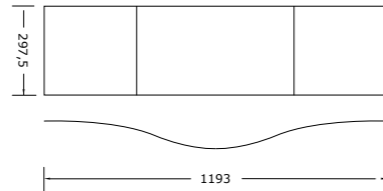

Cast Iron serie 30x120
(29,75 x 119,3 cm - 11.71" x 46.97")

Cast Iron oxidum natural 30x120 G-1492

3

Cast Iron serie 60x60
(59,55 x 59,55 cm - 23.45" x 23.45")

Cast Iron oxidum natural 60x60 G-1248

4

Cast Iron serie 30x60
(29,75 x 59,55 cm - 11.71" x 23.45")

Cast Iron oxidum natural 30x60 G-1202

SPECIAL SIZES / FORMATOS ESPECIALES

Cast Iron lista
(7,3 x 59,55 cm - 2.87" x 23.45")

Cast Iron oxidum natural lista 7,5x60 G-89

Cast Iron rodapié
(7,3 x 59,55 cm - 2.87" x 23.45")

CAST IRON oxidum

11 MM

SPECIAL PIECES / PIEZAS ESPECIALES

Cast Iron oxidum natural star
(58,80 x 59,55 cm - 23,15" x 23,45")

G-519

Cast Iron oxidum natural inside
(29,75 x 119,3 cm - 11,71" x 46,97")

G-1884

Cast Iron oxidum natural decor ramp 30x60
(29,75 x 59,55 cm - 11,71" x 23,45")

G-1822

Cast Iron oxidum natural mosaico 2,5x2,5
(29,75 x 29,75 cm - 11,71" x 11,71")

G-1708

cast iron oxidum natural mosaico 2,5x2,5 - forma white stuccato 60x60