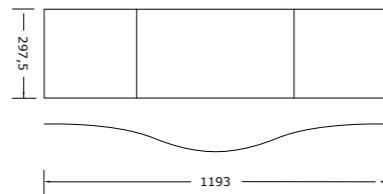

Cast Iron black natural inside
(29,75 x 119,3 cm - 11,71" x 46,97")
G-1884