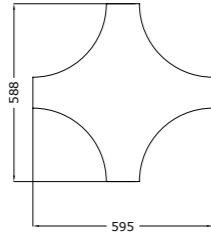

Cast Iron serie 30x120
(29,75 x 119,3 cm - 11.71" x 46.97")

Cast Iron oxidum natural 30x120 G-1492

3

Cast Iron serie 60x60
(59,55 x 59,55 cm - 23.45" x 23.45")

Cast Iron oxidum natural 60x60 G-1248

4

Cast Iron serie 30x60
(29,75 x 59,55 cm - 11.71" x 23.45")

Cast Iron oxidum natural 30x60 G-1202

SPECIAL SIZES / FORMATOS ESPECIALES

Cast Iron lista
(7,3 x 59,55 cm - 2.87" x 23.45")

Cast Iron oxidum natural lista 7,5x60 G-89

Cast Iron rodapié
(7,3 x 59,55 cm - 2.87" x 23.45")

CAST IRON oxidum

11 MM

SPECIAL PIECES / PIEZAS ESPECIALES

Cast Iron oxidum natural star
(58,80 x 59,55 cm - 23,15" x 23,45")

G-519

Cast Iron oxidum natural inside
(29,75 x 119,3 cm - 11,71" x 46,97")

G-1884

SPECIAL SIZES / FORMATOS ESPECIALES

Cast Iron lista
(7,3 x 59,55 cm - 2.87" x 23.45")

Cast Iron white natural lista 7,5x60 G-89

Cast Iron rodapié
(7,3 x 59,55 cm - 2.87" x 23.45")

Cast Iron white natural rodapié 7,5x60 G-91