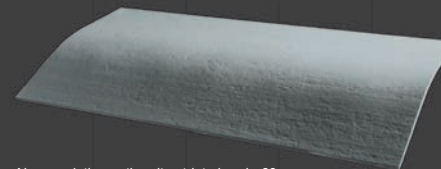

Nanoevolution anthracite striato bend - 60
29,2 x 59,55 cm - 11.50" x 23.45"

G-1756