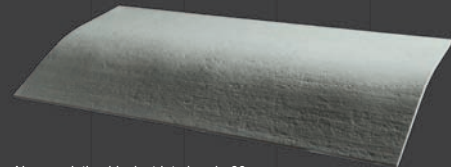

Nanoevolution black striato bend - 60
29,2 x 59,55 cm - 11.50" x 23.45"

G-1756