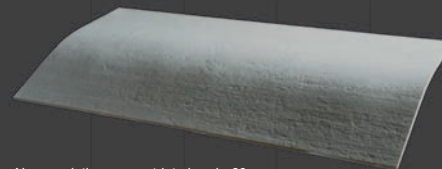

Nanoevolution moss striato bend - 60
29,2 x 59,55 cm - 11.50" x 23.45"

G-1756