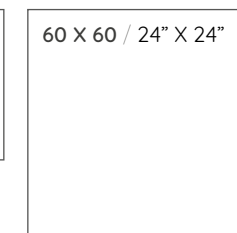

PORCELÁNICO: 40X120 | BASILEA CALIZA.

BASILEA

PORCELÁNICO · PORCELAIN TILE · GRÈS CÉRAMÉ

40 X 120 | 60 X 60 | 30 X 60
16" X 47" | 24" X 24" | 12" X 24"

BASILEA BLANCO 60TS3
60 X 60 / 24" X 24"

BASILEA CREMA 60TS3
60 X 60 / 24" X 24"

BASILEA TAUPE 60TS3
60 X 60 / 24" X 24"

BASILEA CALIZA 60TS3
60 X 60 / 24" X 24"

BASILEA GRAFITO 60TS3
60 X 60 / 24" X 24"

FORMATOS / SIZES / FORMATS

40 X 120 / 16" X 47"

60 X 60 / 24" X 24"

30 X 60 / 12" X 24"

BASILEA	Formatos Sizes Formats	Espesor Thickness Épaisseur	Rectificado Rectified Rectifié	Efecto Brillo Gloss Effect Effet Brillant	Lienzo Random Patterns Motifs aléatoires	Consejos de Instalación Installation Advices Conseil d'installation
	40 X 120 / 16" X 47"	11	•	•	•	•
	60 X 60 / 24" X 24"	10,2	-	•	•	-
	30 X 60 / 12" X 24"	9,4	-	•	•	-