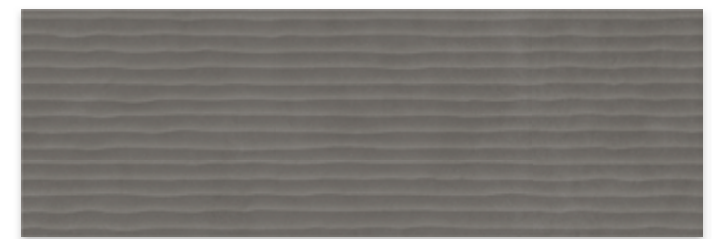

HORIZON DECOR ANTHRACITE 3090D3
30 X 90 / 12" X 35"

Modelo Model Modèle	Formatos Sizes Formats	Espesor Thickness Épaisseur	Relieve Textured Texturé	Imagen Única Single Image Image Unique		Lienzo Random Patterns Motifs aléatoires		Consejos de Instalación Installation Advices Conseil d'installation	
				Imag. Única	Imag. Única	Lienzo	Lienzo	Consejos	Consejos
Horizon	30 X 90 / 12" X 35"	10,4	-	-	-	•	•	•	•
Horizon Decor	30 X 90 / 12" X 35"	10,4	•	-	-	•	•	•	•
Horizon	25 X 75 / 10" X 29"	9,4	-	-	-	•	-	-	-
Cubic, Duna	25 X 75 / 10" X 29"	9,4	•	•	-	-	-	-	-

BRILLO ó MATE · GLOSSY or MATT · BRILLANT ou MAT | MATE · MATT · MAT | SATINADO · SATIN · SATINÉ | BRILLO · GLOSSY · BRILLANT
PORCELÁNICO · PORCELAIN TILE · GRÈS CÉRAME | GRÈS · CERAMIC TILE · GRÈS | REVESTIMIENTO · WALL TILE · FAÏENCE