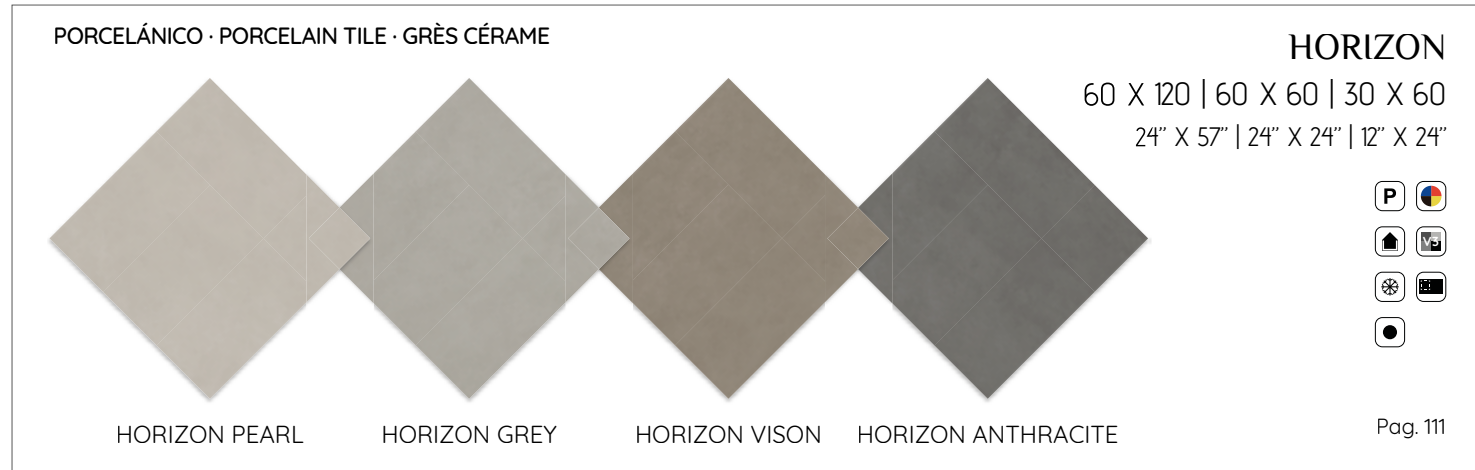

COORDINADO / COORDINATED / COORDONNÉ

REVESTIMIENTO: 30X90 | HORIZON GREY, HORIZON DECOR GREY.