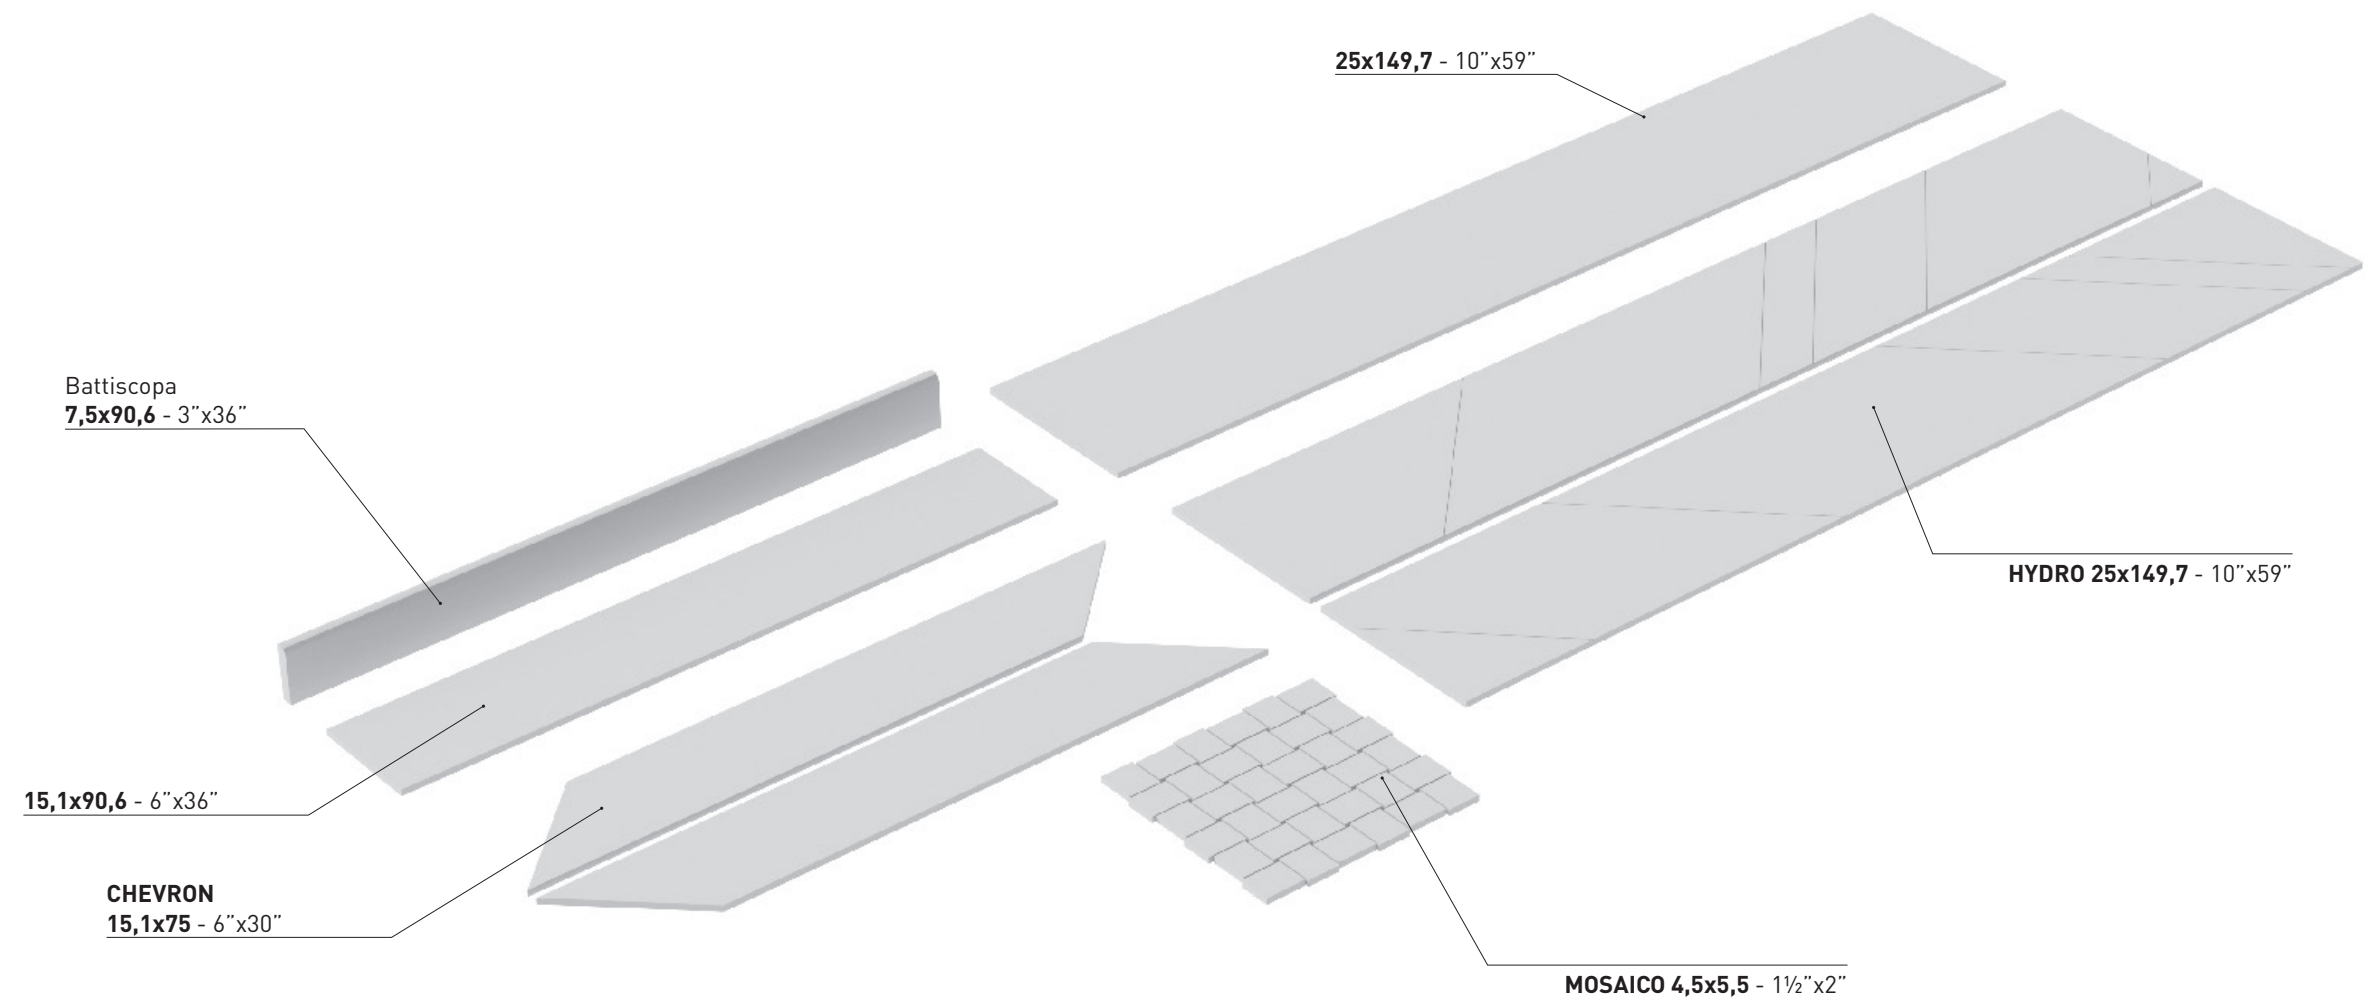

AFROMOSIA/gres porcellanato

FINITURE DISPONIBILI

AVAILABLE FINISHES:

Naturale/Rettificato - Unpolished/Rectified
(25x149,7 - 15,1x90,6 - CHEVRON 15,1x75 - HYDRO 25x149,7
MOSAICO 4,5x5,5 - BATTISCOPA 7,5x90,6)

Esterno/Rettificato - Outdoor/Rectified
(15,1x90,6)

NATURALE/RETTIFICATO

Unpolished/Rectified - Matt/Rektifiziert - Naturel/Rectifié

25x149,7 - 10"x59"

AF211R AVORIO
AF212R MIELE
AF213R ECRU
AF218R TABACCO
AF210R MORO
AF217R INTENSO

15,1x90,6 - 6"x36"

AF191R AVORIO
AF192R MIELE
AF193R ECRU
AF198R TABACCO
AF190R MORO
AF197R INTENSO

CHEVRON
15,1x75 - 6"x30"

AF171R AVORIO
AF172R MIELE
AF173R ECRU
AF178R TABACCO
AF170R MORO
AF177R INTENSO

* HYDRO
25x149,7 - 10"x59"

AF211DR AVORIO
AF212DR MIELE
AF213DR ECRU
AF218DR TABACCO
AF210DR MORO
AF217DR INTENSO

** MOSAICO
4,5x5,5 - 1½"x2"

AF1MSR AVORIO
AF2MSR MIELE
AF3MSR ECRU
AF8MSR TABACCO
AF0MSR MORO
AF7MSR INTENSO

7,5x90,6 - 3"x36"

Battiscopa - Bullnose
Sockel - Plinthe - Плинтус

AFB901R AVORIO
AFB902R MIELE
AFB903R ECRU
AFB908R TABACCO
AFB900R MORO
AFB907R INTENSO

*
Composizione di 2 pz. con 5 incisioni a idrogetto su ciascun pezzo in posizione variabile "random".
Composition of 2 pieces with 5 waterjet engravings on each in a random position.
Kombination aus 2 Stk. mit 5 Wasserstrahlgravierungen auf jedem Stück in unterschiedlicher Position nach dem Zufallsprinzip.
Composition comprenant 2 pièces avec 5 incisions par jet d'eau sur chaque pièce en position variable «random».

**
In fogli 30x30 da 36 pezzi. - In 30x30 - 12"x12" sheets made up of 36 pieces. - Auf Blatt 30x30 mit 36 Stück.
Sur feuille tramée de 30x30 de 36 pièces.

ESTERNO/RETTIFICATO

Outdoor/Rectified - Aussenbereich/Rektifiziert - Exterieur/Rectifié

15,1x90,6 - 6"x36"

AF191ER AVORIO
AF192ER MIELE
AF193ER ECRU
AF198ER TABACCO
AF190ER MORO
AF197ER INTENSO

GRES PORCELLANATO
Porcelain Stoneware - Feinsteinzeug - Grès Cérame
EN 14411:2012 Annex G Group B1a GL

[V3]: Piastrelle con media variazione di tono e disegno
Tiles with moderate shade and aspect variation - Fliesen mit gemäßigten unterschiedlichen Tonalitäten und Muster
Carreaux avec faible différence de nuance et structure

Pavimento - Floor coverings
Bodenbeläge - Sol

Rivestimento - Wall coverings
Wandbeläge - Faïence

Residenziale - Residential areas
Wohngebiete - Zones résidentielles

Esterno [Esterno]
Outdoor areas - Außenbereiche
Espaces extérieurs

Traffico leggero
Light traffic areas - Geringe Begehungsfrequenz
Zones à trafic léger

Traffico pesante
Heavy traffic areas - Starke Begehungsfrequenz
Zones à trafic intense

Zone limitrofe a piscina [Esterno]
Swimming pool areas - Schwimmbadbereich
Abords de piscines

Rivestimenti esterni / Pareti ventilate
External cladding / Ventilated facade - Außenverkleidung / Hinterlüftete Fassaden
Murs extérieurs / Façades ventilées

Fino a 100 grafiche differenti
Up to 100 different graphics
Jusqu'à 100 graphiques différentes
Bis zu 100 verschiedene Grafiken

Elevato contenuto di materiale riciclato
High content of recycled material
Hoher Anteil an Recyclierten Rohstoffen
Haute teneur en matériaux recyclés

Resistente
al gelo

Naturale

Esterno

Naturale
Esterno

Naturale
Esterno
DRY: >0,40
WET: >0,40

Naturale
WET: 0.58

Esterno
WET: 0.60

PEI 4

Naturale
DRY: 56
WET: 40

Scatole			Pallet			Spessore Thickness Stärke Epaisseur
Pz/Sc Pcs/Box Stck/Kart. Pcs/Boîte	Mq/Sc SqM/Box Qm/Kart. M²/Boîte	Kg/Sc Kg/Box Kg/Kart. Kg/Boîte	Colli Boxes Kart Boîtes	Mq SqM Qm M²	Kg Kg Kg Kg	
3	1,1226	25	36	40,4136	910	
9	1,2312	27	33	40,6296	901	

PAVIMENTI - FLOOR TILES - BODENBELÄGE - CARREAUX SOL
RIVESTIMENTI - WALL TILES - WANDFLIESEN - FAIENCES