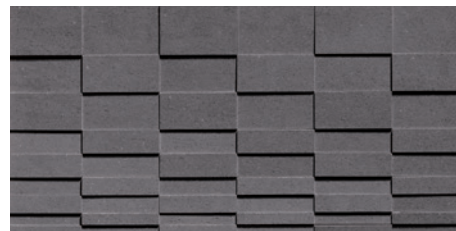

BS3MS GREY
NATURALE/RETTIFICATO