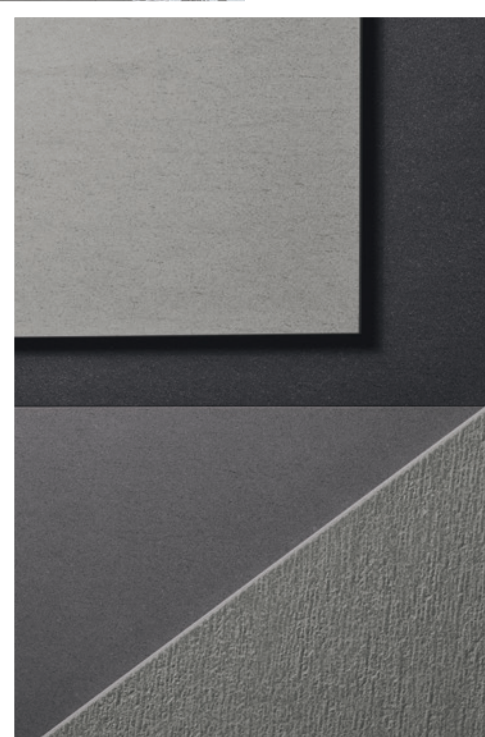

— BASALTINA

NELLA FERMEZZA DELLA PIETRA
L'ESPRESSIONE MUTEVOLE DEI
SEGNI DELLA NATURA

THE SHIFTING SIGNS OF NATURE, CAPTURED IN THE FIRM HEART OF STONE
IN DER FESTIGKEIT DES STEINS, DER UNSTETIGE AUSDRUCK DER ZEICHEN DER NATUR
DANS LA FERMETÉ DE LA PIERRE, L'EXPRESSION CHANGEANTE DES SIGNES DE LA
NATURE
В ТВЕРДОСТИ КАМНЯ ИЗМЕНЧИВОЕ ОТРАЖЕНИЕ СЛЕДОВ ПРИРОДЫ

— Grey 30x60 - 12"x24"
Scalpellato

—
Light Grey 45x90 - 18"x36"
Grey 45x90 - 18"x36"
Multispessore Optical Light Grey 30x60 - 12"x24"
Naturale/Rettificato

BASALTINA LIGHT GREY

BASALTINA GREY

BASALTINA DARK GREY