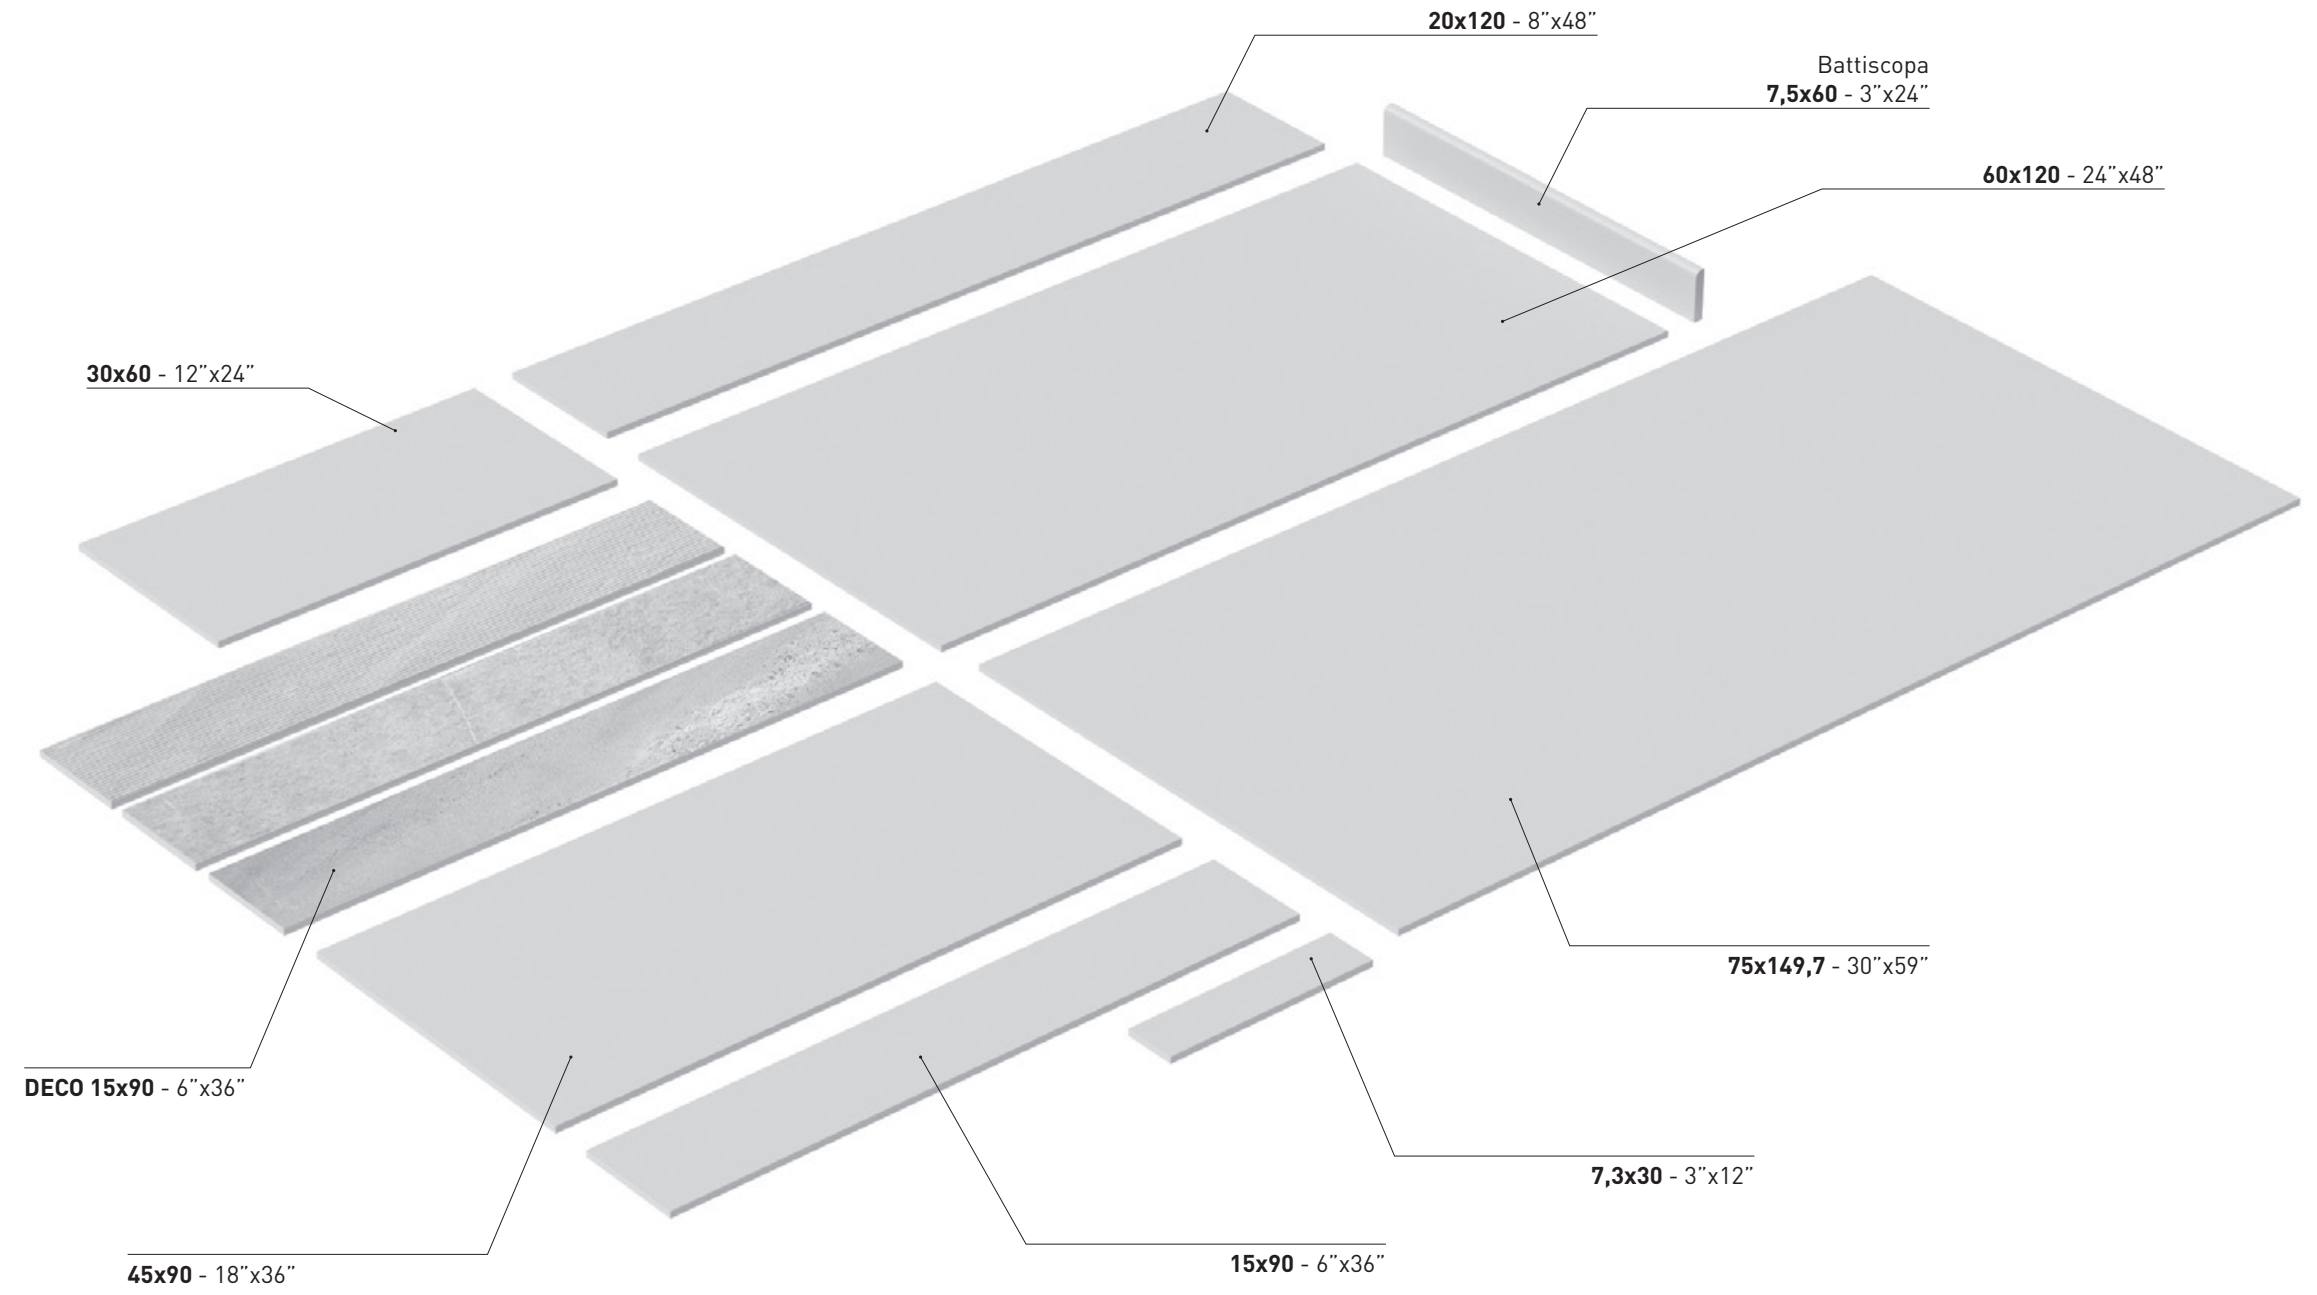

BRIT STONE/gres +