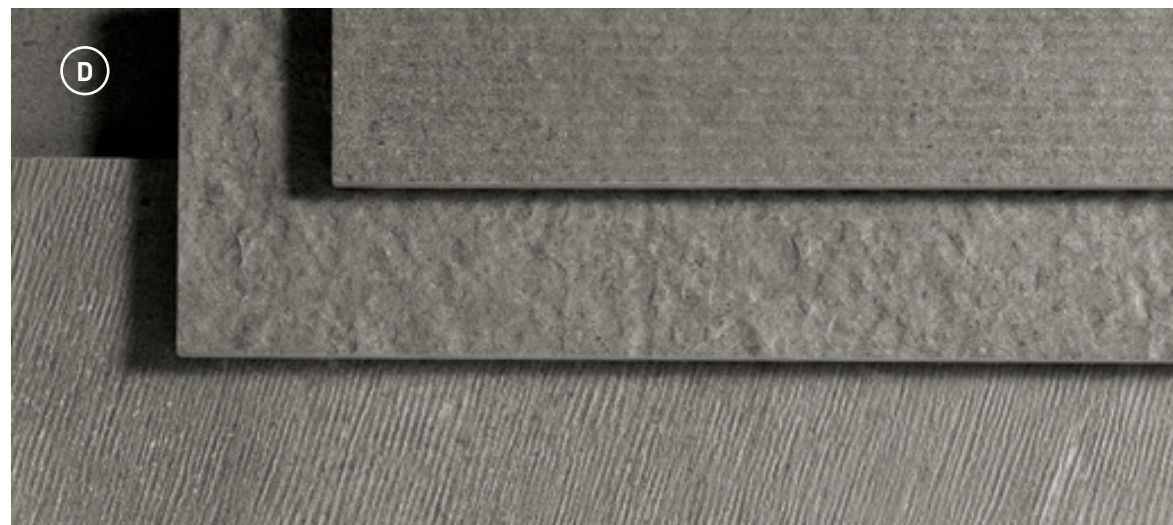

### **Strutturato/Rettificato**

Textured/Rectified

(60x120 - 30x60)

**(D)** **Naturale/Rettificato**  
Unpolished/Rectified

(DECO 15x90)

3 texture assortite - Da utilizzare esclusivamente a rivestimento  
3 assorted textures - To be used only on walls