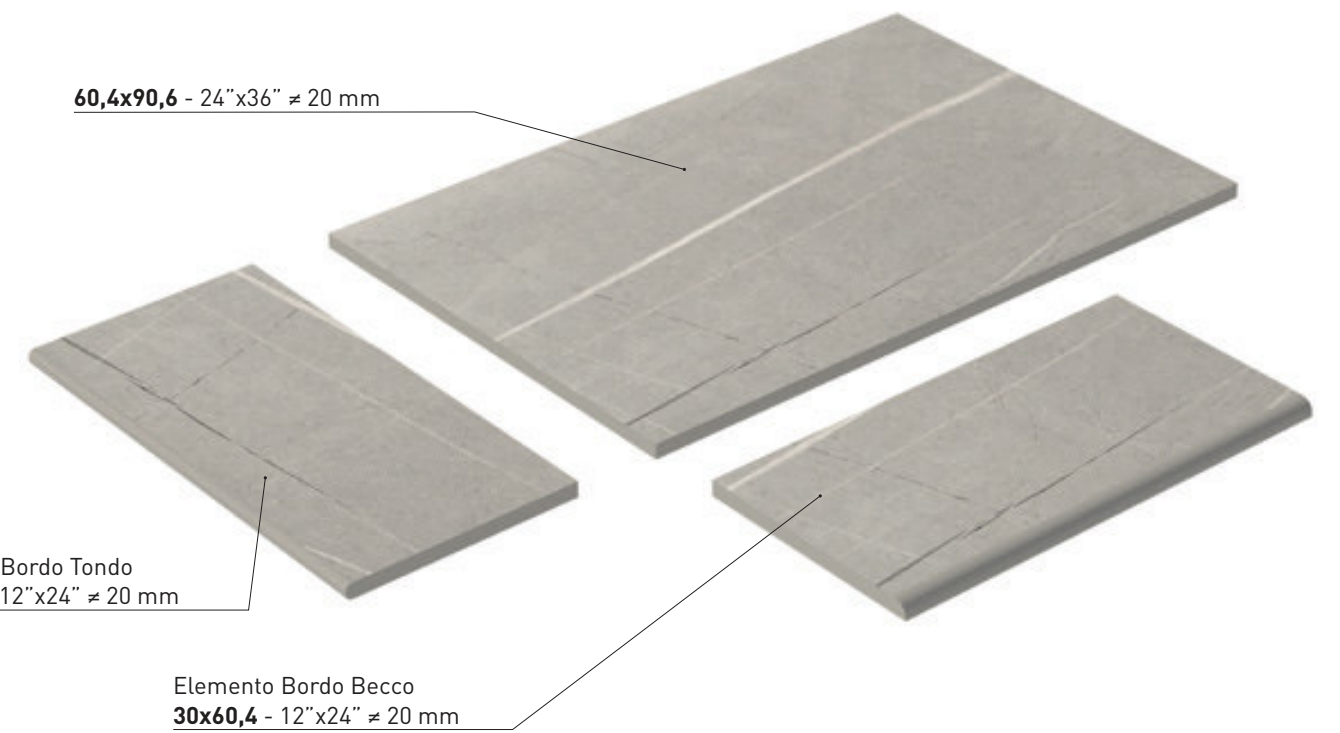

I SASSI ANTRACITE

I SASSI TERRA

gresx2
Esterno/Rettificato - Outdoor/Rectified
 Beige / Grigio Scuro / Terra
(60,4x90,6 - Elemento Bordo Tondo 30x60,4 - Elemento Bordo Becco 30x60,4)

L LUCIDATO

E ESTERNO

N NATURALE