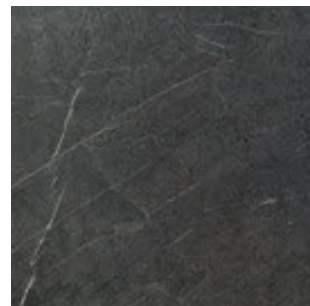

I SASSI ANTRACITE