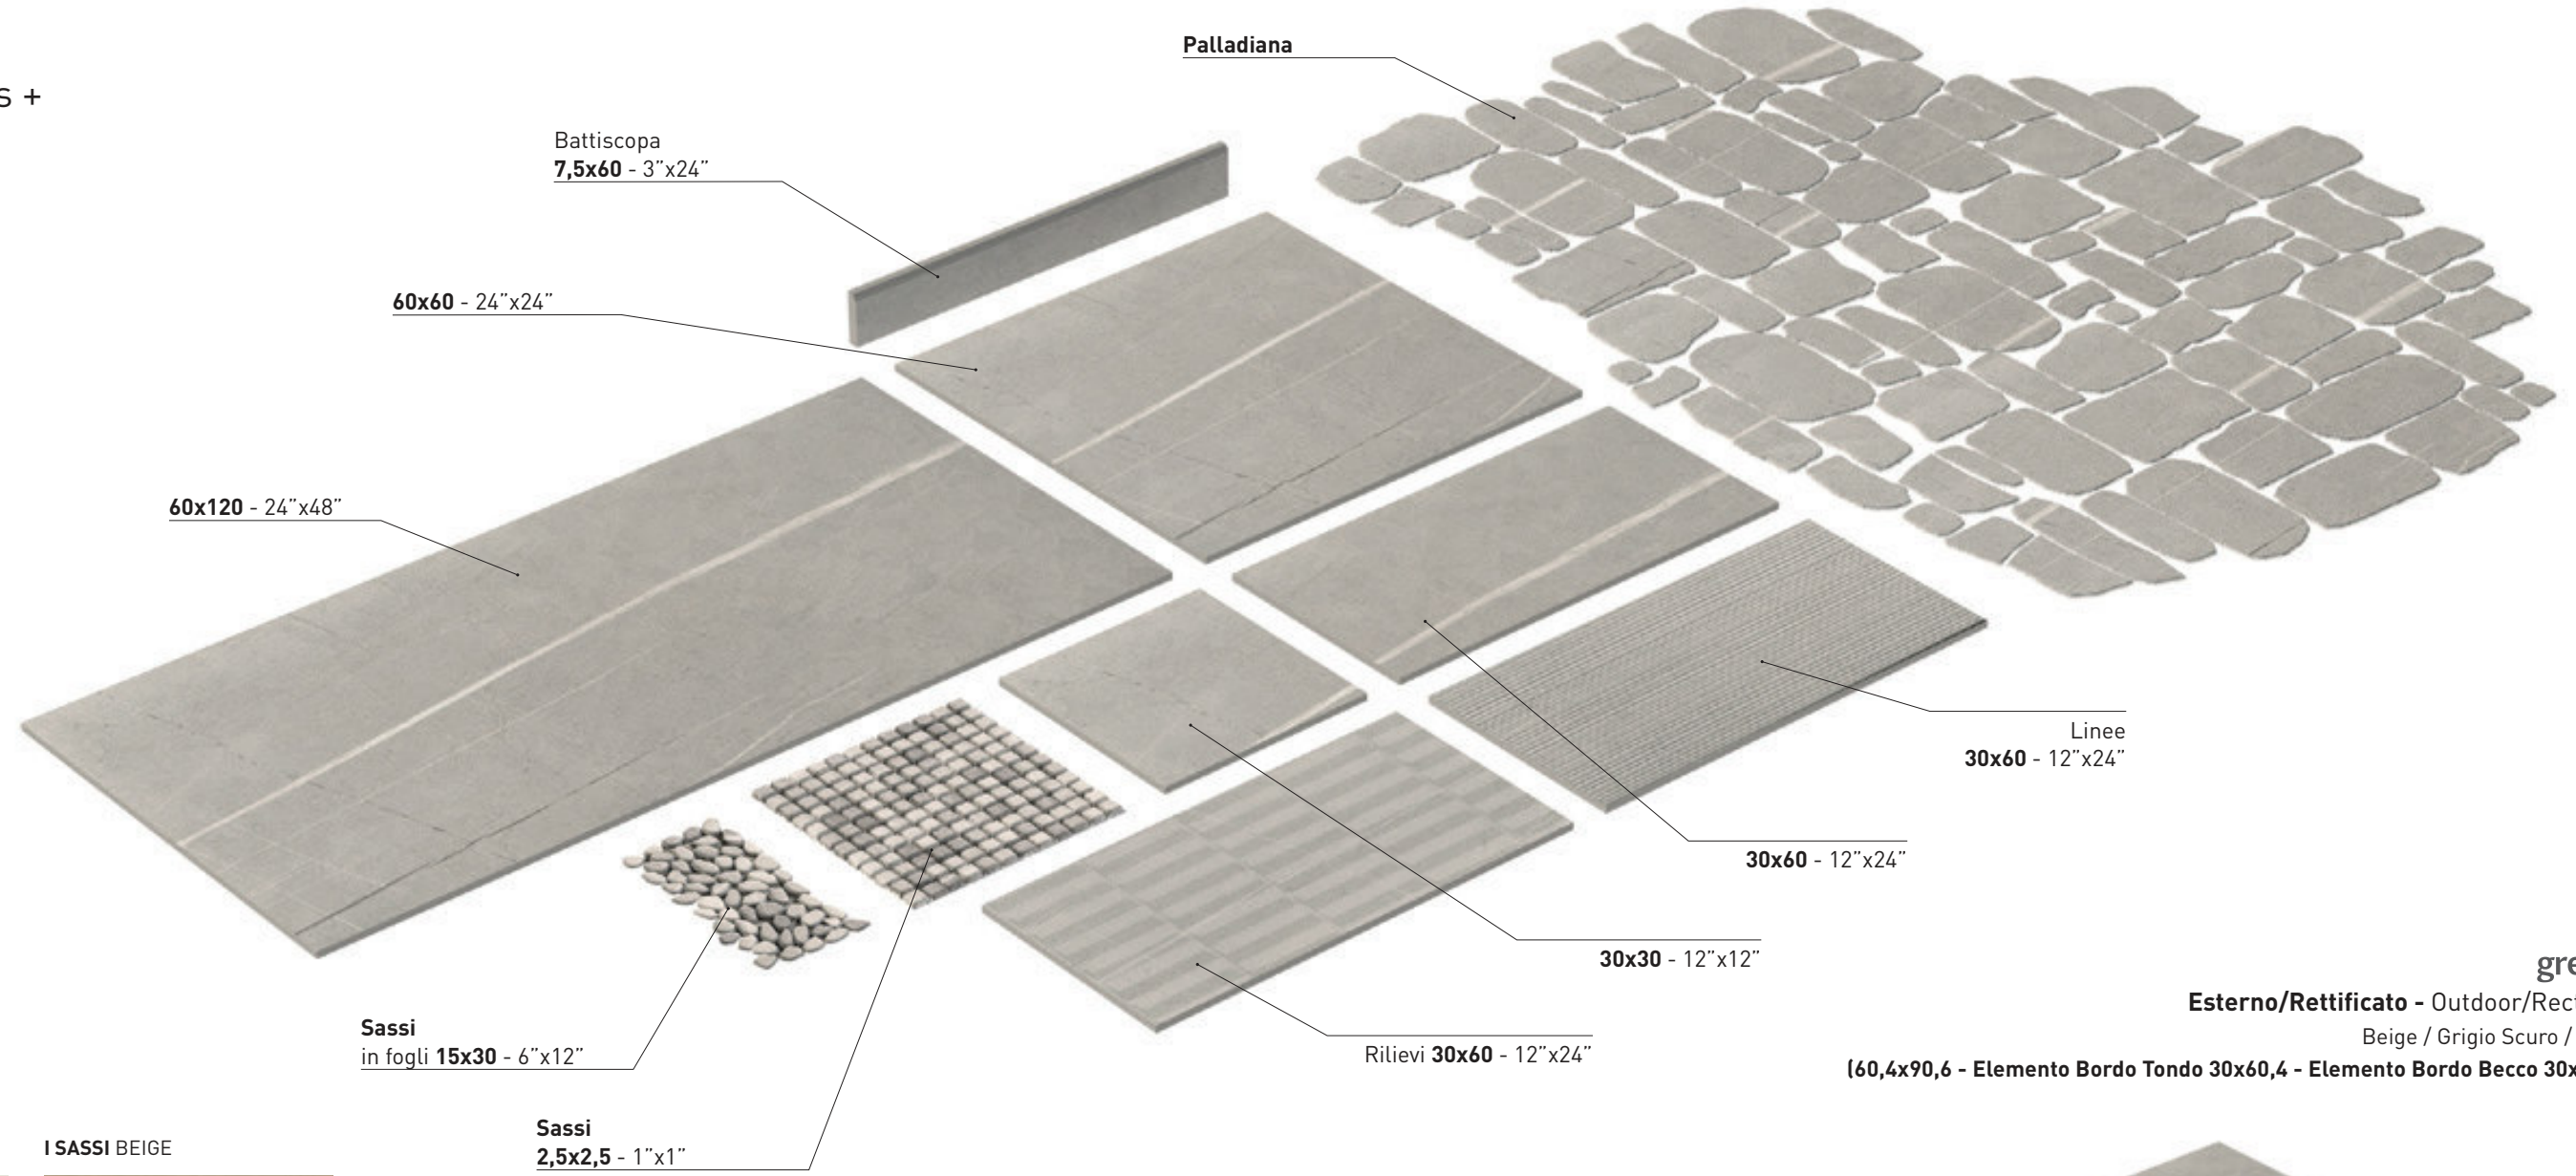

I SASSI/gres +