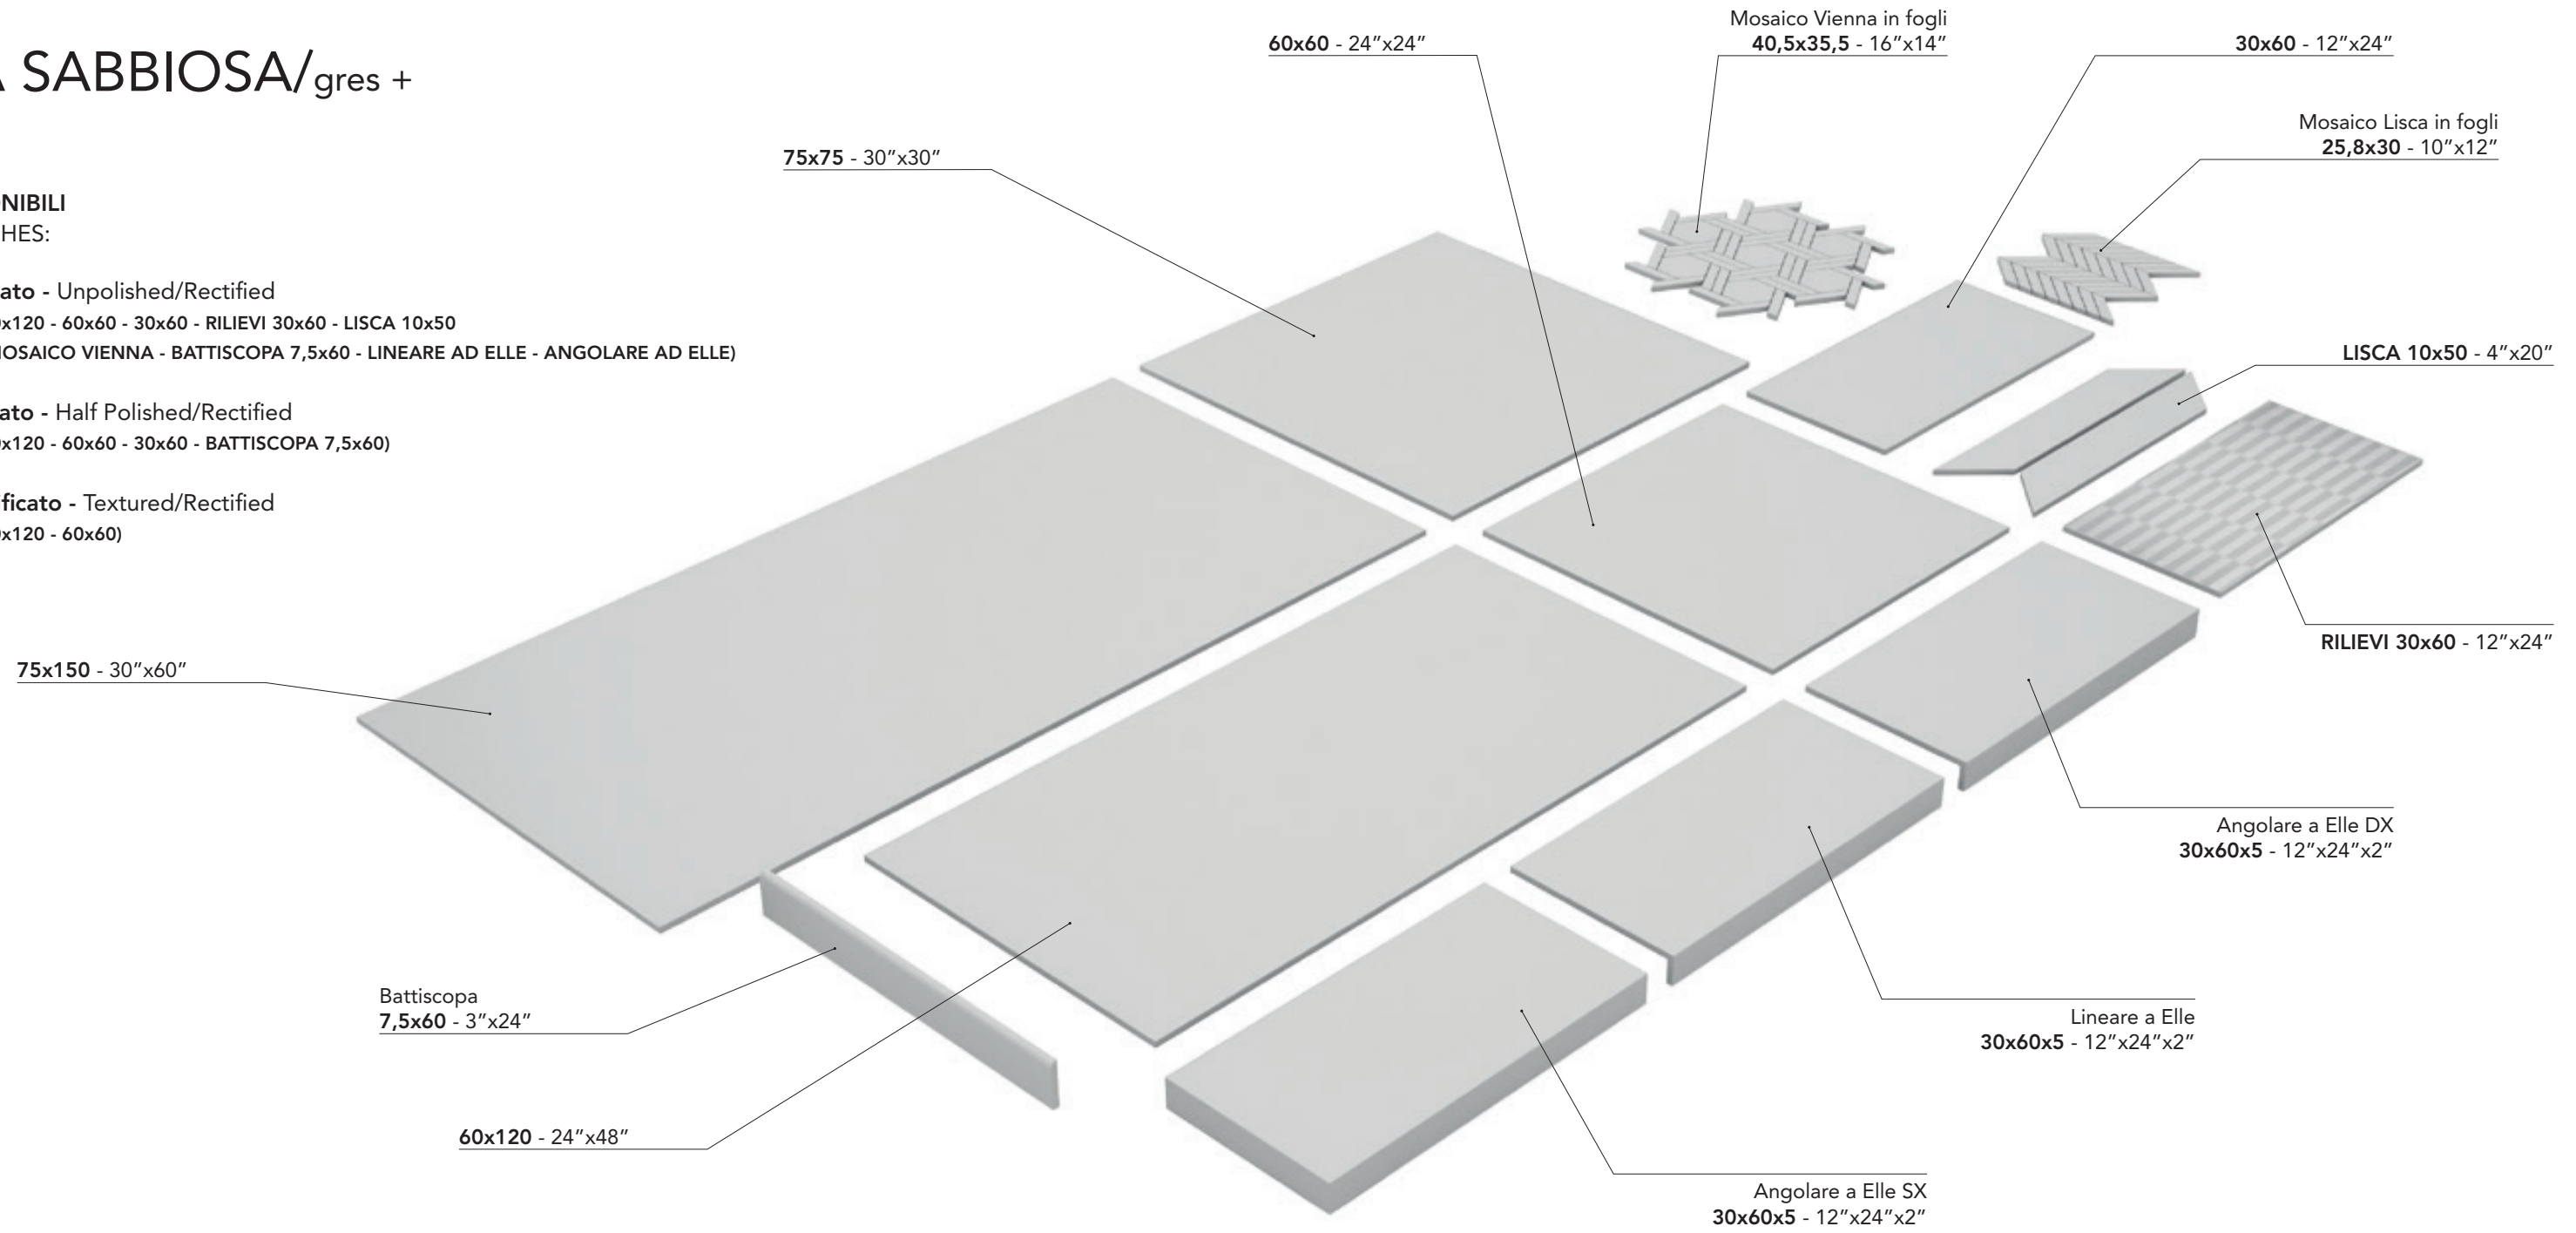

PIETRA SABBIOSA/gres +

FINITURE DISPONIBILI AVAILABLE FINISHES:

Naturale/Rettificato - Unpolished/Rectified
(75x150 - 75x75 - 60x120 - 60x60 - 30x60 - RILIEVI 30x60 - LISCA 10x50
MOSAICO LISCA - MOSAICO VIENNA - BATTISCOPA 7,5x60 - LINEARE AD ELLE - ANGOLARE AD ELLE)

Lucidato/Rettificato - Half Polished/Rectified
(75x150 - 75x75 - 60x120 - 60x60 - 30x60 - BATTISCOPA 7,5x60)

Strutturato/Rettificato - Textured/Rectified
(75x150 - 75x75 - 60x120 - 60x60)