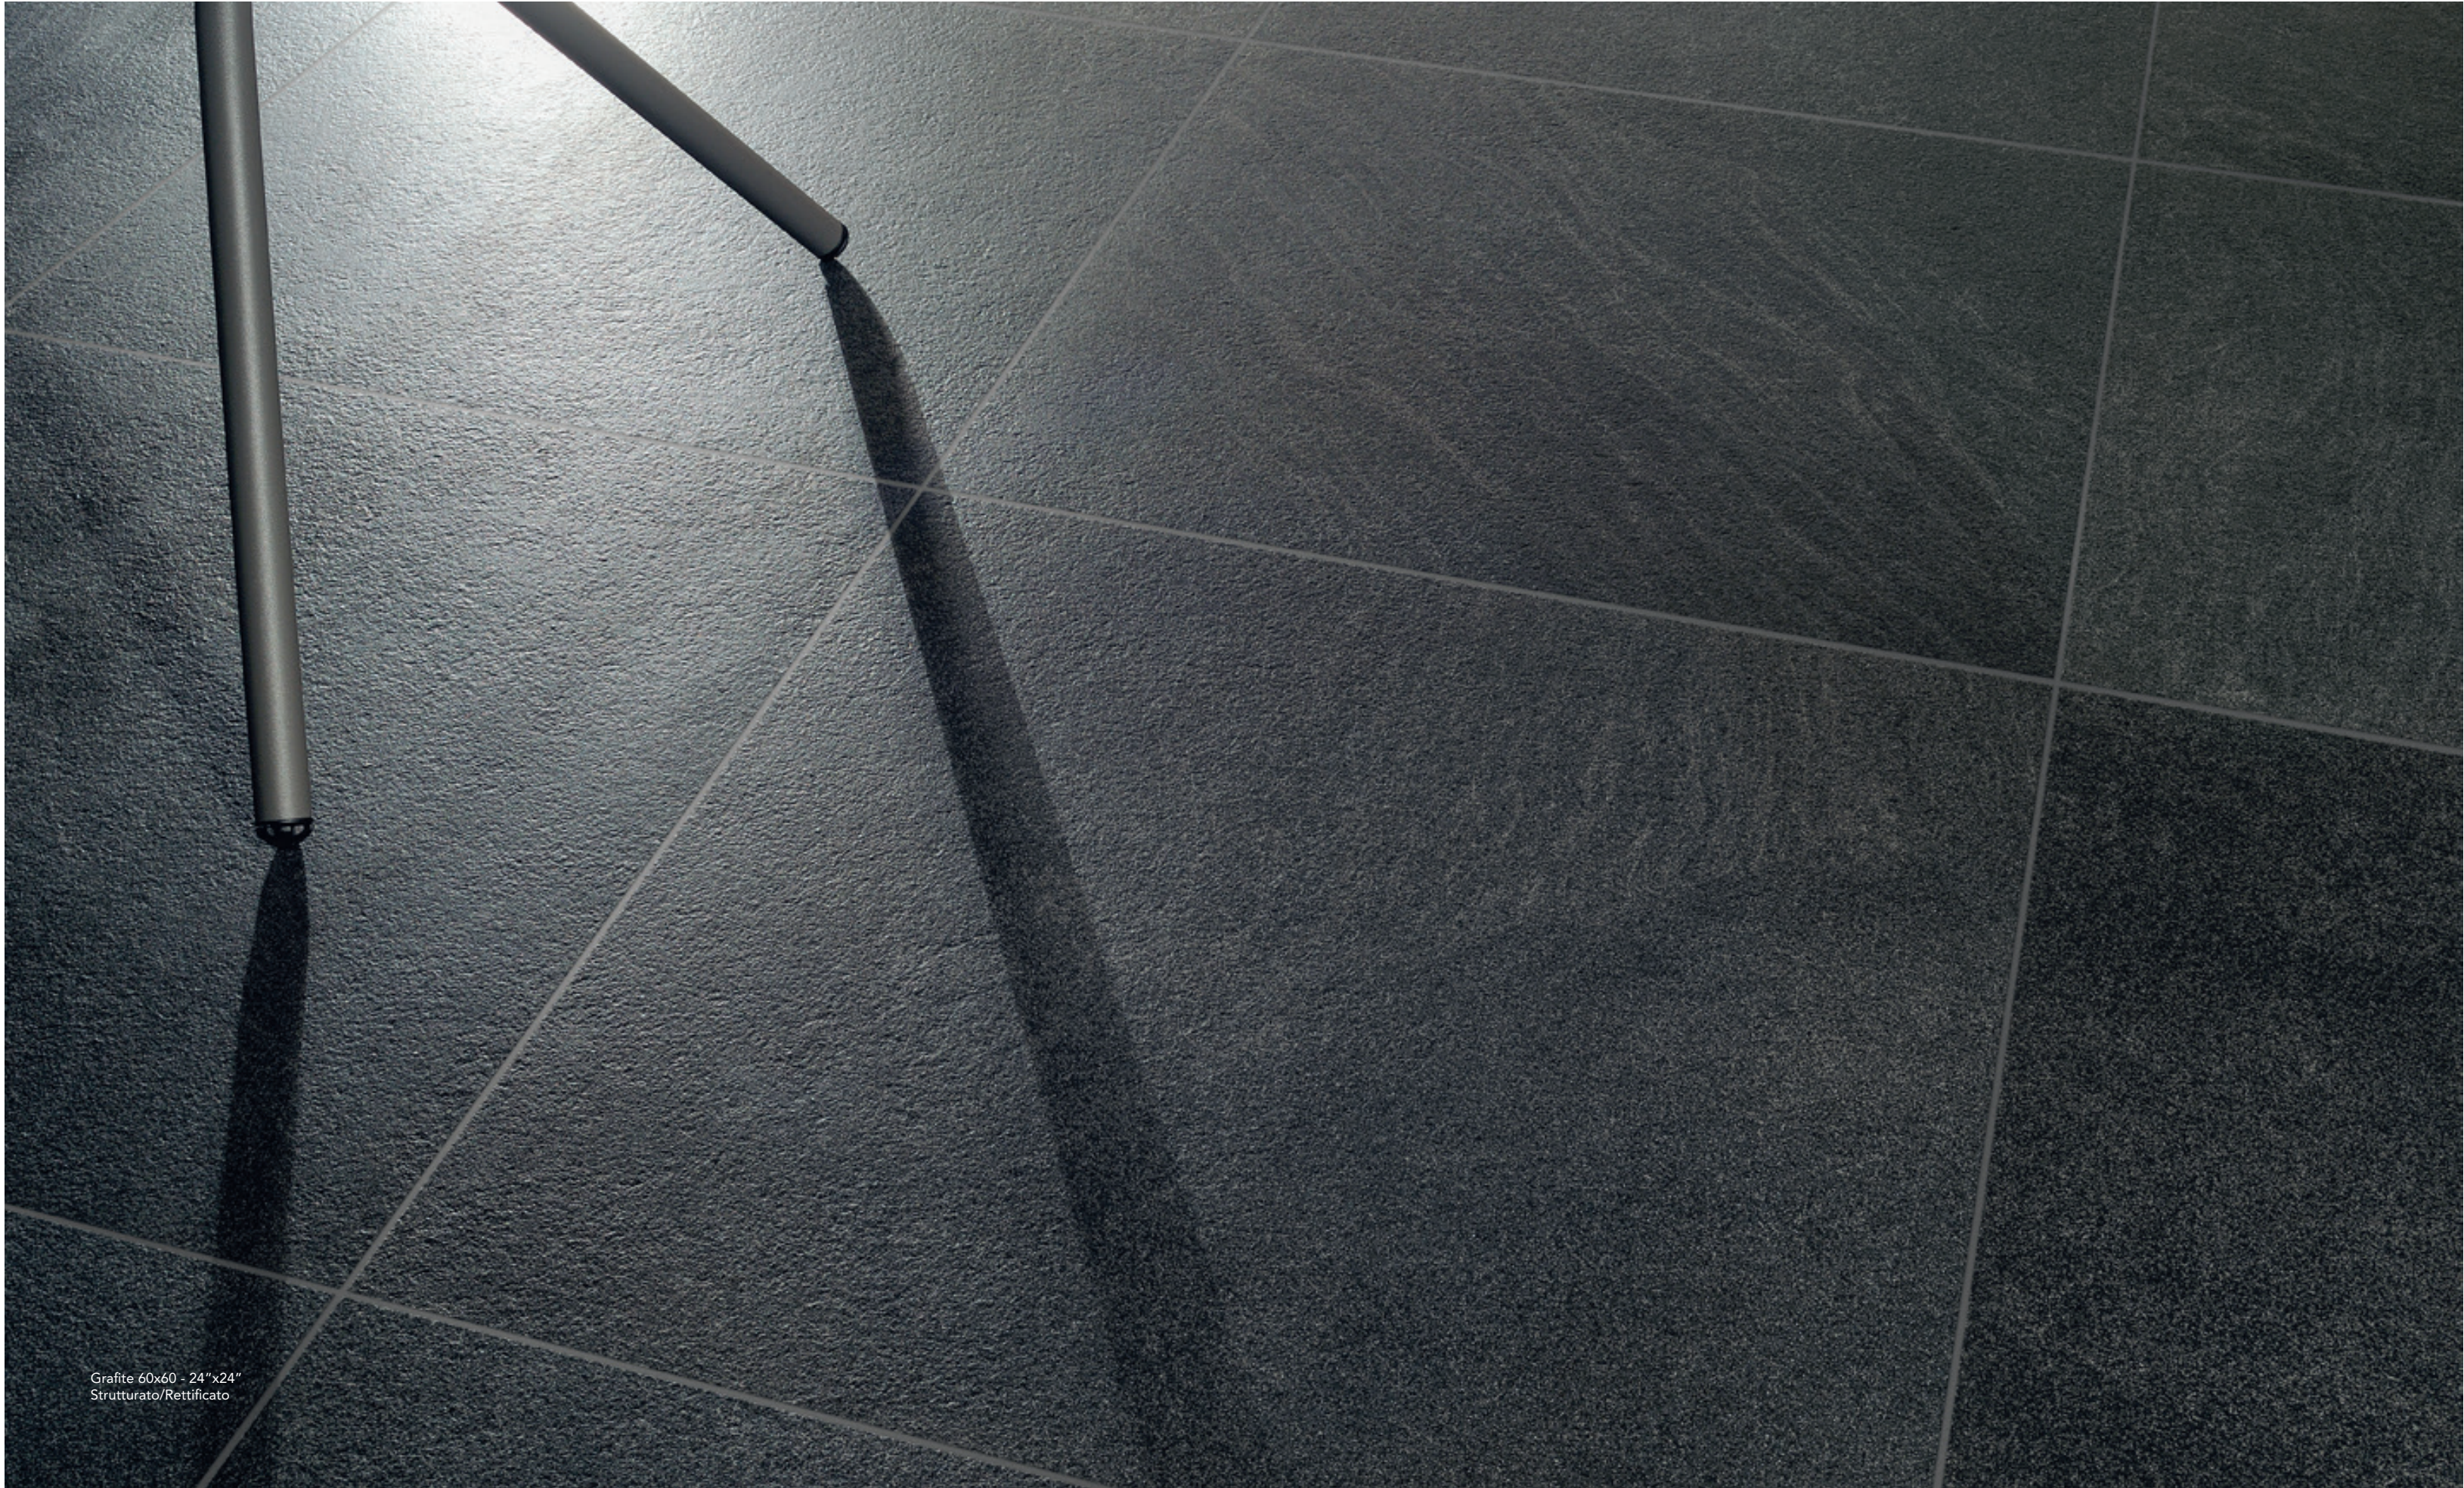

Grafite 60x60 - 24"x24"
Strutturato/Rettificato