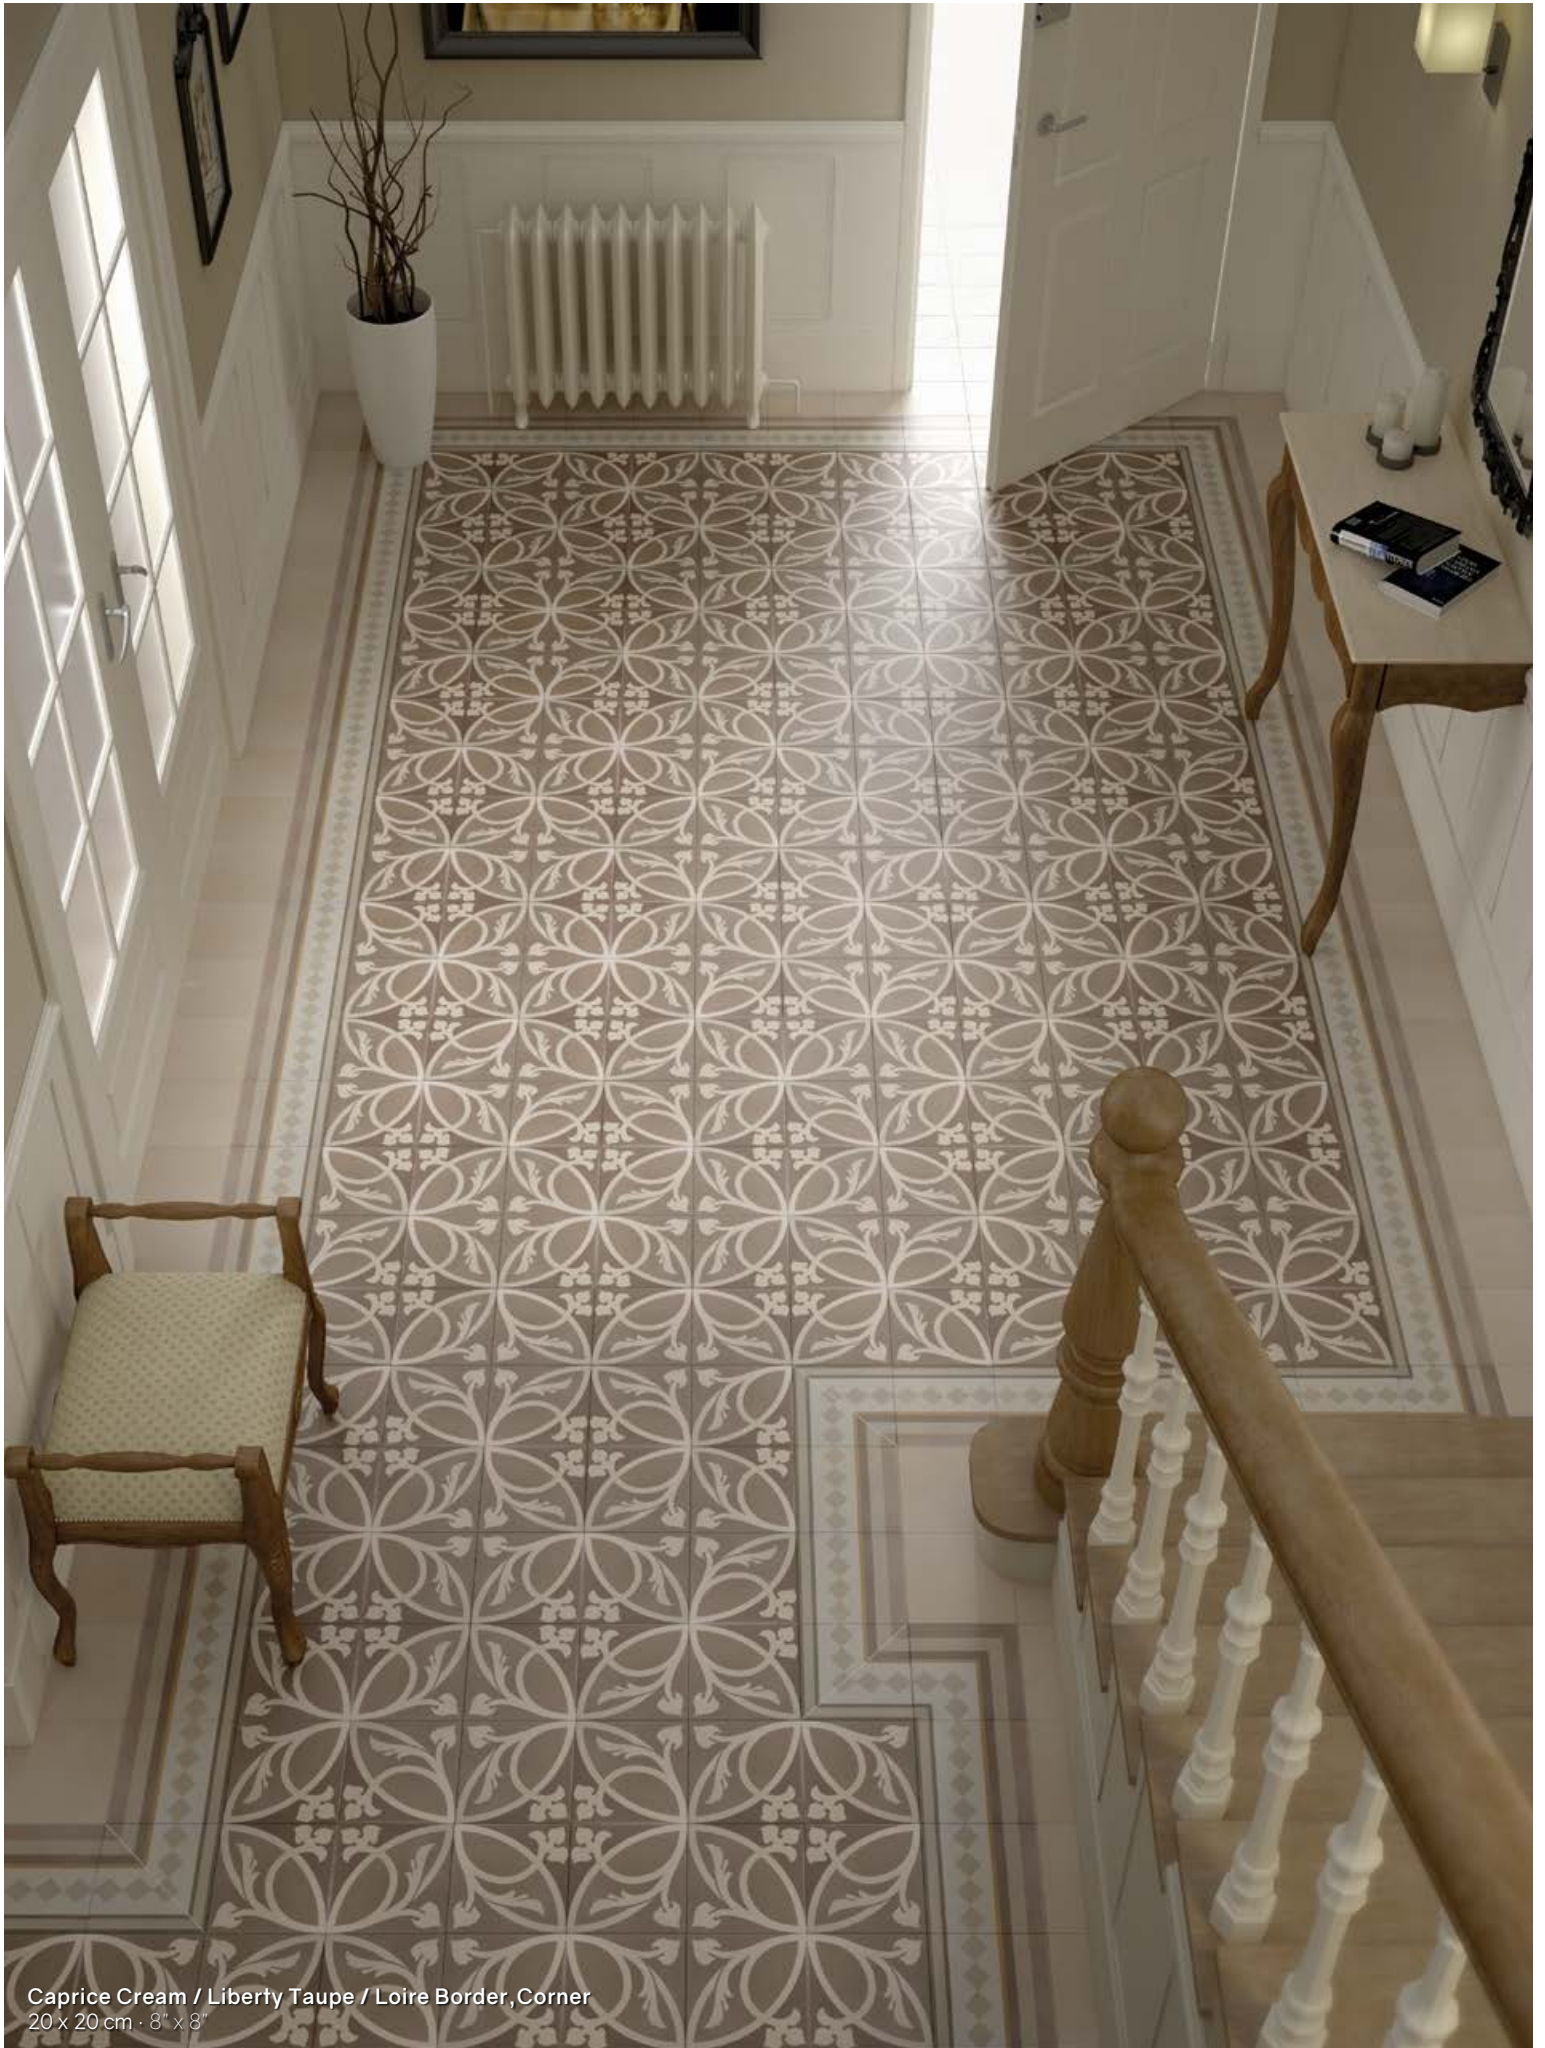

3.

1. Caprice Black / Chatelet
20 x 20 cm · 8" x 8"

2. Caprice White / Saint Tropez
20 x 20 cm · 8" x 8"

3. Caprice White, Grey
20 x 20 cm · 8" x 8"

CAPRICE

Caprice Cream / Liberty Taupe / Loire Border, Corner
20 x 20 cm · 8" x 8"