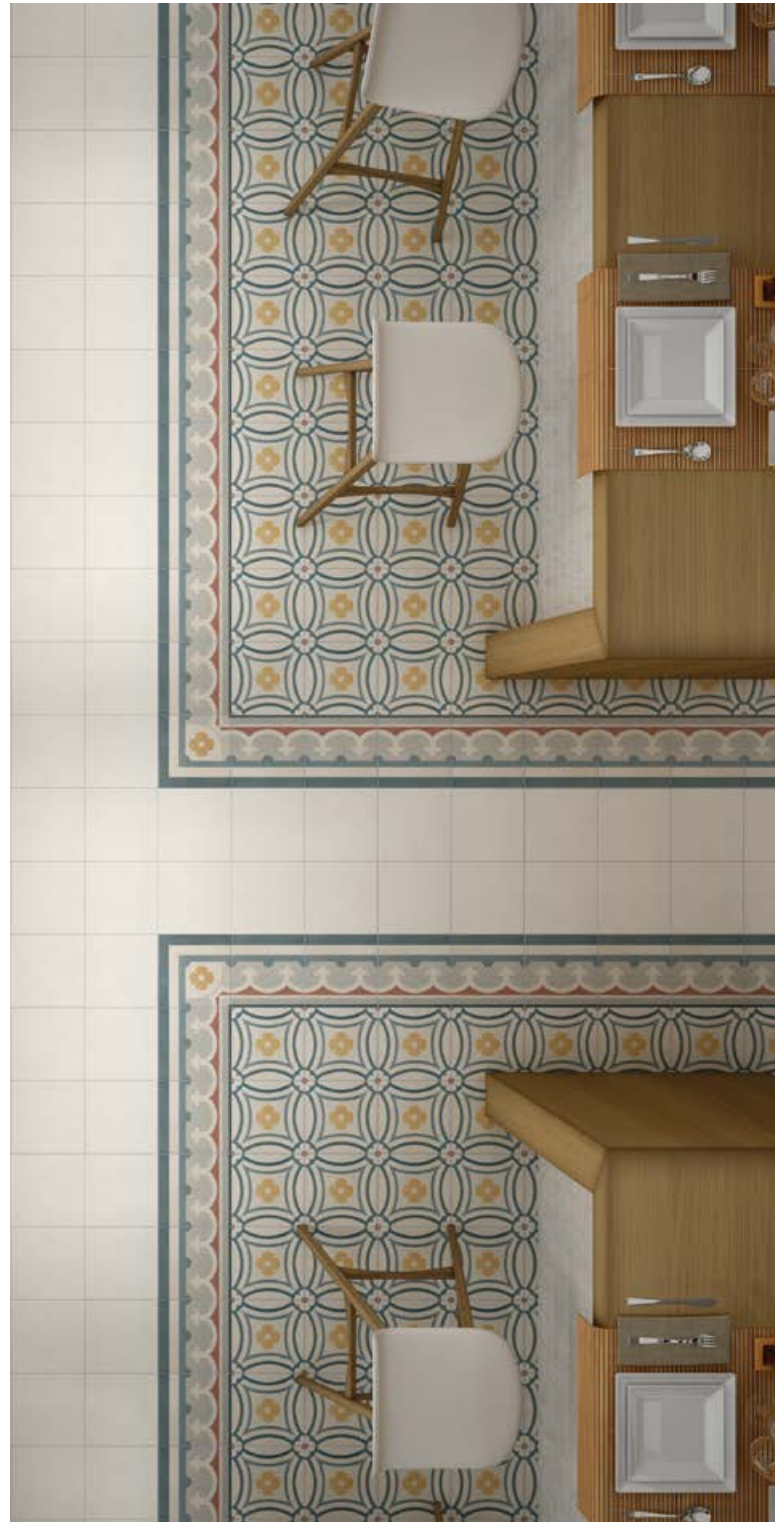

CREAM
20871 EQ-2

TAUPE
20872 EQ-2

LOIRE CORNER
20937 EQ-21

BURGUNDY CORNER
20929 EQ-21

LOIRE BORDER
20936 EQ-5

BURGUNDY BORDER
20928 EQ-5

LOIRE
20935 EQ-5

BURGUNDY
20927 EQ-5

LIBERTY WHITE
20934 EQ-5

LIBERTY TAUPE
20933 EQ-5

Caprice White / Saint Tropez
20 x 20 cm · 8" x 8"

Caprice 20x20 cm / 8" x 8"

Porcelánico · Porcelain tile

WHITE
20868 EQ-2

GREY
20869 EQ-2

BLACK
20870 EQ-2