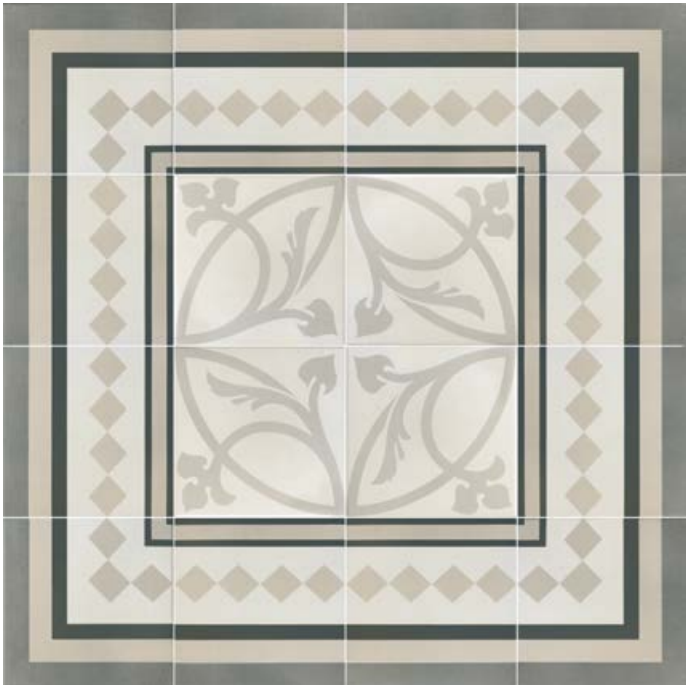

CAPRICE PROVENCE, LIBERTY WHITE