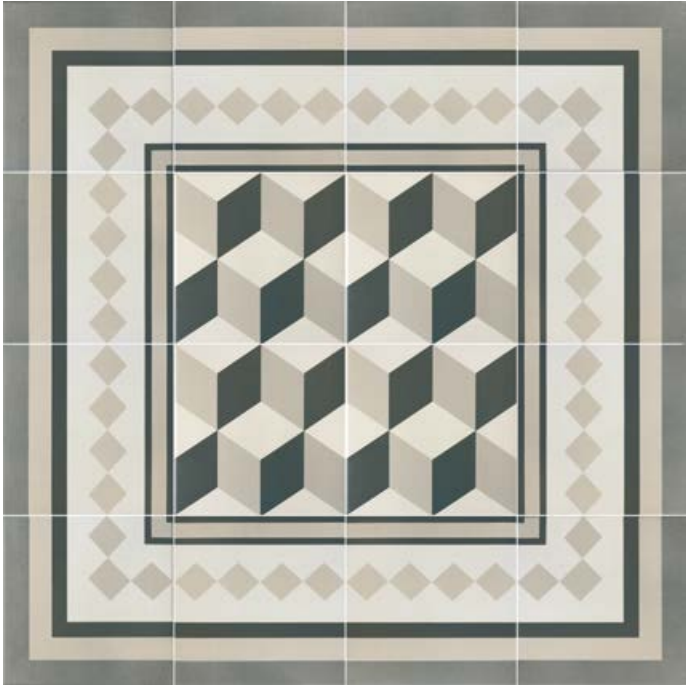

CREAM
20871 EQ-2

TAUPE
20872 EQ-2

LOIRE CORNER
20937 EQ-21

BURGUNDY CORNER
20929 EQ-21

LOIRE BORDER
20936 EQ-5

BURGUNDY BORDER
20928 EQ-5

LOIRE
20935 EQ-5

BURGUNDY
20927 EQ-5

LIBERTY WHITE
20934 EQ-5

LIBERTY TAUPE
20933 EQ-5

Caprice White / Saint Tropez
20 x 20 cm · 8" x 8"

Caprice 20x20 cm / 8" x 8"

Porcelánico · Porcelain tile

WHITE
20868 EQ-2

GREY
20869 EQ-2

BLACK
20870 EQ-2