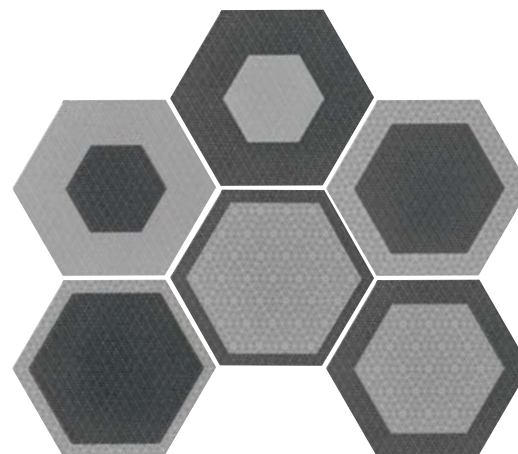

CHARMANT*
21832 **EQ-10D**

Gama de colores:
Range of colours:
17,5x20 cm

FORMATO SIZE	Kg/pza kg/pieces	caja / box			palet / pallet			
		piezas pieces	Kg	m² sqm	piezas pieces	kg/palet kg/pallet	m² sqm	cajas boxes
HEXATILE 17,5 x 20 cm. 7" x 8"	0,512	35	18,15	1,00	2.100	1.109	60	60
CHEVRON 9 x 20,5 cm. 3 1/2" x 8"	0,338	54	18,48	1,00	3.240	1.129	60	60

* Este modelo está compuesto de diseños diferentes que se sirven en la misma caja de modo aleatorio.

* This product is made up of different designs that are randomly mixed in the box.