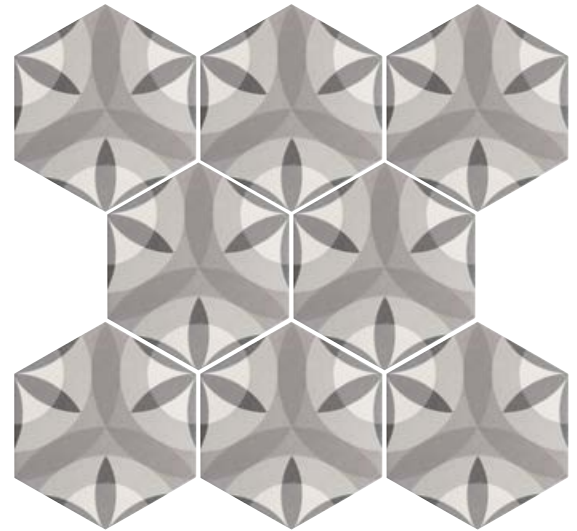

NATURE B&W
21355 **EQ-10D**