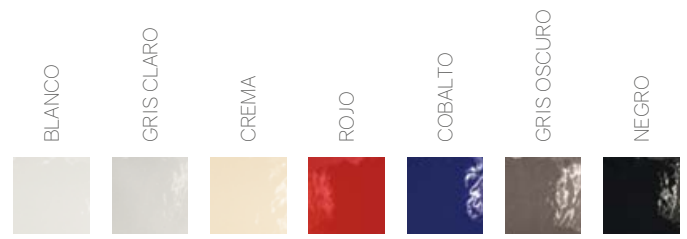

Hexatile Brillo

Hexatile Blanco, Crema, Cobalto, Gris Oscuro / Hexawood White
17,6 x 20,1 cm · 7" x 8"