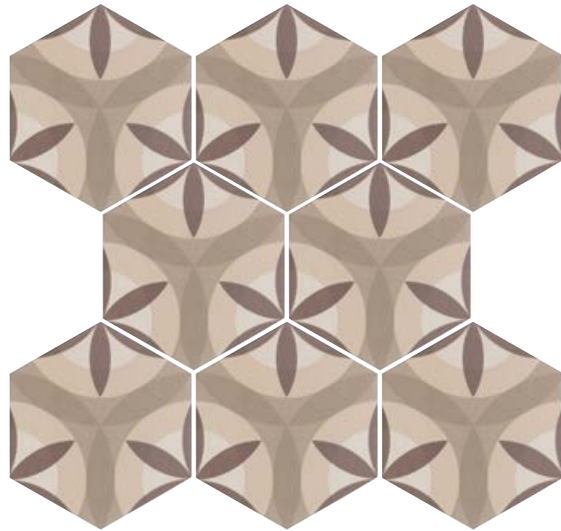

Decor 17,5x20 cm / 7" x 8"

NATURE CREAM
21354 **EQ-10D**