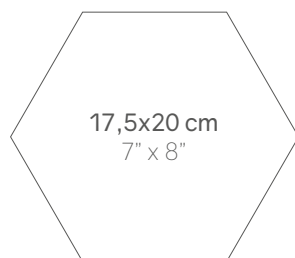

HEXATILE CEMENT

1.

1. Hexatile Cement Mud / Geo Sand / Hexawood Natural
  17,5 x 20 cm · 7" x 8"
2. Hexatile Cement Sand / Garden Sand
  17,5 x 20 cm · 7" x 8"

2.