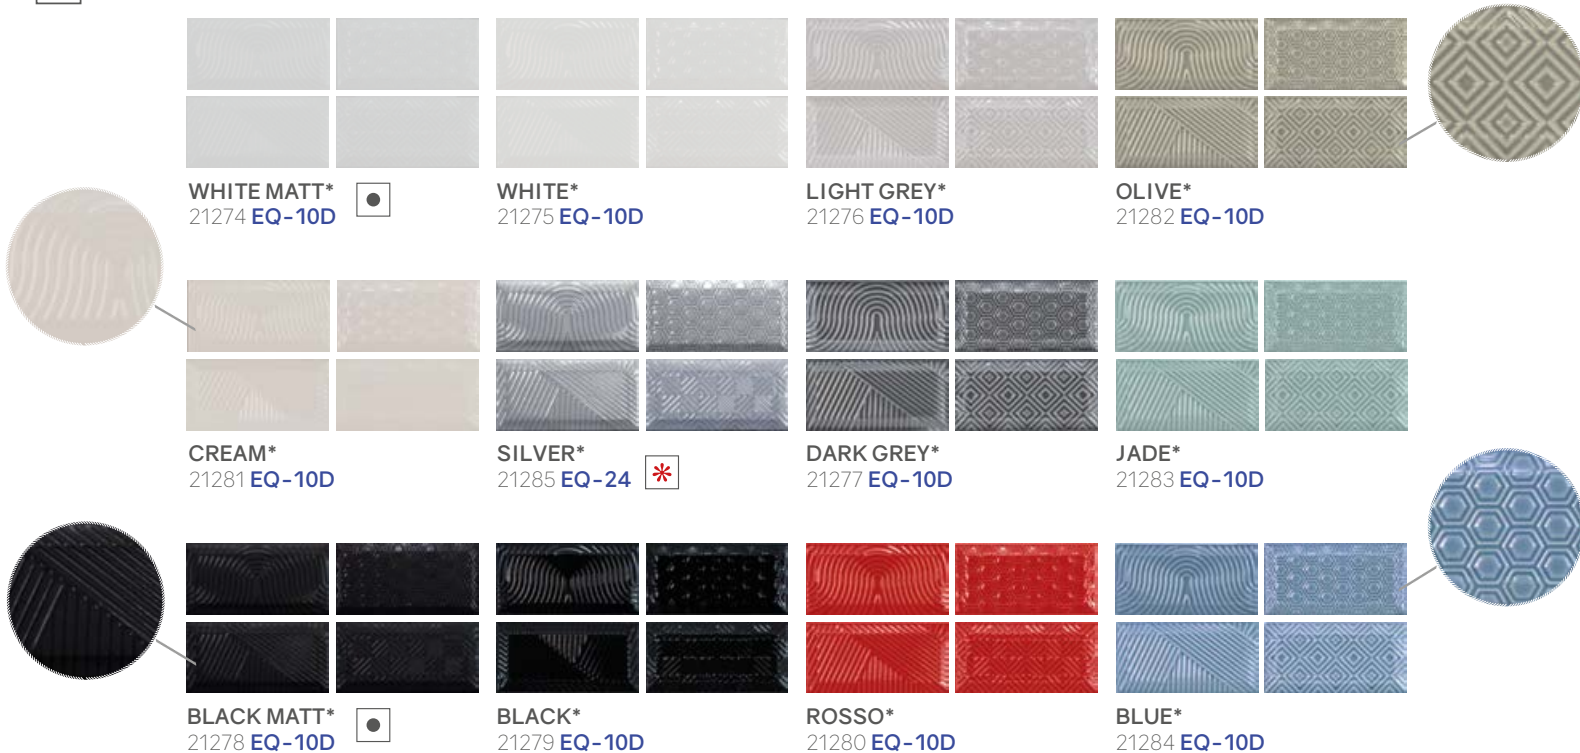

Paradise 7,5x15 cm / 3" x 6"