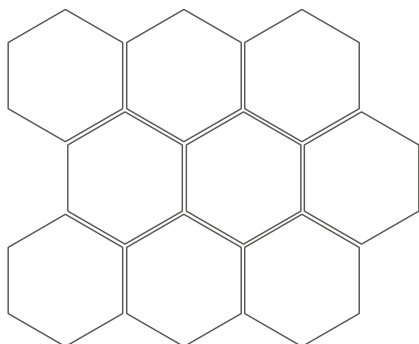

Scale 12x12 cm / 5" x 5" · 12,4x10,7 cm / 5" x 4" · 10,6x12 cm / 4" x 5"

Pasta Blanca · White body

HEXAGON

12,4x10,7 cm / 5" x 4"

WHITE MATT
21767 **EQ-10S**

WHITE
21911 **EQ-10S**

CREAM
21914 **EQ-10S**

GREIGE
23294 **EQ-10S**

LIGHT GREY
21912 **EQ-10S**

DARK GREY
21913 **EQ-10S**

SKY BLUE
23293 **EQ-10S**

MINT
23295 **EQ-10S**

BLACK MATT
21909 **EQ-10S**

BLACK
21915 **EQ-10S**

MOSAIC **EQ-10M**

31 x 38 cm. 12" x 15" MONOCHROME. 9 PIECES

Gama de colores:
Range of colours:
12,4x10,7 cm

FORMATO SIZE	Kg/pza kg/pieces	caja / box			palet / pallet			
		piezas pieces	Kg	m ² sqm	piezas pieces	kg/palet kg/pallet	m ² sqm	cajas boxes
HEXAGON 12,4 x 10,7 cm. 5" x 4"	0,149	50	7,68	0,61	4.200	665	51,24	84
HEXAGON MOSAIC 31 x 38 cm. 12" x 15"	1,386	10	14,09	1,10	480	696	52,80	48