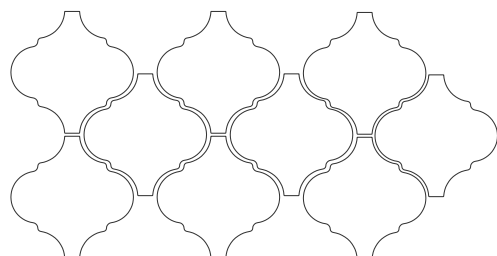

Scale Alhambra Cream
12 x 12 cm · 5" x 5"

Scale Fan White
10,6 x 12 cm · 4" x 5"

SCALE ALHAMBRA

Scale Alhambra Dark Grey
12 x 12 cm · 5" x 5"

Scale Alhambra White
12 x 12 cm · 5" x 5"

Scale Hexagon White / Caprice Origami B&W
12,4 x 10,7 cm - 5" x 4" / 20 x 20 cm - 8" x 8"

Scale 12x12 cm / 5" x 5" · 12,4x10,7 cm / 5" x 4" · 10,6x12 cm / 4" x 5"

Pasta Blanca · White body

ALHAMBRA

12x12 cm / 5" x 5"

WHITE MATT
21933 **EQ-15S**

WHITE
21932 **EQ-15S**

CREAM
21936 **EQ-15S**

GREIGE
23288 **EQ-15S**

LIGHT GREY
21931 **EQ-15S**

DARK GREY
21930 **EQ-15S**

SKY BLUE
23287 **EQ-15S**

MINT
23289 **EQ-15S**

BLACK MATT
21934 **EQ-15S**

BLACK
21935 **EQ-15S**

MOSAIC **EQ-15M**
27 x 43 cm. 11" x 17" MONOCHROME. 9 PIECES

Gama de colores:
Range of colours:
12x12 cm

FORMATO SIZE	Kg/pza kg/pieces	caja / box			palet / pallet			
		piezas pieces	Kg	m ² sqm	piezas pieces	kg/palet kg/pallet	m ² sqm	cajas boxes
ALHAMBRA 12 x 12 cm. 5" x 5"	0,119	50	6,18	0,43	6.000	761	51,60	120
ALHAMBRA MOSAIC 27 x 43 cm. 11" x 17"	1,086	10	11,09	0,78	480	552	37,44	48