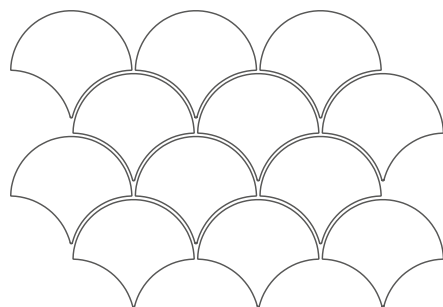

SKY BLUE
23290 **EQ-20S**

MINT
23292 **EQ-20S**

BLACK MATT
21976 **EQ-20S**

BLACK
21967 **EQ-20S**

MOSAIC **EQ-20M**
30 x 43 cm. 12" x 17" MONOCHROME. 12 PIECES

Gama de colores:
Range of colours:
10,6x12 cm

Scale 12x12 cm / 5" x 5" · 12,4x10,7 cm / 5" x 4" · 10,6x12 cm / 4" x 5"

Pasta Blanca · White body

HEXAGON

12,4x10,7 cm / 5" x 4"

WHITE MATT
21767 **EQ-10S**

WHITE
21911 **EQ-10S**

CREAM
21914 **EQ-10S**

GREIGE
23294 **EQ-10S**