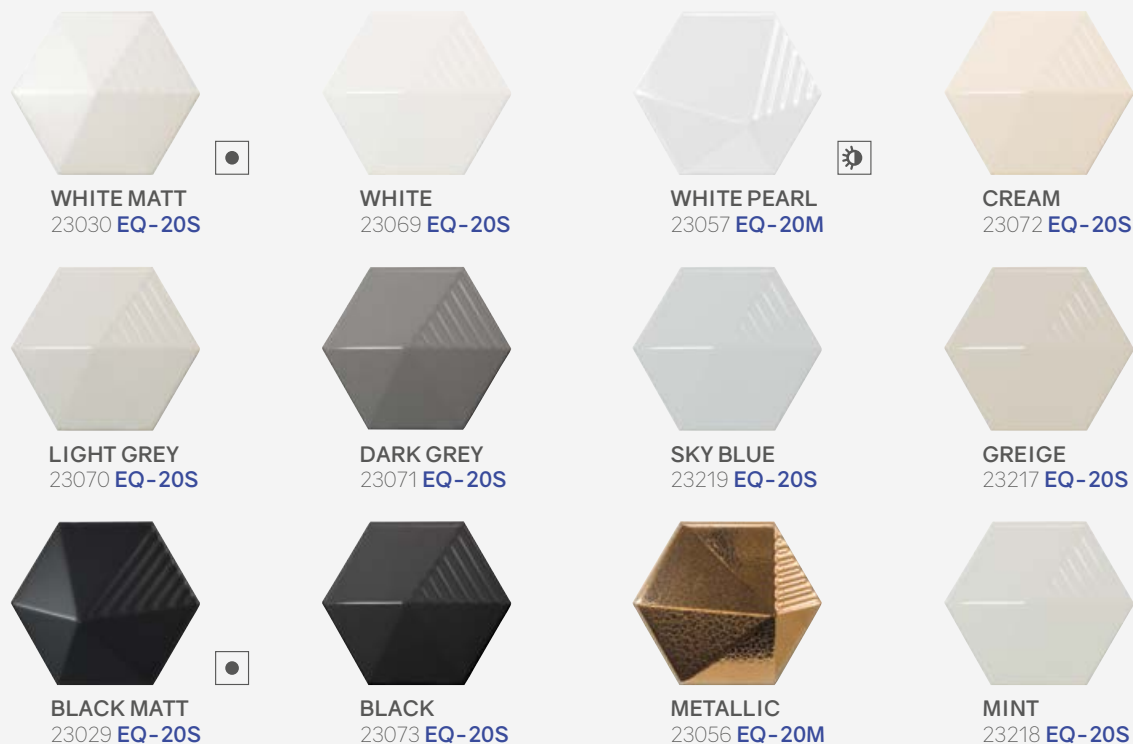

12,4x10,7 cm
5" x 4"

2 cm

① Revestimiento con 5 geometrías distintas

Wall tile with 5 different shapes

② Revestimiento combinable: Serie Magical 3, pg.102

Wall Tiles combination: **Magical 3**, pg.102

12,4x10,7 cm
5" x 4"

1,8 cm

Magical 3 / Umbrella 12,4x10,7 cm / 5" x 4"