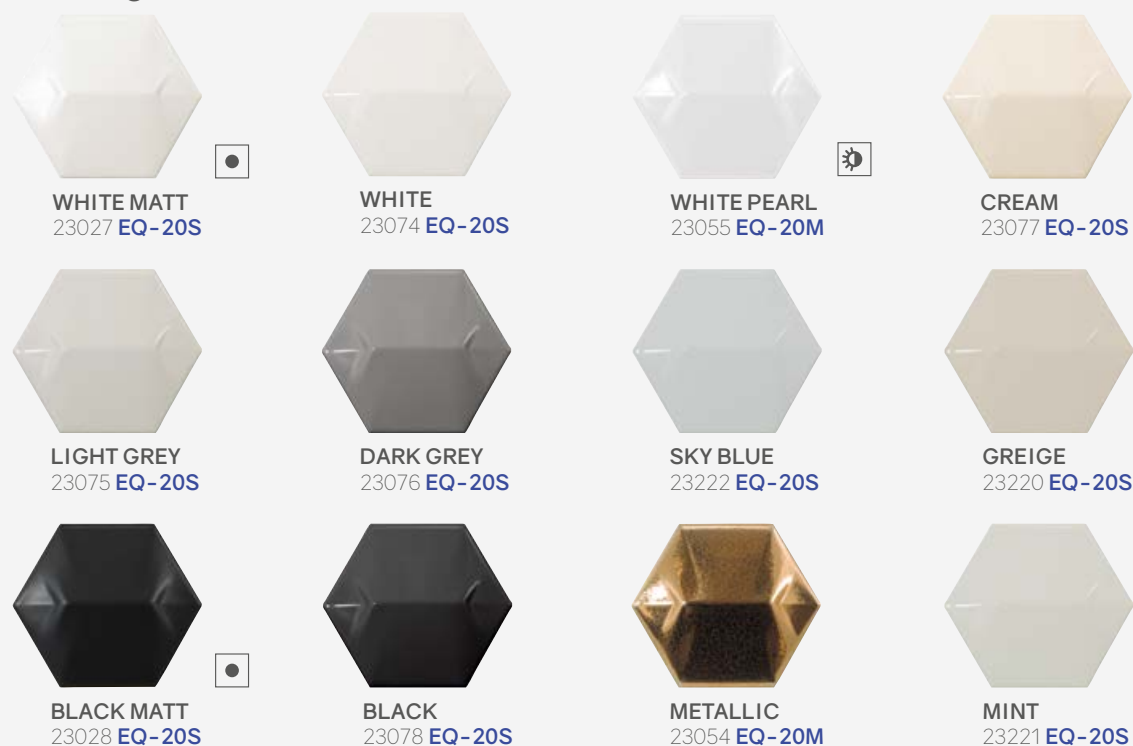

Magical 3 / Star 12,4x10,7 cm / 5" x 4"

FORMATO SIZE	Kg/pza kg/pieces	caja / box			palet / pallet			
		piezas pieces	Kg	m² sqm	piezas pieces	kg/palet kg/pallet	m² sqm	cajas boxes
MAGICAL 3 STAR 12,4 x 10,7 cm. 5" x 4"	0,191	40	7,87	0,49	3.360	681	41,16	84
MAGICAL 3 UMBRELLA 12,4 x 10,7 cm. 5" x 4"	0,191	36	7,10	0,44	3.024	616	36,96	84