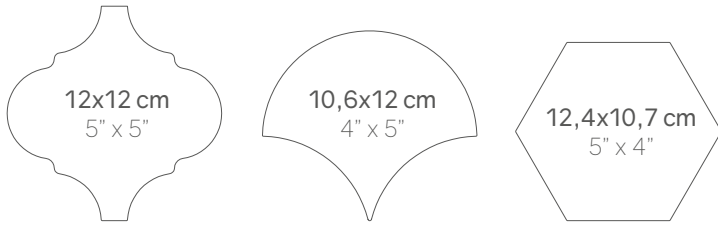

EQUIPE

SCALE

Scale

Scale Hexagon White, Light Grey, Dark Grey, Black
12,4 x 10,7 cm · 5" x 4"

SCALE

1.

1. Scale Fan White, Light Grey
10,6 x 12 cm · 4" x 5"

2. Scale Alhambra Greige
12 x 12 cm · 5" x 5"

Scale Alhambra
White, Light Grey, Dark Grey, Black
12 x 12 cm · 5" x 5"

SCALE HEXAGON

Scale Hexagon Sky Blue
12,4 x 10,7 cm · 5" x 4"

Scale Hexagon Cream, Light Grey, Dark Grey
12,4 x 10,7 cm · 5" x 4"

SCALE HEXAGON

Scale 12x12 cm / 5" x 5" · 12,4x10,7 cm / 5" x 4" · 10,6x12 cm / 4" x 5"

Pasta Blanca · White body

HEXAGON

12,4x10,7 cm / 5" x 4"

WHITE MATT
21767 **EQ-10S**

WHITE
21911 **EQ-10S**

CREAM
21914 **EQ-10S**

GREIGE
23294 **EQ-10S**

Gama de colores:
Range of colours:
12,4x10,7 cm

FORMATO SIZE	Kg/pza kg/pieces	caja / box			palet / pallet			
		piezas pieces	Kg	m ² sqm	piezas pieces	kg/palet kg/pallet	m ² sqm	cajas boxes
HEXAGON 12,4 x 10,7 cm. 5" x 4"	0,149	50	7,68	0,61	4.200	665	51,24	84
HEXAGON MOSAIC 31 x 38 cm. 12" x 15"	1,386	10	14,09	1,10	480	696	52,80	48