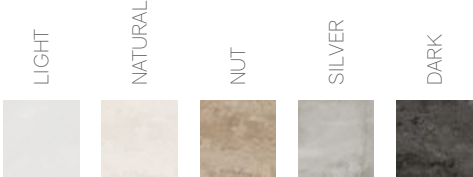

EQUIPE

URBAN

Urban

Urban Hexagon Dark
29,2 x 25,4 cm / 11 1/2" x 10"

URBAN

R9 / R10

V2

1.

3.

2.

4.

- 1. **Urban Silver** 20 x 20 cm / 8" x 8"
Urban Mosaic Silver 30 x 30 cm / 12" x 12"

- 2. **Urban Hexagon Light**
29,2 x 25,4 cm / 11 1/2" x 10"

- 3. **Urban Silver**
20 x 20 cm · 8" x 8"

- 4. **Urban Natural**
20 x 20 cm · 8" x 8"