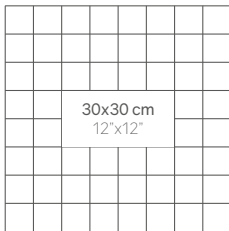

FORMATO SIZE	Kg/pza kg/pieces	caja / box			palet / pallet			
		piezas pieces	Kg	m ² sqm	piezas pieces	kg/palet kg/pallet	m ² sqm	cajas boxes
29,2 x 25,4 cm. 11 ½" x 10"	1,080	9	9,95	0,5	864	975	48	96

NUT (*)
23513
EQ-3

23519
EQ-4 R10

SILVER (*)
23514
EQ-3

23520
EQ-4 R10

DARK (*)
23515
EQ-3

23521
EQ-4 R10

Urban Hexagon Light 29,2 x 25,4 cm / 11 1/2" x 10"

Urban Hexagon Dark 29,2 x 25,4 cm / 11 1/2" x 10"

Urban 20x20 cm / 8" x 8" · 29,2x25,4 cm / 11 ½" x 10"

Porcelánico · Porcelain tile

Gama de colores:
Range of colours:
20x20 cm / 29,2x25,4

Mélange 29,2x25,4 cm / 11 ½" x 10"

LIGHT*
23516
EQ-10D

23522
EQ-10D R10

NATURAL*
23601
EQ-10D

23605
EQ-10D R10

FORMATO SIZE	Kg/pza kg/pieces	caja / box			palet / pallet			
		piezas pieces	Kg	m ² sqm	piezas pieces	kg/palet kg/pallet	m ² sqm	cajas boxes
29,2 x 25,4 cm. 11 ½" x 10"	1,080	9	9,95	0,5	864	975	48	96

* This product is made up of different designs that are randomly mixed in the box.

Urban 20x20 cm / 8" x 8" · 29,2x25,4 cm / 11 ½" x 10"

Porcelánico · Porcelain tile

Gama de colores:
Range of colours:
20x20 cm / 29,2x25,4