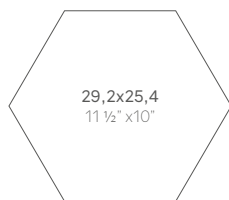

* This product is made up of different designs that are randomly mixed in the box.

Urban 20x20 cm / 8" x 8" · 29,2x25,4 cm / 11 ½" x 10"

Porcelánico · Porcelain tile

Gama de colores:
Range of colours:
20x20 cm / 29,2x25,4

Forest 29,2x25,4 cm / 11 ½" x 10"

NATURAL*
23618
EQ-10D

23617
EQ-10D R10

SILVER*
23615
EQ-10D

23616
EQ-10D R10

*** Este modelo está compuesto de diseños diferentes que se sirven en la misma caja de modo aleatorio.**

* This product is made up of different designs that are randomly mixed in the box.

FORMATO SIZE	Kg/pza kg/pieces	caja / box			palet / pallet			
		piezas pieces	Kg	m ² sqm	piezas pieces	kg/palet kg/pallet	m ² sqm	cajas boxes
29,2 x 25,4 cm. 11 ½" x 10"	1,080	9	9,95	0,5	864	975	48	96

Urban Hexagon Forest Natural
29,2 x 25,4 cm / 11 1/2" x 10"

Urban 20x20 cm / 8" x 8" · 29,2x25,4 cm / 11 1/2" x 10"

Porcelánico · Porcelain tile

(*) Variedad gráfica.

Shade variation.

*** Venta por pieza**
Sale by piece