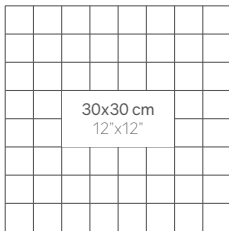

Urban Hexagon Silver 29,2 x 25,4 cm / 11 1/2" x 10"
 Country Blanco 6,5 x 20 cm / 2 1/2" x 8"
 London Blanco 5 x 20 cm / 2" x 8"

URBAN

Urban Hexagon Mélange Silver
29,2 x 25,4 cm / 11 1/2" x 10"

Urban Silver
20 x 20 cm / 8" x 8"

URBAN

Urban Hexagon Mélange Natural
29,2 x 25,4 cm / 11 1/2" x 10"

Urban Hexagon Mélange Light
29,2 x 25,4 cm / 11 1/2" x 10"

Urban 20x20 cm / 8" x 8" · 29,2x25,4 cm / 11 ½" x 10"

Porcelánico · Porcelain tile

(*) Variedad gráfica.

Shade variation.

Gama de colores:
Range of colours:
20x20 cm / 29,2x25,4

29,2x25,4 cm / 11 ½" x 10"

LIGHT (*)
23511
EQ-3

23517
EQ-4  R10

NATURAL (*)
23512
EQ-3

23518
EQ-4  R10

FORMATO SIZE	Kg/pza kg/pieces	caja / box			palet / pallet			
		piezas pieces	Kg	m ² sqm	piezas pieces	kg/palet kg/pallet	m ² sqm	cajas boxes
29,2 x 25,4 cm. 11 ½" x 10"	1,080	9	9,95	0,5	864	975	48	96

NUT (*)
23513
EQ-3