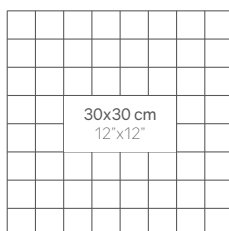

* This product is made up of different designs that are randomly mixed in the box.

Urban 20x20 cm / 8" x 8" · 29,2x25,4 cm / 11 ½" x 10"

Porcelánico · Porcelain tile

Gama de colores:
Range of colours:
20x20 cm / 29,2x25,4

Forest 29,2x25,4 cm / 11 ½" x 10"

NATURAL*
23618
EQ-10D

23617
EQ-10D R10

SILVER*
23615
EQ-10D

23616
EQ-10D R10

*** Este modelo está compuesto de diseños diferentes que se sirven en la misma caja de modo aleatorio.**

* This product is made up of different designs that are randomly mixed in the box.

FORMATO SIZE	Kg/pza kg/pieces	caja / box			palet / pallet			
		piezas pieces	Kg	m ² sqm	piezas pieces	kg/palet kg/pallet	m ² sqm	cajas boxes
29,2 x 25,4 cm. 11 ½" x 10"	1,080	9	9,95	0,5	864	975	48	96

Urban Hexagon Forest Natural
29,2 x 25,4 cm / 11 1/2" x 10"

Urban 20x20 cm / 8" x 8" · 29,2x25,4 cm / 11 1/2" x 10"

Porcelánico · Porcelain tile

(*) Variedad gráfica.

Shade variation.

*** Venta por pieza**
Sale by piece