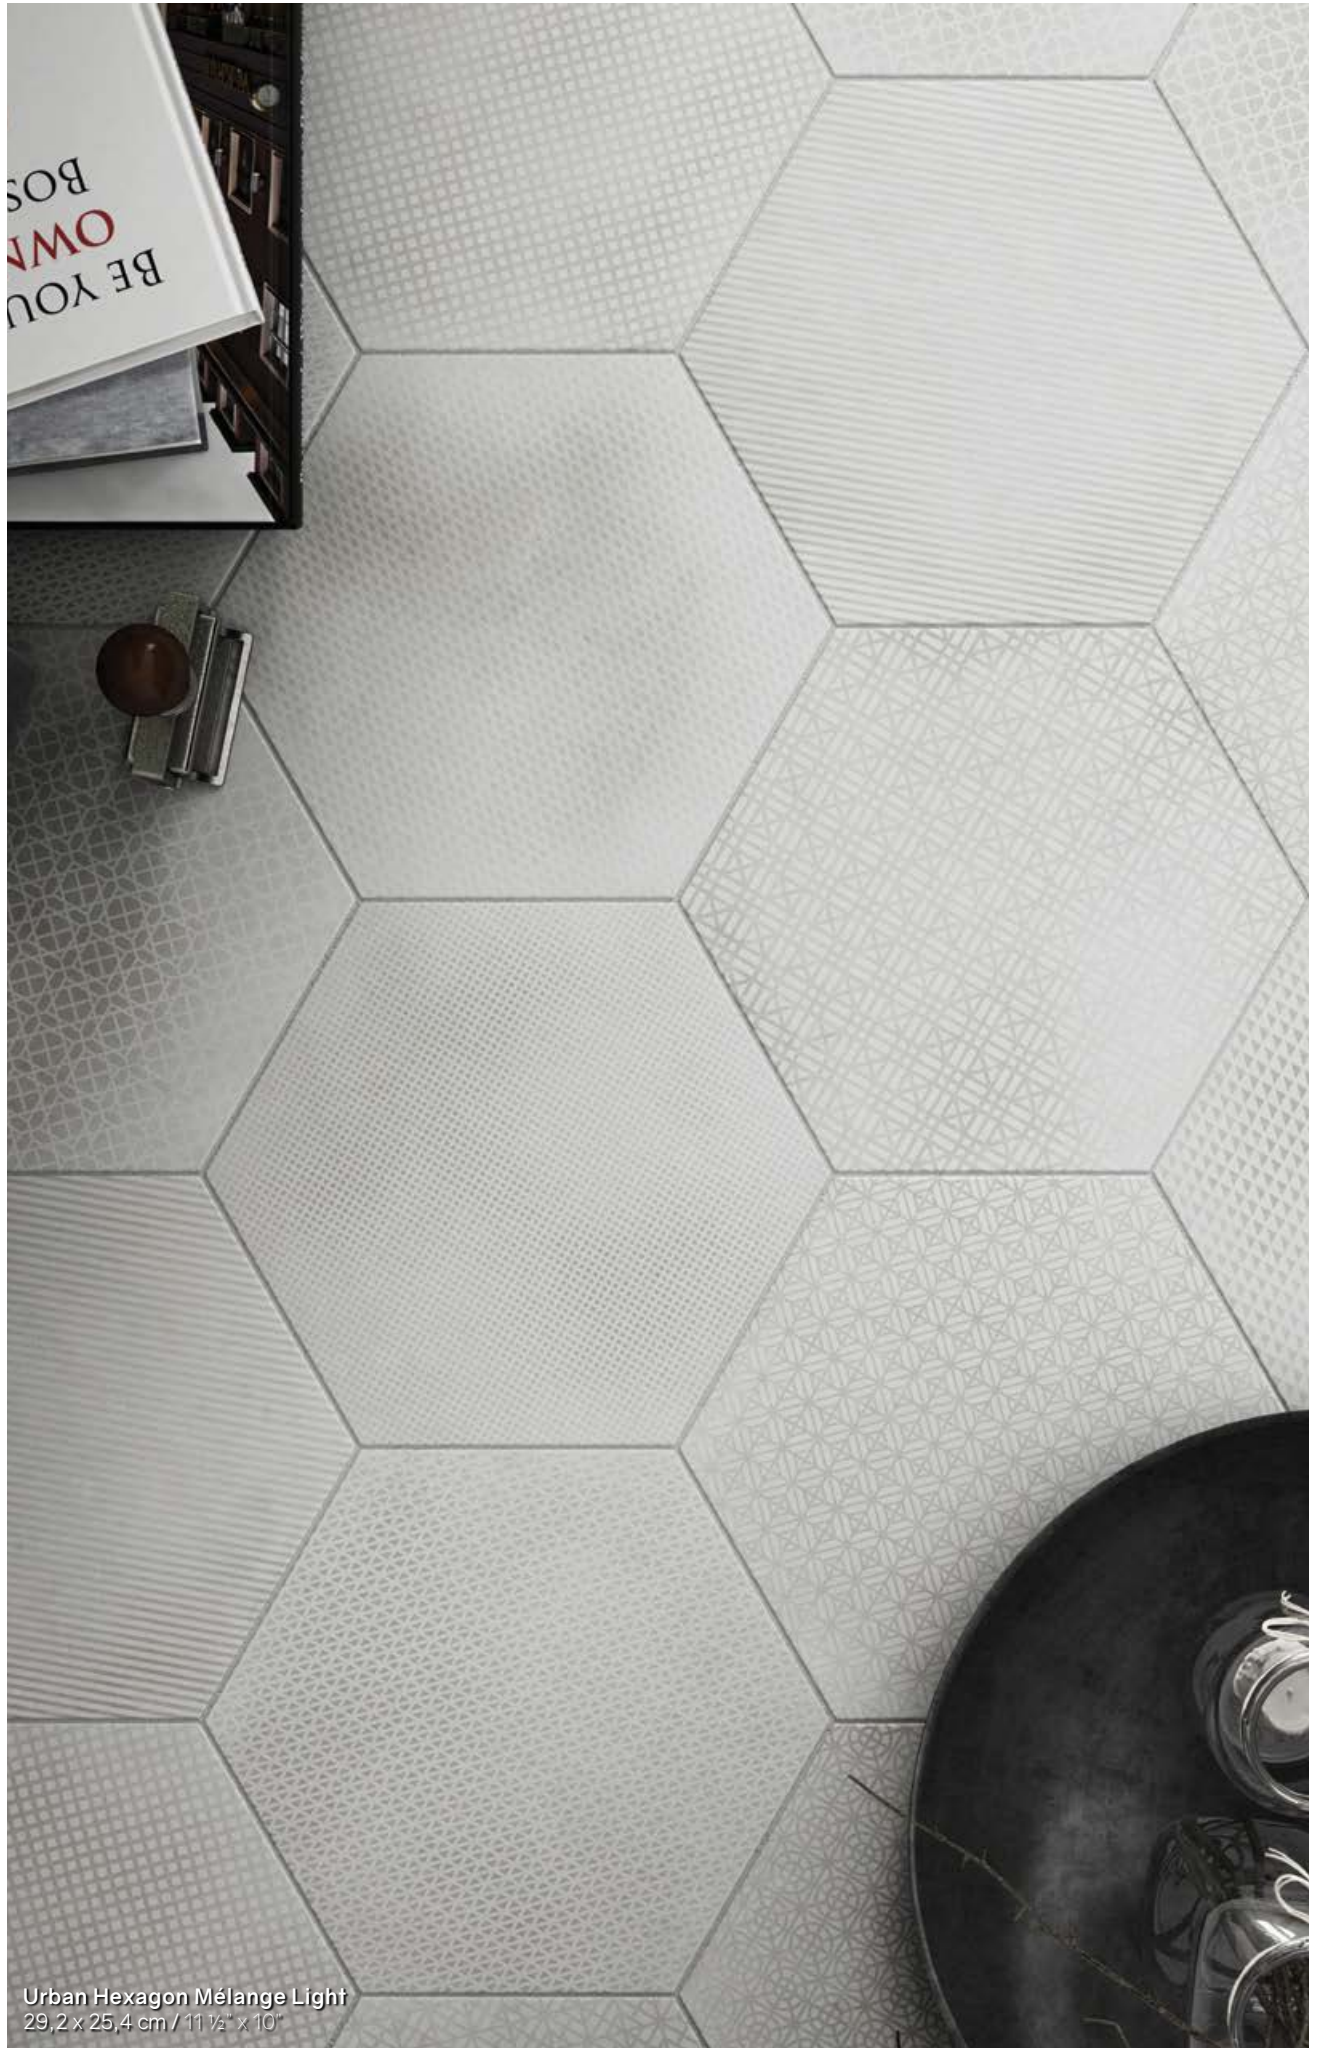

Urban Hexagon Mélange Light
29,2 x 25,4 cm / 11 1/2" x 10"