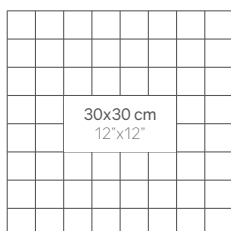

NUT (*)

23525
EQ-3

23531 R10
EQ-4

MOSAICOS / MOSAICS *

LIGHT
23630
EQ-30

NATURAL
23632
EQ-30

NUT
23631
EQ-30

FORMATO SIZE	Kg/pza kg/pieces	caja/box			palet/pallet			
		piezas pieces	Kg	m ² sqm	piezas pieces	kg/palet kg/pallet	m ² sqm	cajas boxes
20 x 20 cm. 8" x 8"	0,765	25	19,35	1,00	1.500	1.181	60	60
30 x 30 cm. 12" x 12"	1,700	10	17,23	0,9	480	847	43,2	48

SILVER (*)
23526
EQ-3

23532
EQ-4  R10

DARK (*)
23527
EQ-3

23533
EQ-4  R10

SILVER
23628
EQ-30

DARK
23629
EQ-30

Urban Light / Dark 20 x 20 cm / 8" x 8"

Urban 20x20 cm / 8" x 8" · 29,2x25,4 cm / 11 1/2" x 10"

Porcelánico · Porcelain tile

Handmade 20x20 cm / 8" x 8"

LIGHT*

23536

EQ-5

23535  **EQ-6**

NATURAL*

23593