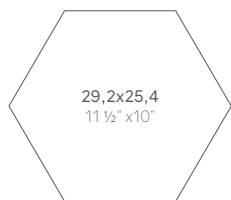

URBAN

Urban Hexagon Mélange Natural
29,2 x 25,4 cm / 11 1/2" x 10"

Urban Hexagon Mélange Light
29,2 x 25,4 cm / 11 1/2" x 10"

Urban 20x20 cm / 8" x 8" · 29,2x25,4 cm / 11 ½" x 10"

Porcelánico · Porcelain tile

FORMATO SIZE	Kg/pza kg/pieces	caja / box			palet / pallet			
		piezas pieces	Kg	m ² sqm	piezas pieces	kg/palet kg/pallet	m ² sqm	cajas boxes
29,2 x 25,4 cm. 11 ½" x 10"	1,080	9	9,95	0,5	864	975	48	96

NUT (*)
23513
EQ-3

23519
EQ-4 R10

SILVER (*)
23514
EQ-3

23520
EQ-4 R10

DARK (*)
23515
EQ-3

23521
EQ-4 R10

Urban Hexagon Light 29,2 x 25,4 cm / 11 1/2" x 10"

Urban Hexagon Dark 29,2 x 25,4 cm / 11 1/2" x 10"

Urban 20x20 cm / 8" x 8" · 29,2x25,4 cm / 11 ½" x 10"

Porcelánico · Porcelain tile

Gama de colores:
Range of colours:
20x20 cm / 29,2x25,4

Mélange 29,2x25,4 cm / 11 ½" x 10"

LIGHT*
23516
EQ-10D

23522
EQ-10D R10

NATURAL*
23601
EQ-10D

23605
EQ-10D R10

FORMATO SIZE	Kg/pza kg/pieces	caja / box			palet / pallet			
		piezas pieces	Kg	m ² sqm	piezas pieces	kg/palet kg/pallet	m ² sqm	cajas boxes
29,2 x 25,4 cm. 11 ½" x 10"	1,080	9	9,95	0,5	864	975	48	96