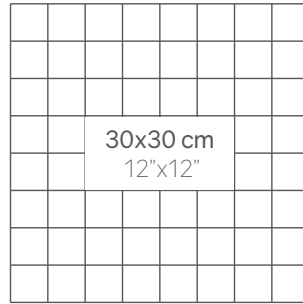

EQUIPE

URBAN

Urban

Urban Hexagon Dark
29,2 x 25,4 cm / 11 1/2" x 10"

URBAN

R9 / R10

V2

1.

3.

2.

4.

- 1. **Urban Silver** 20 x 20 cm / 8" x 8"
Urban Mosaic Silver 30 x 30 cm / 12" x 12"

- 2. **Urban Hexagon Light**
29,2 x 25,4 cm / 11 1/2" x 10"

- 3. **Urban Silver**
20 x 20 cm · 8" x 8"

- 4. **Urban Natural**
20 x 20 cm · 8" x 8"

Urban Hexagon Silver 29,2 x 25,4 cm / 11 1/2" x 10"
 Country Blanco 6,5 x 20 cm / 2 1/2" x 8"
 London Blanco 5 x 20 cm / 2" x 8"

URBAN

Urban Hexagon Mélange Silver
29,2 x 25,4 cm / 11 1/2" x 10"

Urban Silver
20 x 20 cm / 8" x 8"

(*) Variedad gráfica.

Shade variation.

Gama de colores:
Range of colours:
20x20 cm / 29,2x25,4

29,2x25,4 cm / 11 ½" x 10"

LIGHT (*)
23511
EQ-3

23517
EQ-4  R10

NATURAL (*)
23512
EQ-3

23518
EQ-4  R10