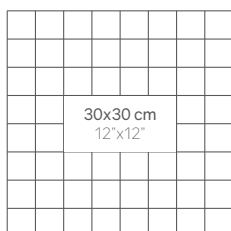

(*) Variedad gráfica.

Shade variation.

Gama de colores:
Range of colours:
20x20 cm / 29,2x25,4

29,2x25,4 cm / 11 ½" x 10"

LIGHT (*)
23511
EQ-3

23517
EQ-4  R10

NATURAL (*)
23512
EQ-3

23518
EQ-4  R10

FORMATO SIZE	Kg/pza kg/pieces	caja / box			palet / pallet			
		piezas pieces	Kg	m ² sqm	piezas pieces	kg/palet kg/pallet	m ² sqm	cajas boxes
29,2 x 25,4 cm. 11 ½" x 10"	1,080	9	9,95	0,5	864	975	48	96

NUT (*)
23513
EQ-3

23519
EQ-4 R10

SILVER (*)
23514
EQ-3

23520
EQ-4 R10

DARK (*)
23515
EQ-3

23521
EQ-4 R10

Urban Hexagon Light 29,2 x 25,4 cm / 11 1/2" x 10"

Urban Hexagon Dark 29,2 x 25,4 cm / 11 1/2" x 10"

Urban 20x20 cm / 8" x 8" · 29,2x25,4 cm / 11 ½" x 10"

Porcelánico · Porcelain tile

Gama de colores:
Range of colours:
20x20 cm / 29,2x25,4

Mélange 29,2x25,4 cm / 11 ½" x 10"

LIGHT*
23516
EQ-10D

23522
EQ-10D R10

NATURAL*
23601
EQ-10D

23605
EQ-10D R10

FORMATO SIZE	Kg/pza kg/pieces	caja / box			palet / pallet			
		piezas pieces	Kg	m ² sqm	piezas pieces	kg/palet kg/pallet	m ² sqm	cajas boxes
29,2 x 25,4 cm. 11 ½" x 10"	1,080	9	9,95	0,5	864	975	48	96