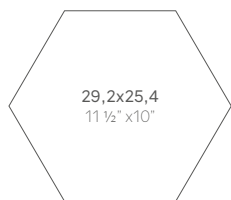

Urban 20x20 cm / 8" x 8" · 29,2x25,4 cm / 11 1/2" x 10"

Porcelánico · Porcelain tile