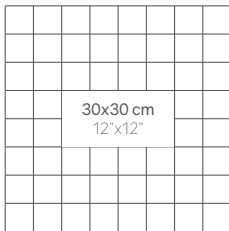

23586

EQ-5

23590  **EQ-6**

Gama de colores:
Range of colours:
20x20 cm / 29,2x25,4

FORMATO SIZE	Kg/pza kg/pieces	caja/box			palet/pallet			
		piezas pieces	Kg	m ² sqm	piezas pieces	kg/palet kg/pallet	m ² sqm	cajas boxes
20 x 20 cm. 8" x 8"	0,765	25	19,35	1,00	1.500	1.181	60	60

Urban 20x20 cm / 8" x 8" · 29,2x25,4 cm / 11 1/2" x 10"

Porcelánico · Porcelain tile

Gama de colores:
Range of colours:
20x20 cm / 29,2x25,4

Forest 20x20 cm / 8" x 8"

NATURAL*
23614
EQ-5

23613
EQ-6 R10

SILVER*
23611
EQ-5