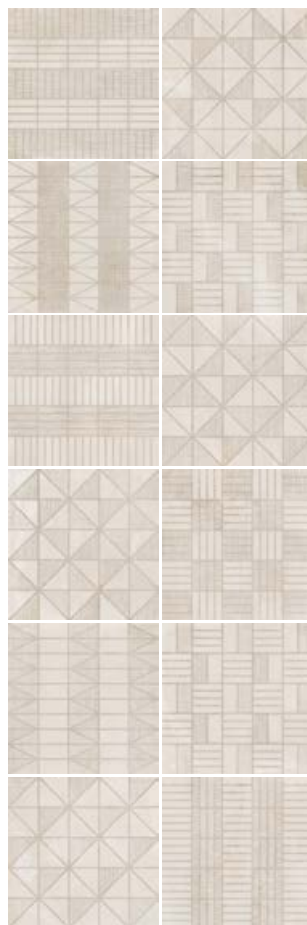

(*) Variedad gráfica.

Shade variation.

Gama de colores:
Range of colours:
20x20 cm / 29,2x25,4

29,2x25,4 cm / 11 ½" x 10"

LIGHT (*)
23511
EQ-3

23517
EQ-4  R10

NATURAL (*)
23512
EQ-3

23518
EQ-4  R10

Gama de colores:
Range of colours:
20x20 cm / 29,2x25,4

20x20 cm / 8" x 8"

LIGHT (*)

23523
EQ-3

23529 R10
EQ-4

NATURAL (*)

23524
EQ-3

23530 R10
EQ-4

SILVER (*)
23526
EQ-3

23532
EQ-4  R10

DARK (*)
23527
EQ-3

23533
EQ-4  R10

SILVER
23628
EQ-30

DARK
23629
EQ-30

Urban Light / Dark 20 x 20 cm / 8" x 8"

Urban 20x20 cm / 8" x 8" · 29,2x25,4 cm / 11 1/2" x 10"

Porcelánico · Porcelain tile

Handmade 20x20 cm / 8" x 8"

LIGHT*

23536

EQ-5

23535  **EQ-6**

NATURAL*

23593