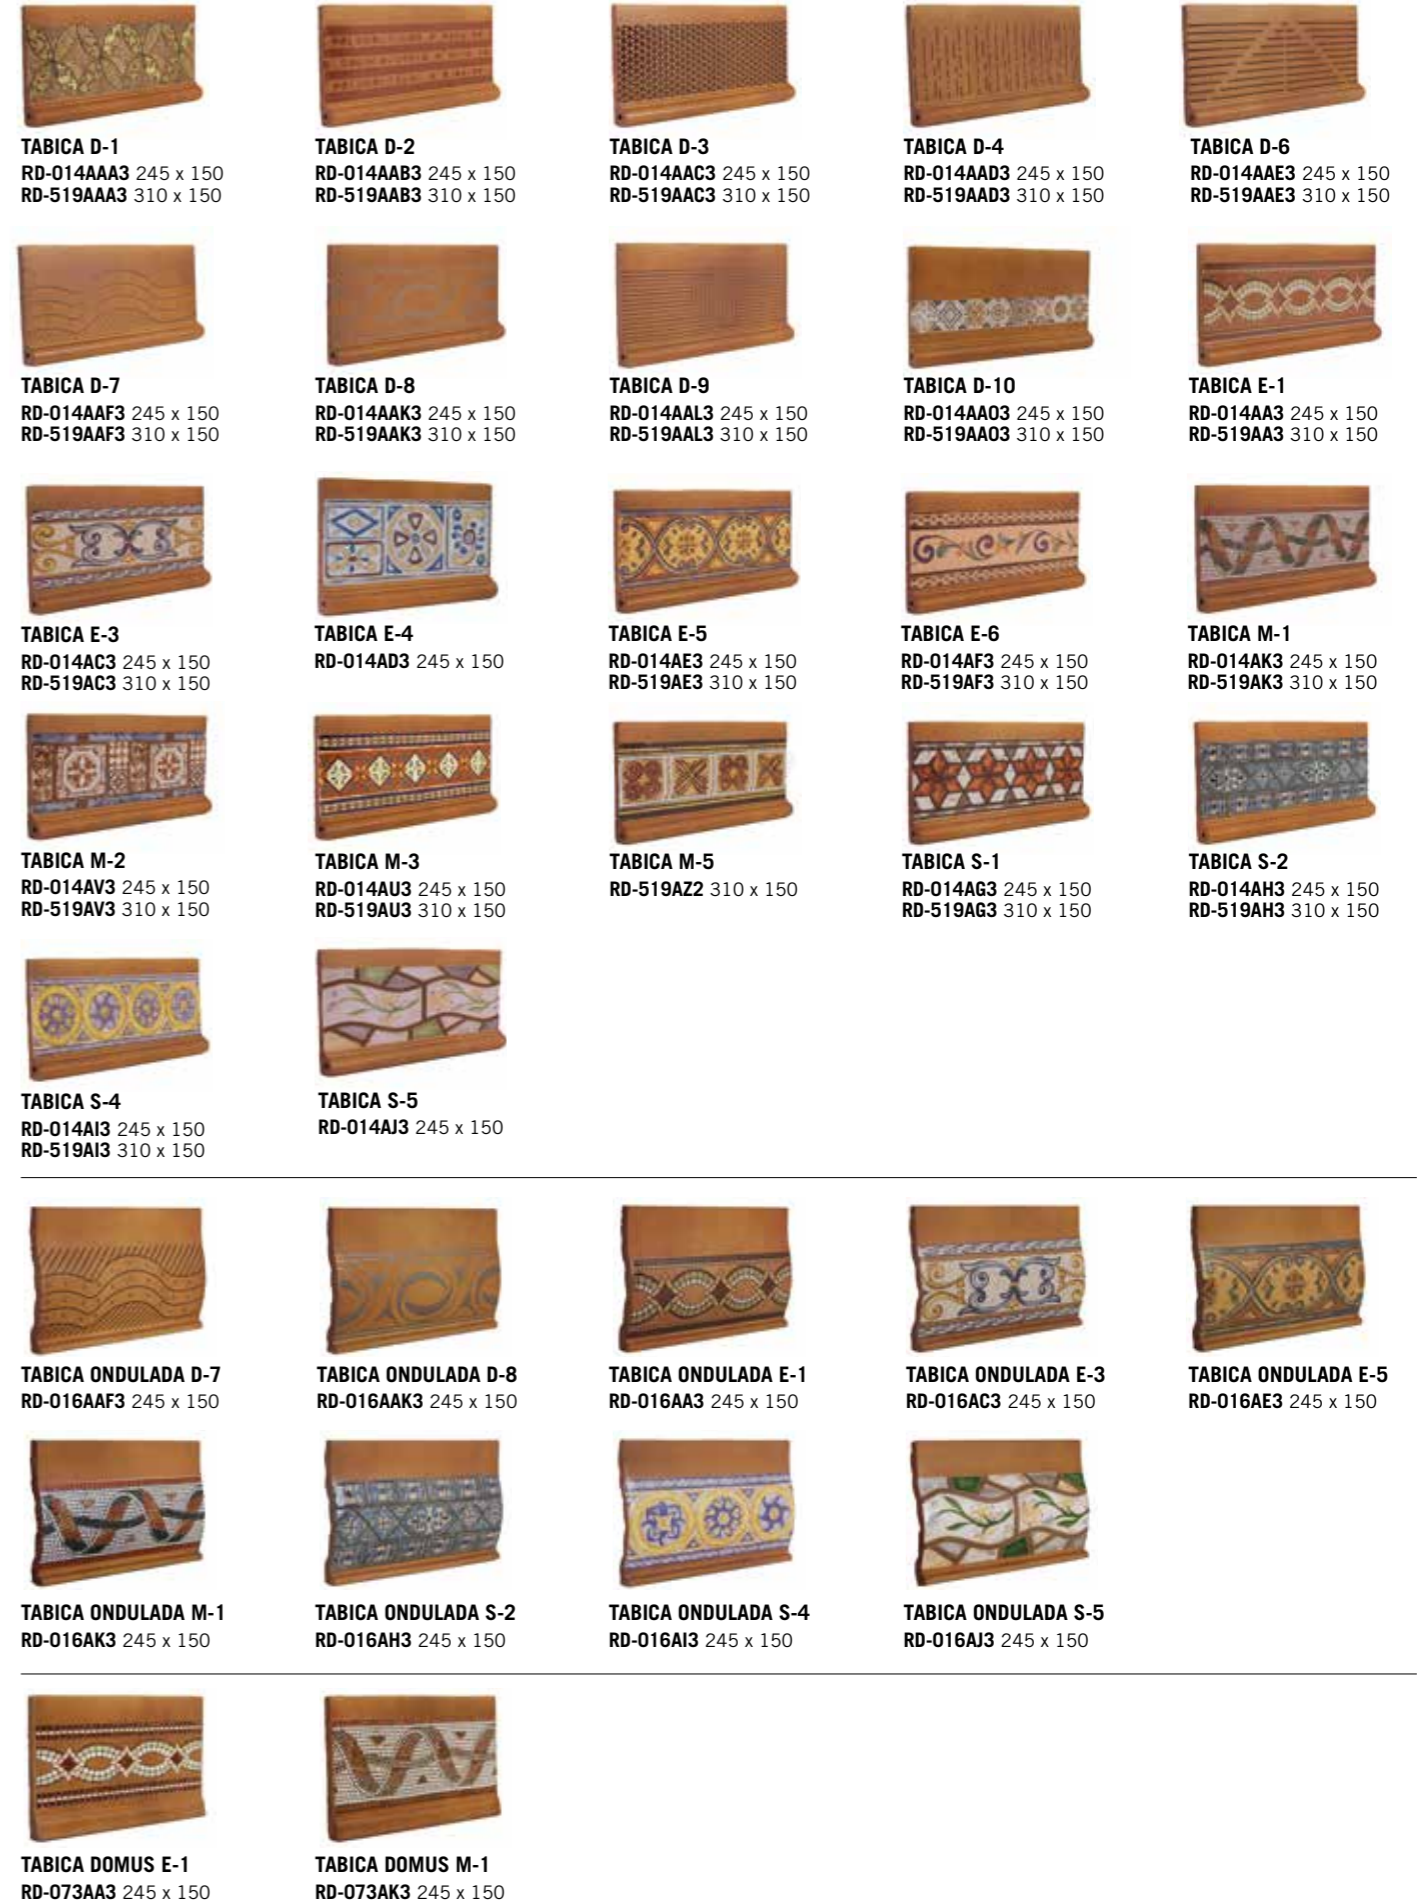

QUIJOTE RODAMANTO

DECORADOS / DECORATED

TABICA D-1
RD-014AAA3 245 x 150
RD-519AAA3 310 x 150
TABICA D-2
RD-014AAB3 245 x 150
RD-519AAB3 310 x 150
TABICA D-3
RD-014AAC3 245 x 150
RD-519AAC3 310 x 150
TABICA D-4
RD-014AAD3 245 x 150
RD-519AAD3 310 x 150
TABICA D-6
RD-014AAE3 245 x 150
RD-519AAE3 310 x 150
TABICA D-7
RD-014AAF3 245 x 150
RD-519AAF3 310 x 150
TABICA D-8
RD-014AAK3 245 x 150
RD-519AAK3 310 x 150
TABICA D-9
RD-014AAL3 245 x 150
RD-519AAL3 310 x 150
TABICA D-10
RD-014AAO3 245 x 150
RD-519AAO3 310 x 150
TABICA E-1
RD-014AA3 245 x 150
RD-519AA3 310 x 150
TABICA E-3
RD-014AC3 245 x 150
RD-519AC3 310 x 150
TABICA E-4
RD-014AD3 245 x 150
TABICA E-5
RD-014AE3 245 x 150
RD-519AE3 310 x 150
TABICA E-6
RD-014AF3 245 x 150
RD-519AF3 310 x 150
TABICA M-1
RD-014AK3 245 x 150
RD-519AK3 310 x 150
TABICA M-2
RD-014AV3 245 x 150
RD-519AV3 310 x 150
TABICA M-3
RD-014AU3 245 x 150
RD-519AU3 310 x 150
TABICA M-5
RD-519AZ2 310 x 150
TABICA S-1
RD-014AG3 245 x 150
RD-519AG3 310 x 150
TABICA S-2
RD-014AH3 245 x 150
RD-519AH3 310 x 150
TABICA S-4
RD-014AI3 245 x 150
RD-519AI3 310 x 150
TABICA S-5
RD-014AJ3 245 x 150
TABICA ONDULADA D-7
RD-016AAF3 245 x 150
TABICA ONDULADA D-8
RD-016AAK3 245 x 150
TABICA ONDULADA E-1
RD-016AA3 245 x 150
TABICA ONDULADA E-3
RD-016AC3 245 x 150
TABICA ONDULADA E-5
RD-016AE3 245 x 150
TABICA ONDULADA M-1
RD-016AK3 245 x 150
TABICA ONDULADA S-2
RD-016AH3 245 x 150
TABICA ONDULADA S-4
RD-016AI3 245 x 150
TABICA ONDULADA S-5
RD-016AJ3 245 x 150
TABICA DOMUS E-1
RD-073AA3 245 x 150
TABICA DOMUS M-1
RD-073AK3 245 x 150