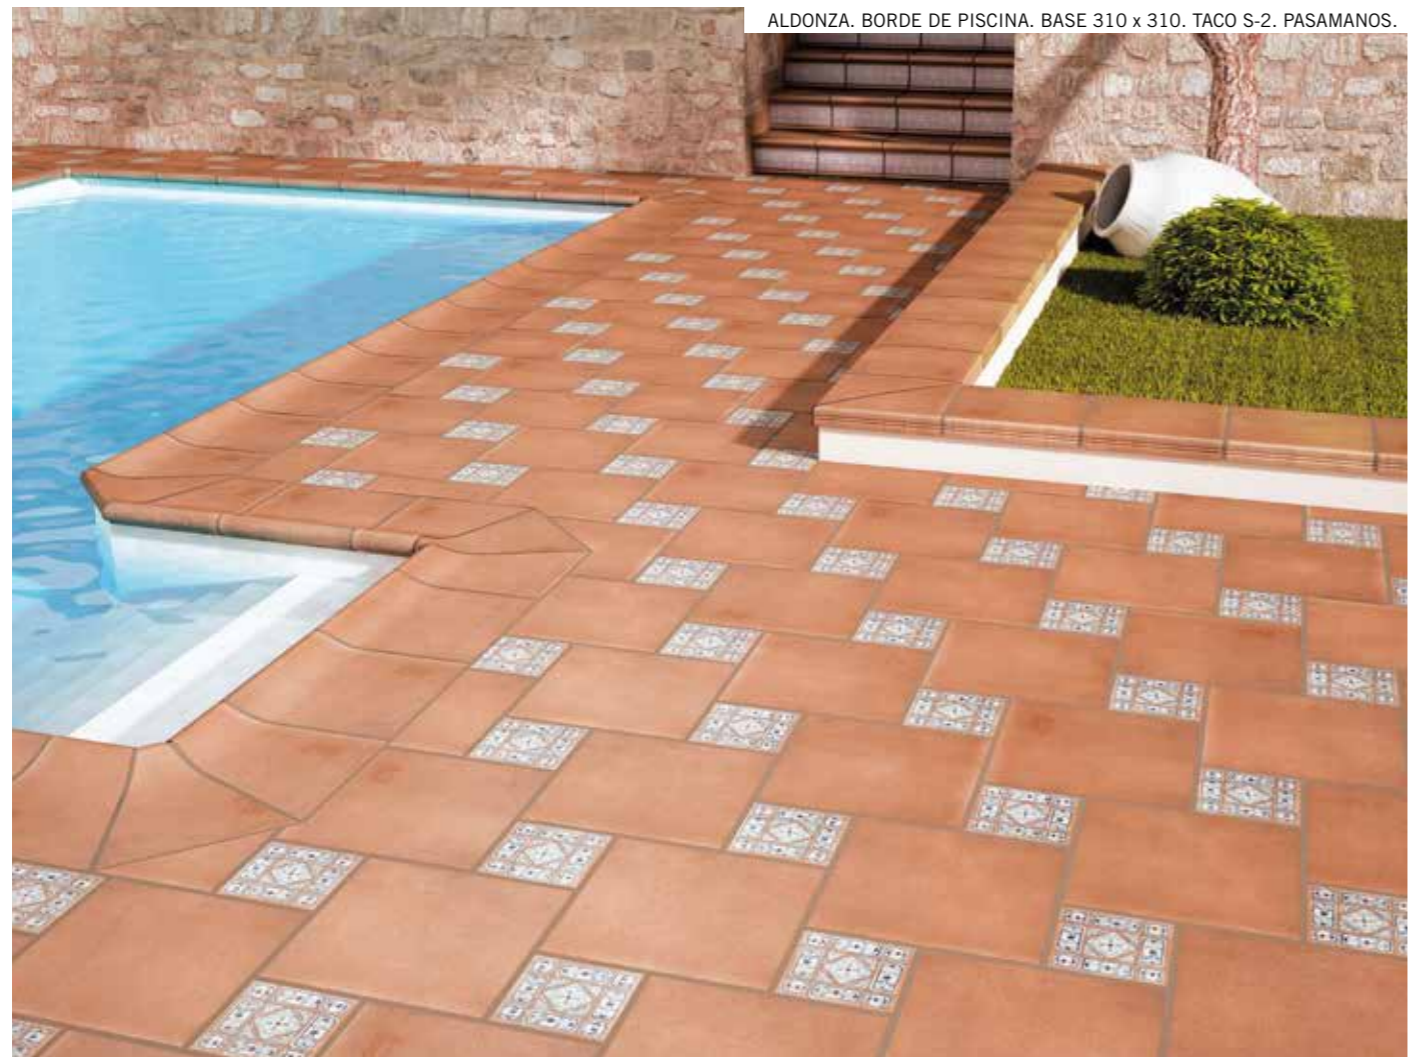

QUIJOTE ALDONZA

DECORADOS / DECORATED