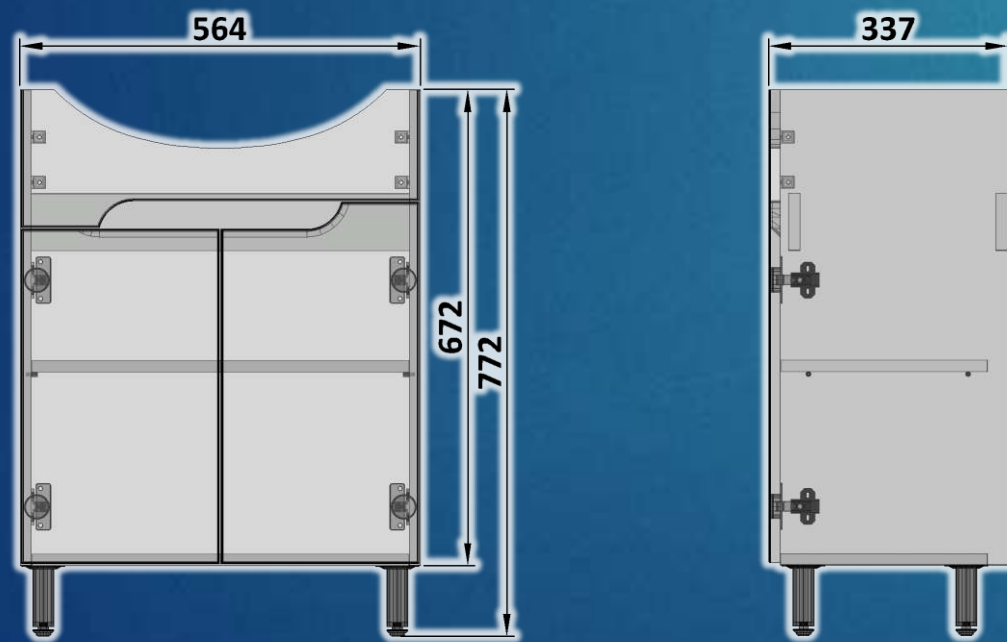

Pm C-60

PRIME NOUTILUS

Шафка під умивальник Cersanit : Cersania 60

Шафка на ніжках, з двома дверцятами.

Корпус шафки виготовлений з ламінованої ДСП, торці обклеєні кромкою ПВХ. Фасад виготовлений з MDF і пофарбований білим лаком з високим рівнем блиску.

У комплекті 4 ніжки та знімна поличка.