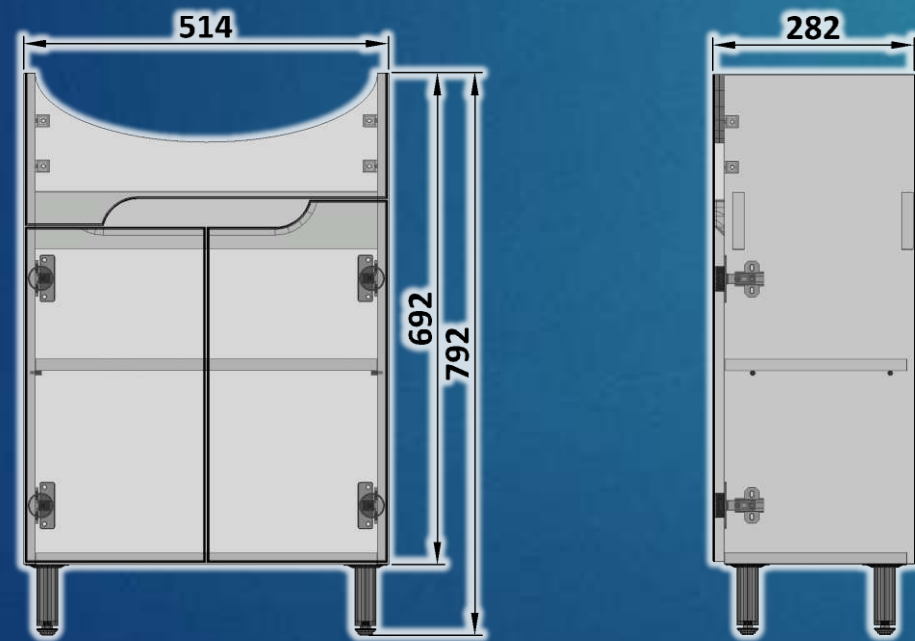

Pm A-55

PRIME NOUTILUS

Шафка під умивальник Cersanit : Arteco 55

Шафка на ніжках, з двома дверцятами.

Корпус шафки виготовлений з ламінованої ДСП, торці обклеєні кромкою ПВХ. Фасад виготовлений з MDF і пофарбований білим лаком з високим рівнем блиску.

У комплекті 4 ніжки та знімна полицка.