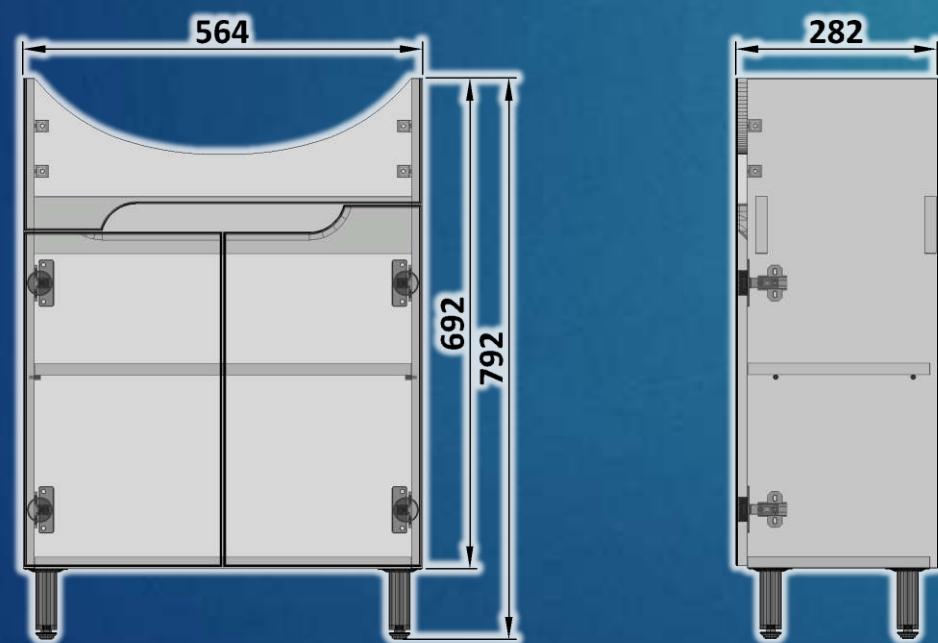

Pm A-60

PRIME NOUTILUS

Шафка під умивальник **Cersanit : Arteco 60**

Шафка на ніжках, з двома дверцятами.

Корпус шафки виготовлений з ламінованої ДСП, торці обклеєні кромкою ПВХ. Фасад виготовлений з MDF і пофарбований білим лаком з високим рівнем блиску.

У комплекті 4 ніжки та знімна поличка.