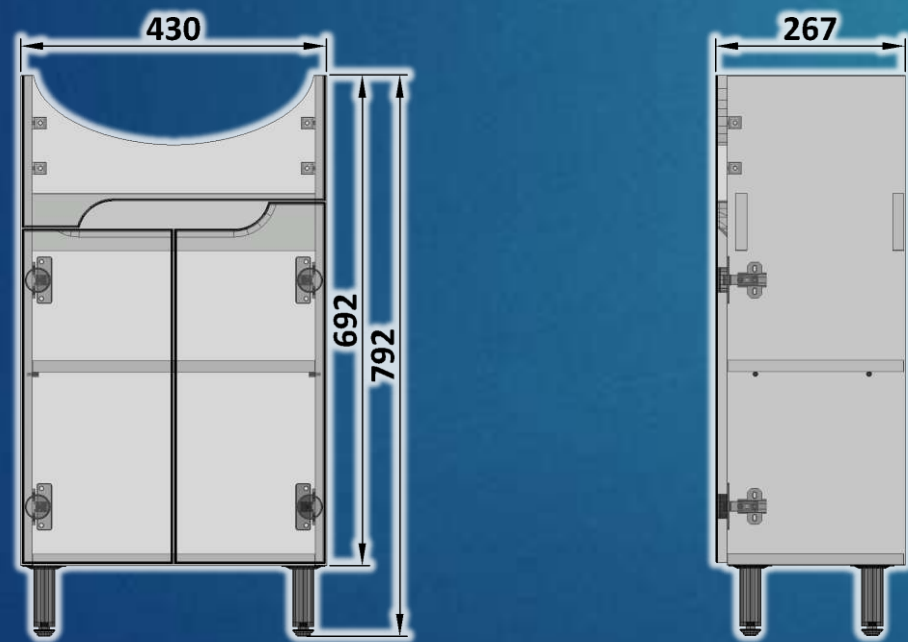

Pm L-50

PRIME NOUTILUS

Шафка під умивальник Cersanit : Libra 50

Шафка на ніжках, з двома дверцятами.

Корпус шафки виготовлений з ламінованої ДСП, торці обклеєні кромкою ПВХ. Фасад виготовлений з MDF і пофарбований білим лаком з високим рівнем блиску.

У комплекті 4 ніжки та знімна поличка.