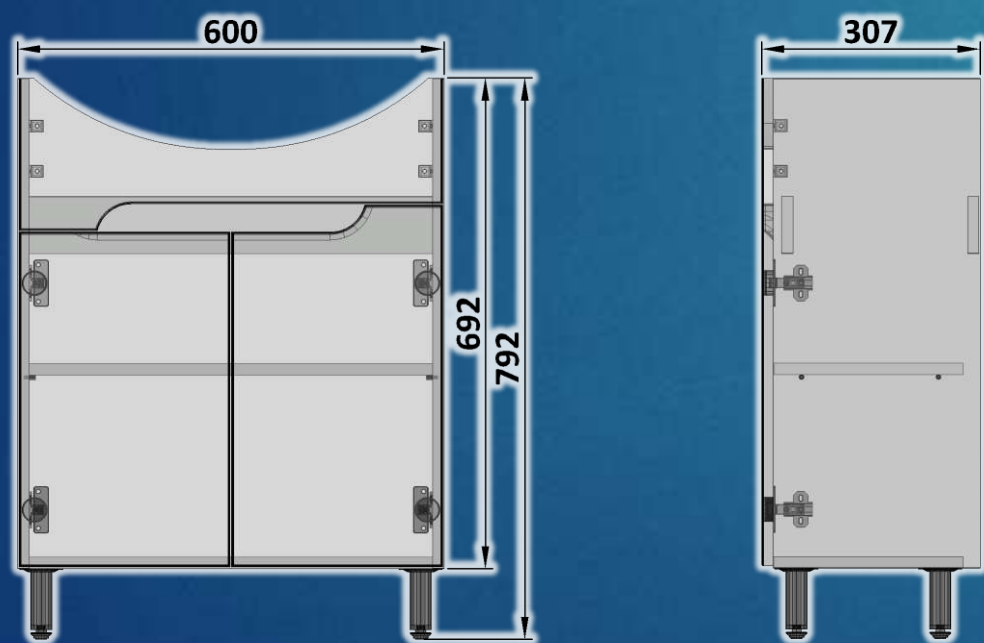

Pm O-65

PRIME NOUTILUS

Шафка під умивальник Cersanit : Omega 65

Шафка на ніжках, з двома дверцятами.

Корпус шафки виготовлений з ламінованої ДСП, торці обклеєні кромкою ПВХ. Фасад виготовлений з MDF і пофарбований білим лаком з високим рівнем блиску.

У комплекті 4 ніжки та знімна поличка.