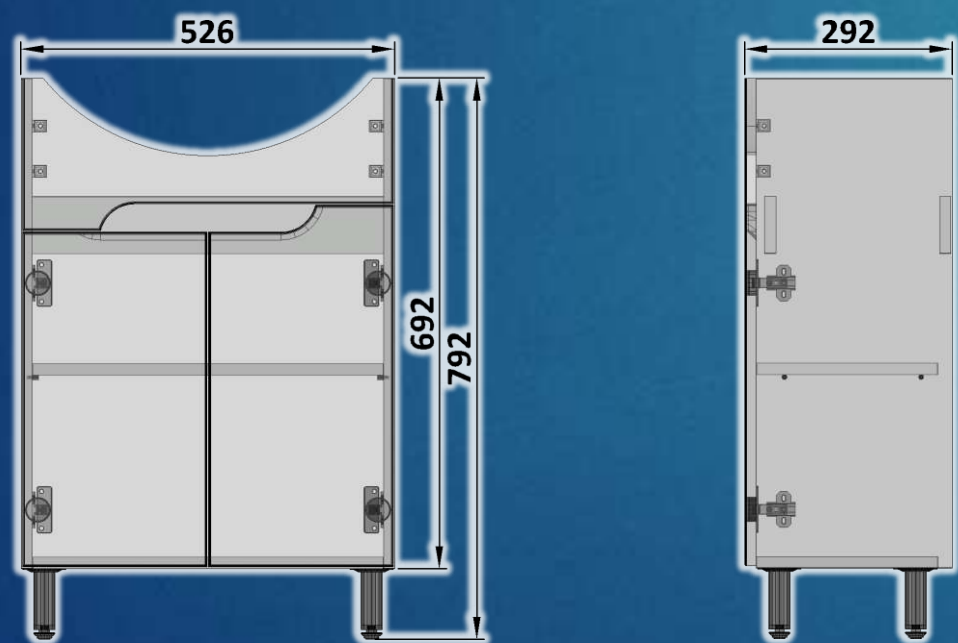

Pm L-60

PRIME NOUTILUS

Шафка під умивальник Cersanit : Libra 60

Шафка на ніжках, з двома дверцятами.

Корпус шафки виготовлений з ламінованої ДСП, торці обклеєні кромкою ПВХ. Фасад виготовлений з MDF і пофарбований білим лаком з високим рівнем блиску.

У комплекті 4 ніжки та знімна полицка.