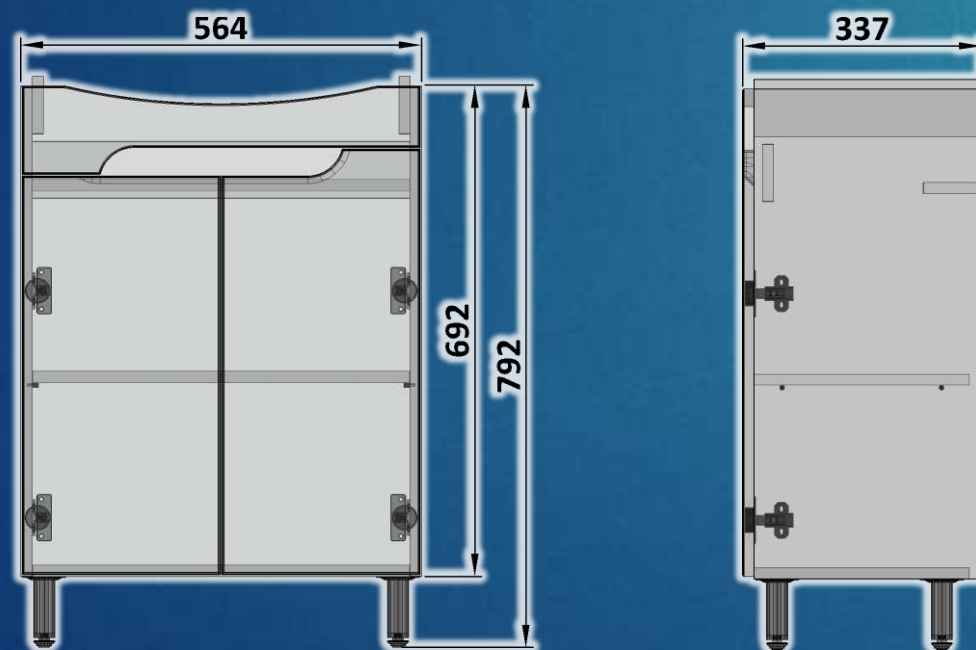

Pm Cr-60

PRIME NOUTILUS

Шафка під умивальник Cersanit : Carina 60

Шафка на ніжках, з двома дверцятами.

Корпус шафки виготовлений з ламінованої ДСП, торці обклеєні кромкою ПВХ. Фасад виготовлений з MDF і пофарбований білим лаком з високим рівнем блиску.

У комплекті 4 ніжки та знімна полицка.