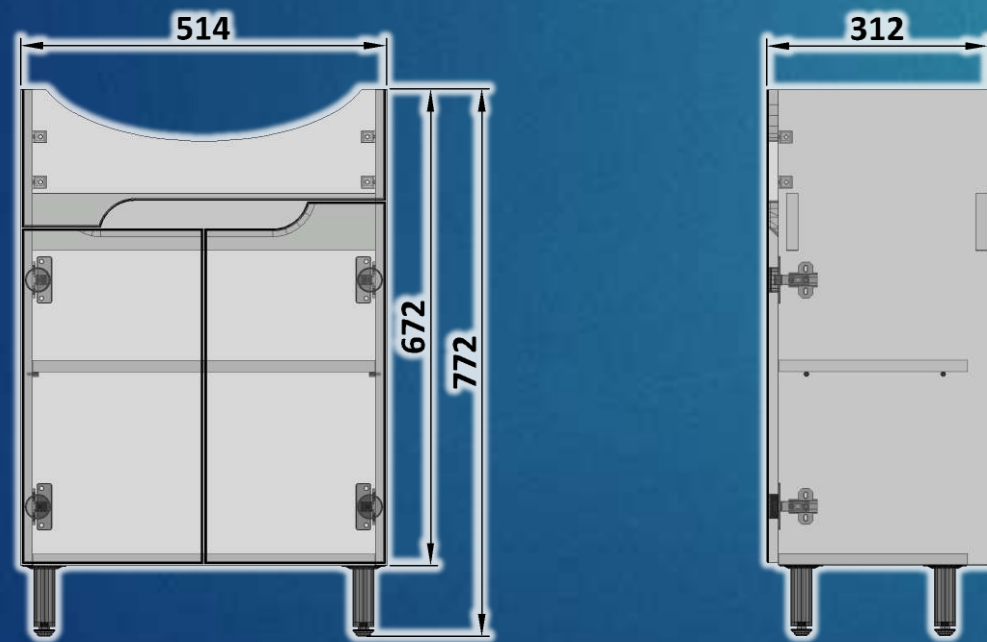

Pm C-55

PRIME NOUTILUS

Шафка під умивальник Cersanit : Cersania 55

Шафка на ніжках, з двома дверцятами.

Корпус шафки виготовлений з ламінованої ДСП, торці обклеєні кромкою ПВХ. Фасад виготовлений з MDF і пофарбований білим лаком з високим рівнем блиску.

У комплекті 4 ніжки та знімна поличка.