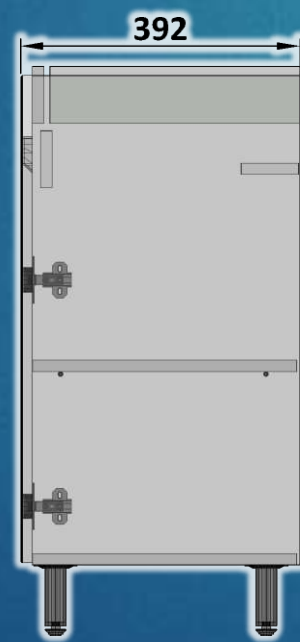

PRIME-50

PRIME NOUTILUS

Шафка під умивальник Cersanit : Como 50

Шафка на ніжках, з двома дверцятами.

Корпус шафки виготовлений з ламінованої ДСП, торці обклеєні кромкою ПВХ. Фасад виготовлений з MDF і пофарбований білим лаком з високим рівнем блиску.

У комплекті 4 ніжки та знімна поличка.