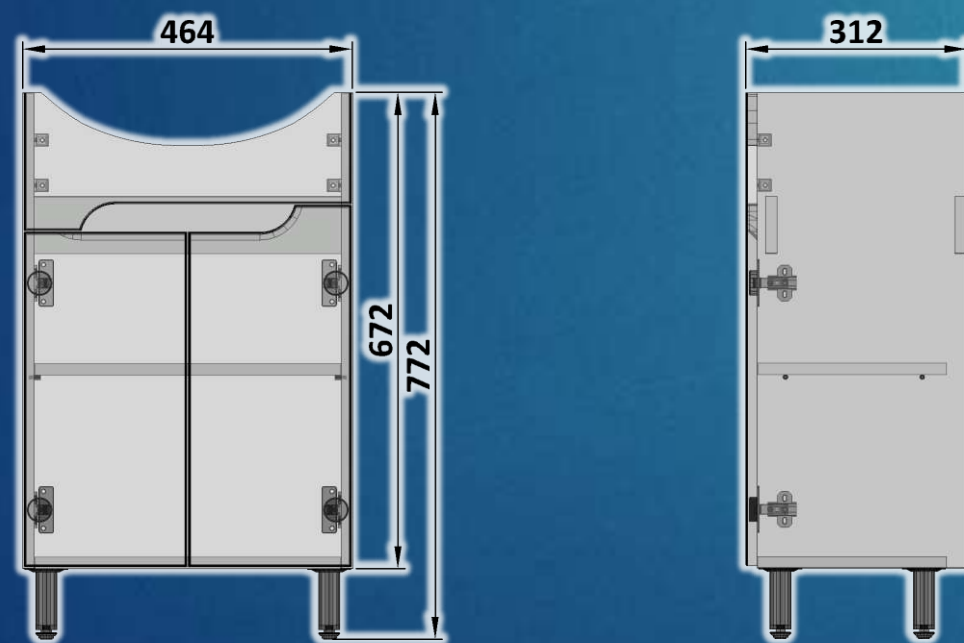

Pm C-50

PRIME NOUTILUS

Шафка під умивальник Cersanit : Cersania 50

Шафка на ніжках, з двома дверцятами.

Корпус шафки виготовлений з ламінованої ДСП, торці обклеєні кромкою ПВХ. Фасад виготовлений з MDF і пофарбований білим лаком з високим рівнем блиску.

У комплекті 4 ніжки та знімна полицка.