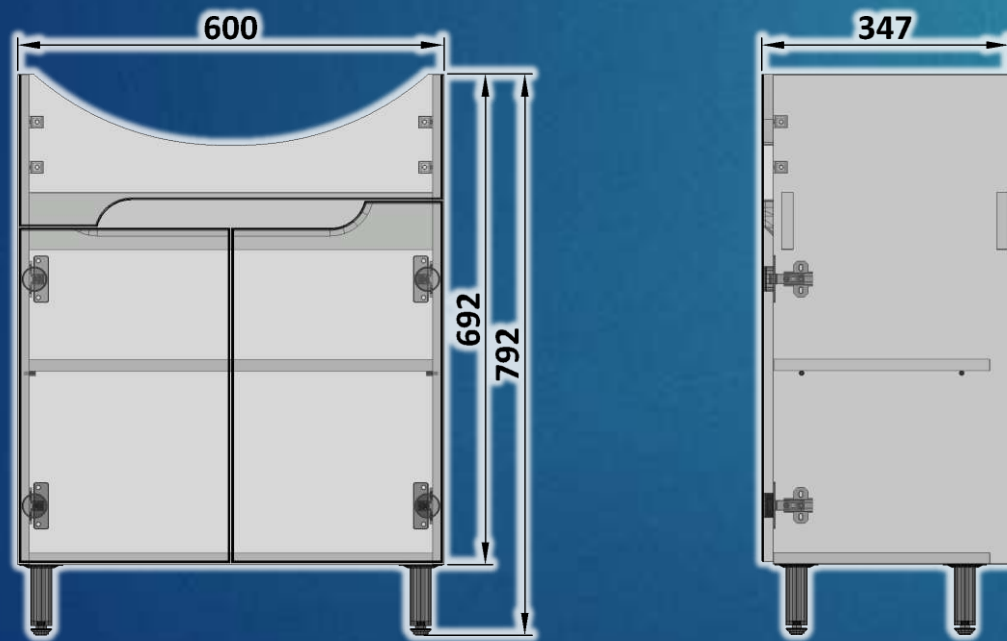

Pm C-65

PRIME NOUTILUS

Шафка під умивальник Cersanit : Cersania 65

Шафка на ніжках, з двома дверцятами.

Корпус шафки виготовлений з ламінованої ДСП, торці обклеєні кромкою ПВХ. Фасад виготовлений з MDF і пофарбований білим лаком з високим рівнем блиску.

У комплекті 4 ніжки та знімна поличка.