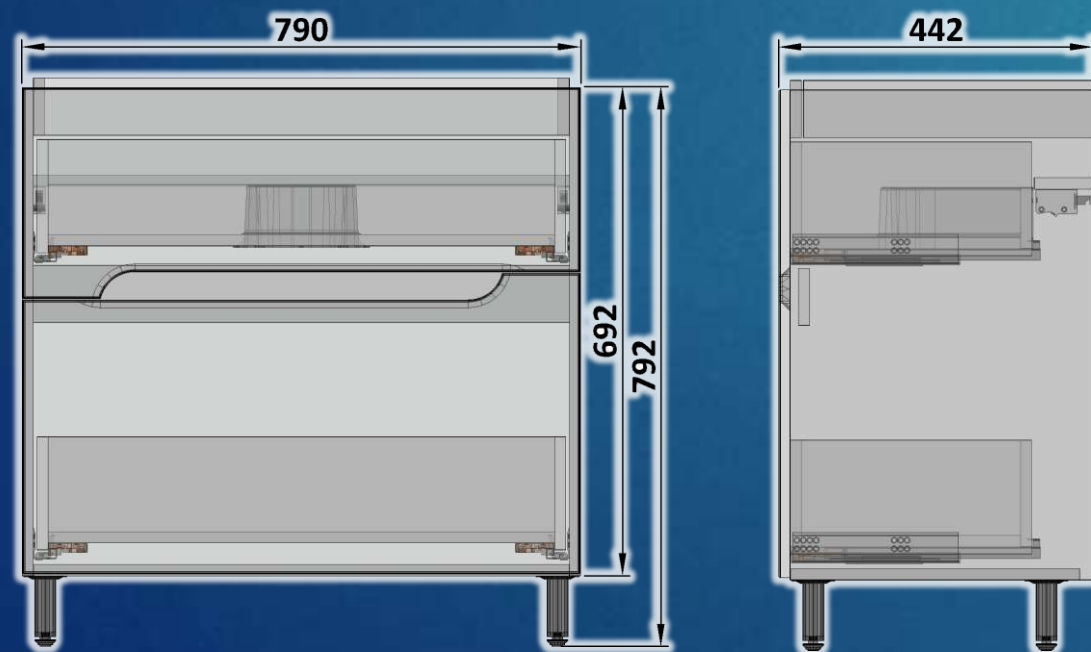

PRIME-80 (v2-2)

PRIME NOUTILUS

Шафка під умивальник Cersanit : Como 80

Шафка на ніжках, з двома шухлядами.
Використовуються направляючі прихованого
монтажу з механізмом плавного закриття.

Корпус шафки виготовлений з ламінованої ДСП,
торці обклеєні кромкою ПВХ. Фасад виготовлений
з MDF і пофарбований білим лаком з високим
рівнем блиску.

У комплекті 4 ніжки та фурнітура для кріплення до
стіни (підвішування шафки на стіну за допомогою
комплектних навісів неможливе!).