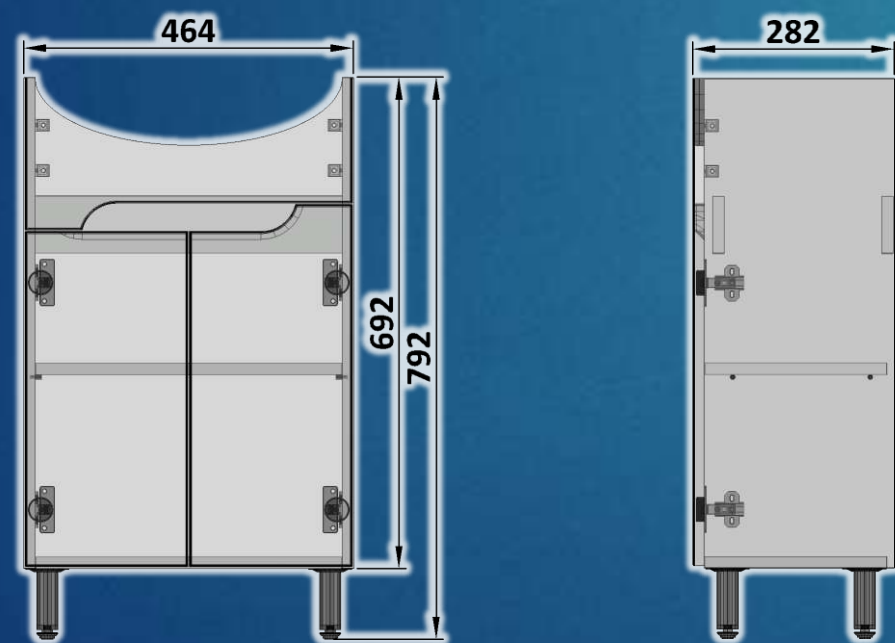

Pm A-50

PRIME NOUTILUS

Шафка під умивальник **Cersanit : Arteco 50**

Шафка на ніжках, з двома дверцятами.

Корпус шафки виготовлений з ламінованої ДСП, торці обклеєні кромкою ПВХ. Фасад виготовлений з MDF і пофарбований білим лаком з високим рівнем блиску.

У комплекті 4 ніжки та знімна полицка.