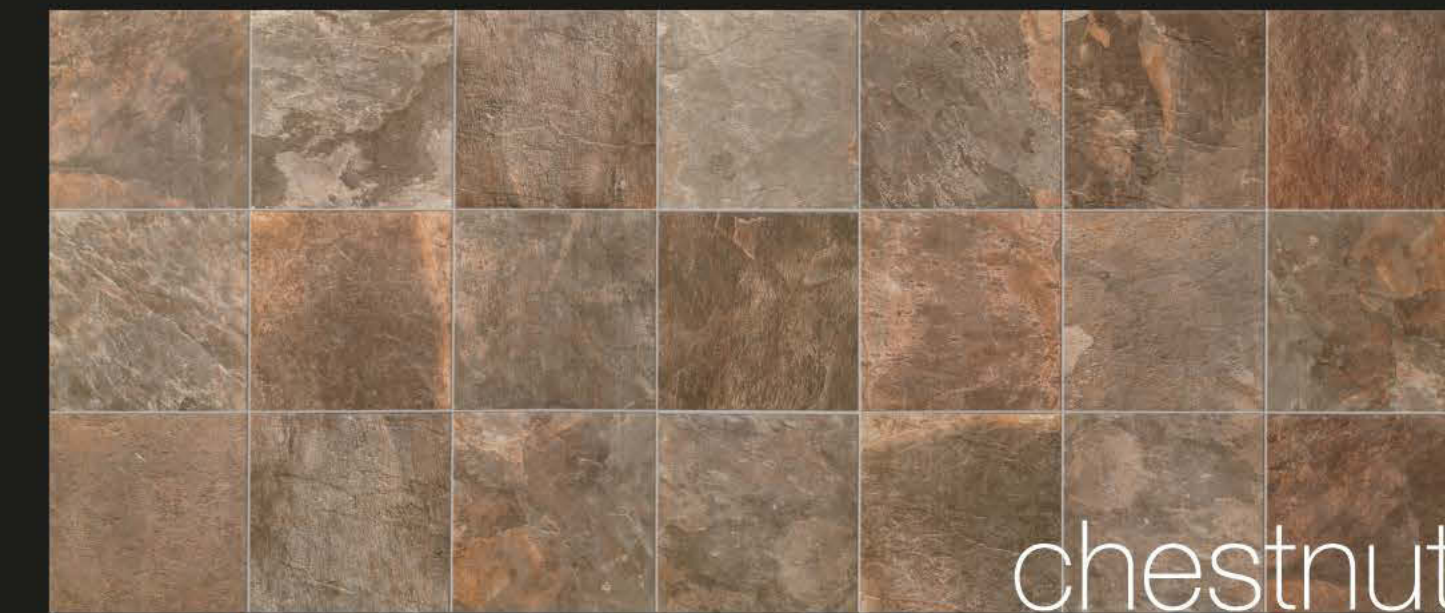

leaves

grès porcelanato colorato in massa - coloured body porcelain stoneware - grès cérame colore dans la masse
durchgefärbte feinsteinzeug - grés porcelánico coloreado en masa - керамогранит, окрашенный по всей тлщине

10 mm 3/8" ↓	45x45 17 5/8"x17 5/8"	30x60 11 3/4"x23 5/8"	30x30 11 3/4"x11 3/4"	15x15 5 7/8"x5 7/8"	30x30 11 3/4"x11 3/4" mosaico	30x30 11 3/4"x11 3/4" mosaico
sundance	726762	726763	726757	727419	727285	727388
chestnut	726761	726760	726756	727418	727283	727386
nickel	726758	726759	726754	727417	727284	727387

	15x45 5 7/8"x17 5/8" copper	7,5x30 3"x11 3/4" fascia mosaico	7,5x7,5 3"x3" angolo mosaico	7,5x30 3"x11 3/4" battiscopa	15x15 5 7/8"x5 7/8" bn	15x15 5 7/8"x5 7/8" 2 bn	4x45 1 5/8"x17 3/4" torello gradino	4x45 1 5/8"x17 3/4" torello set angolo
sundance	727398	727392	727395	727402	727422	727425	734371	734374
chestnut	727397	727391	727394	727401	727421	727424	734372	734375
nickel	727396	727390	727393	727400	727420	727423	734373	734376

chestnut