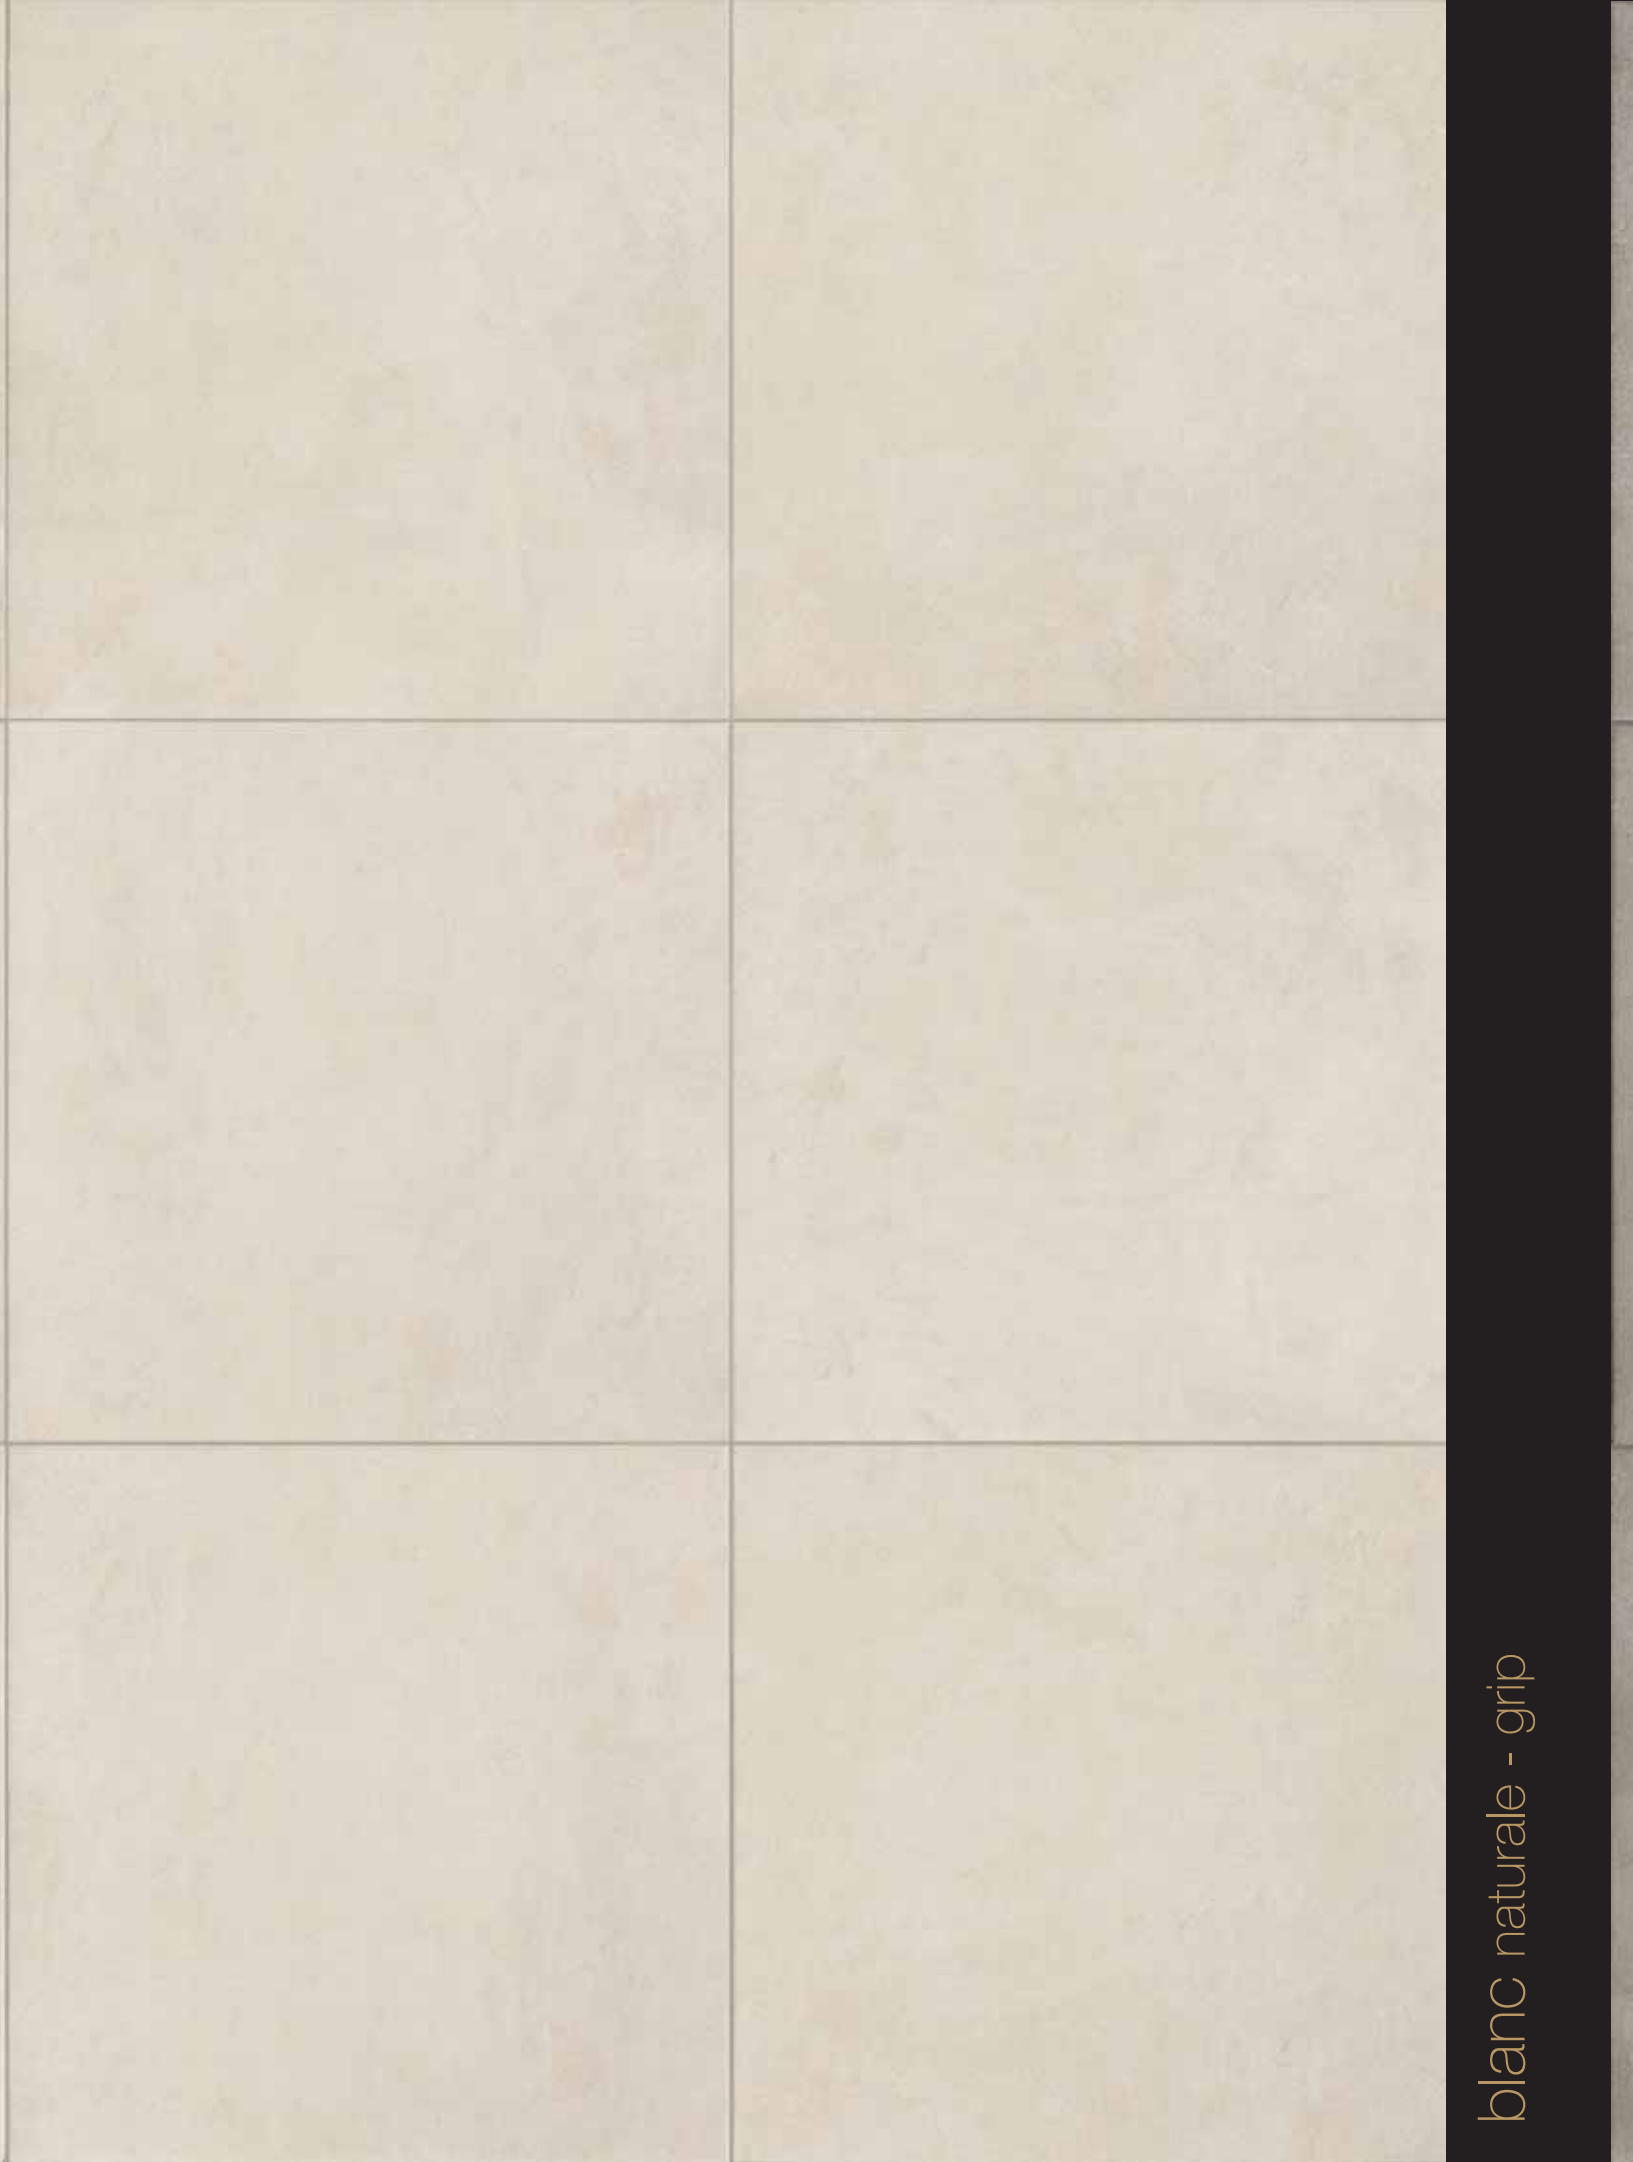

blanc naturelle - grip