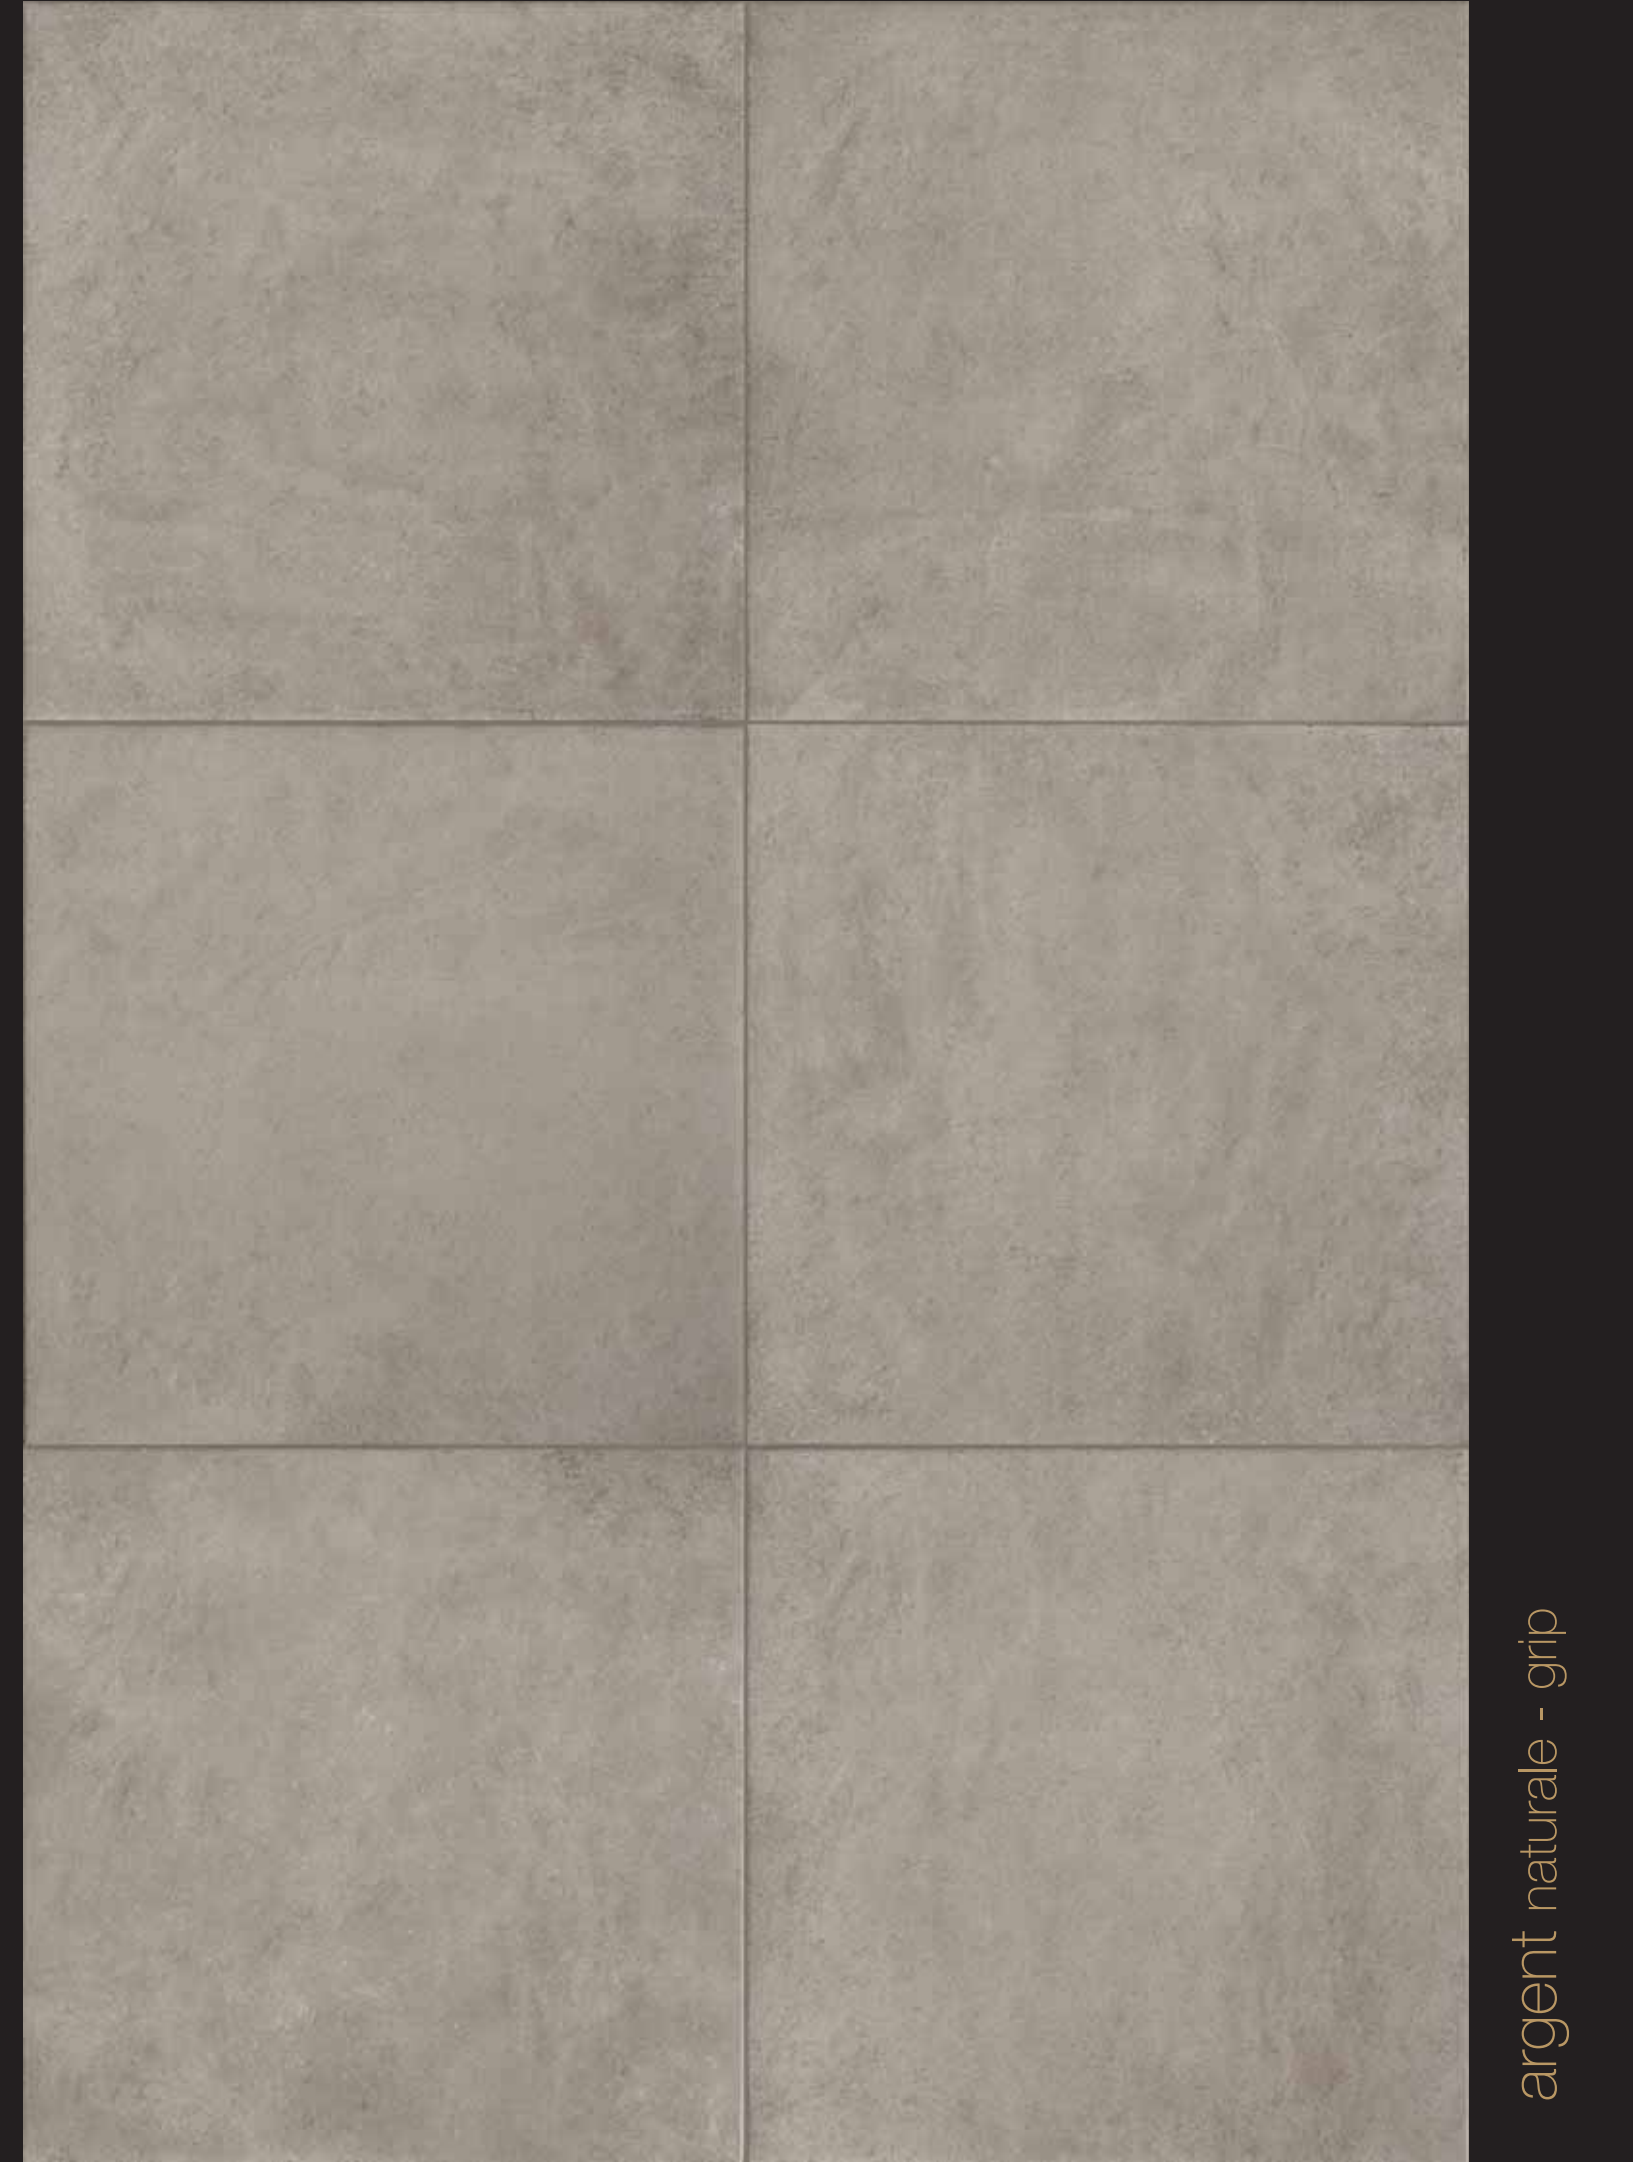

argent naturelle - grip