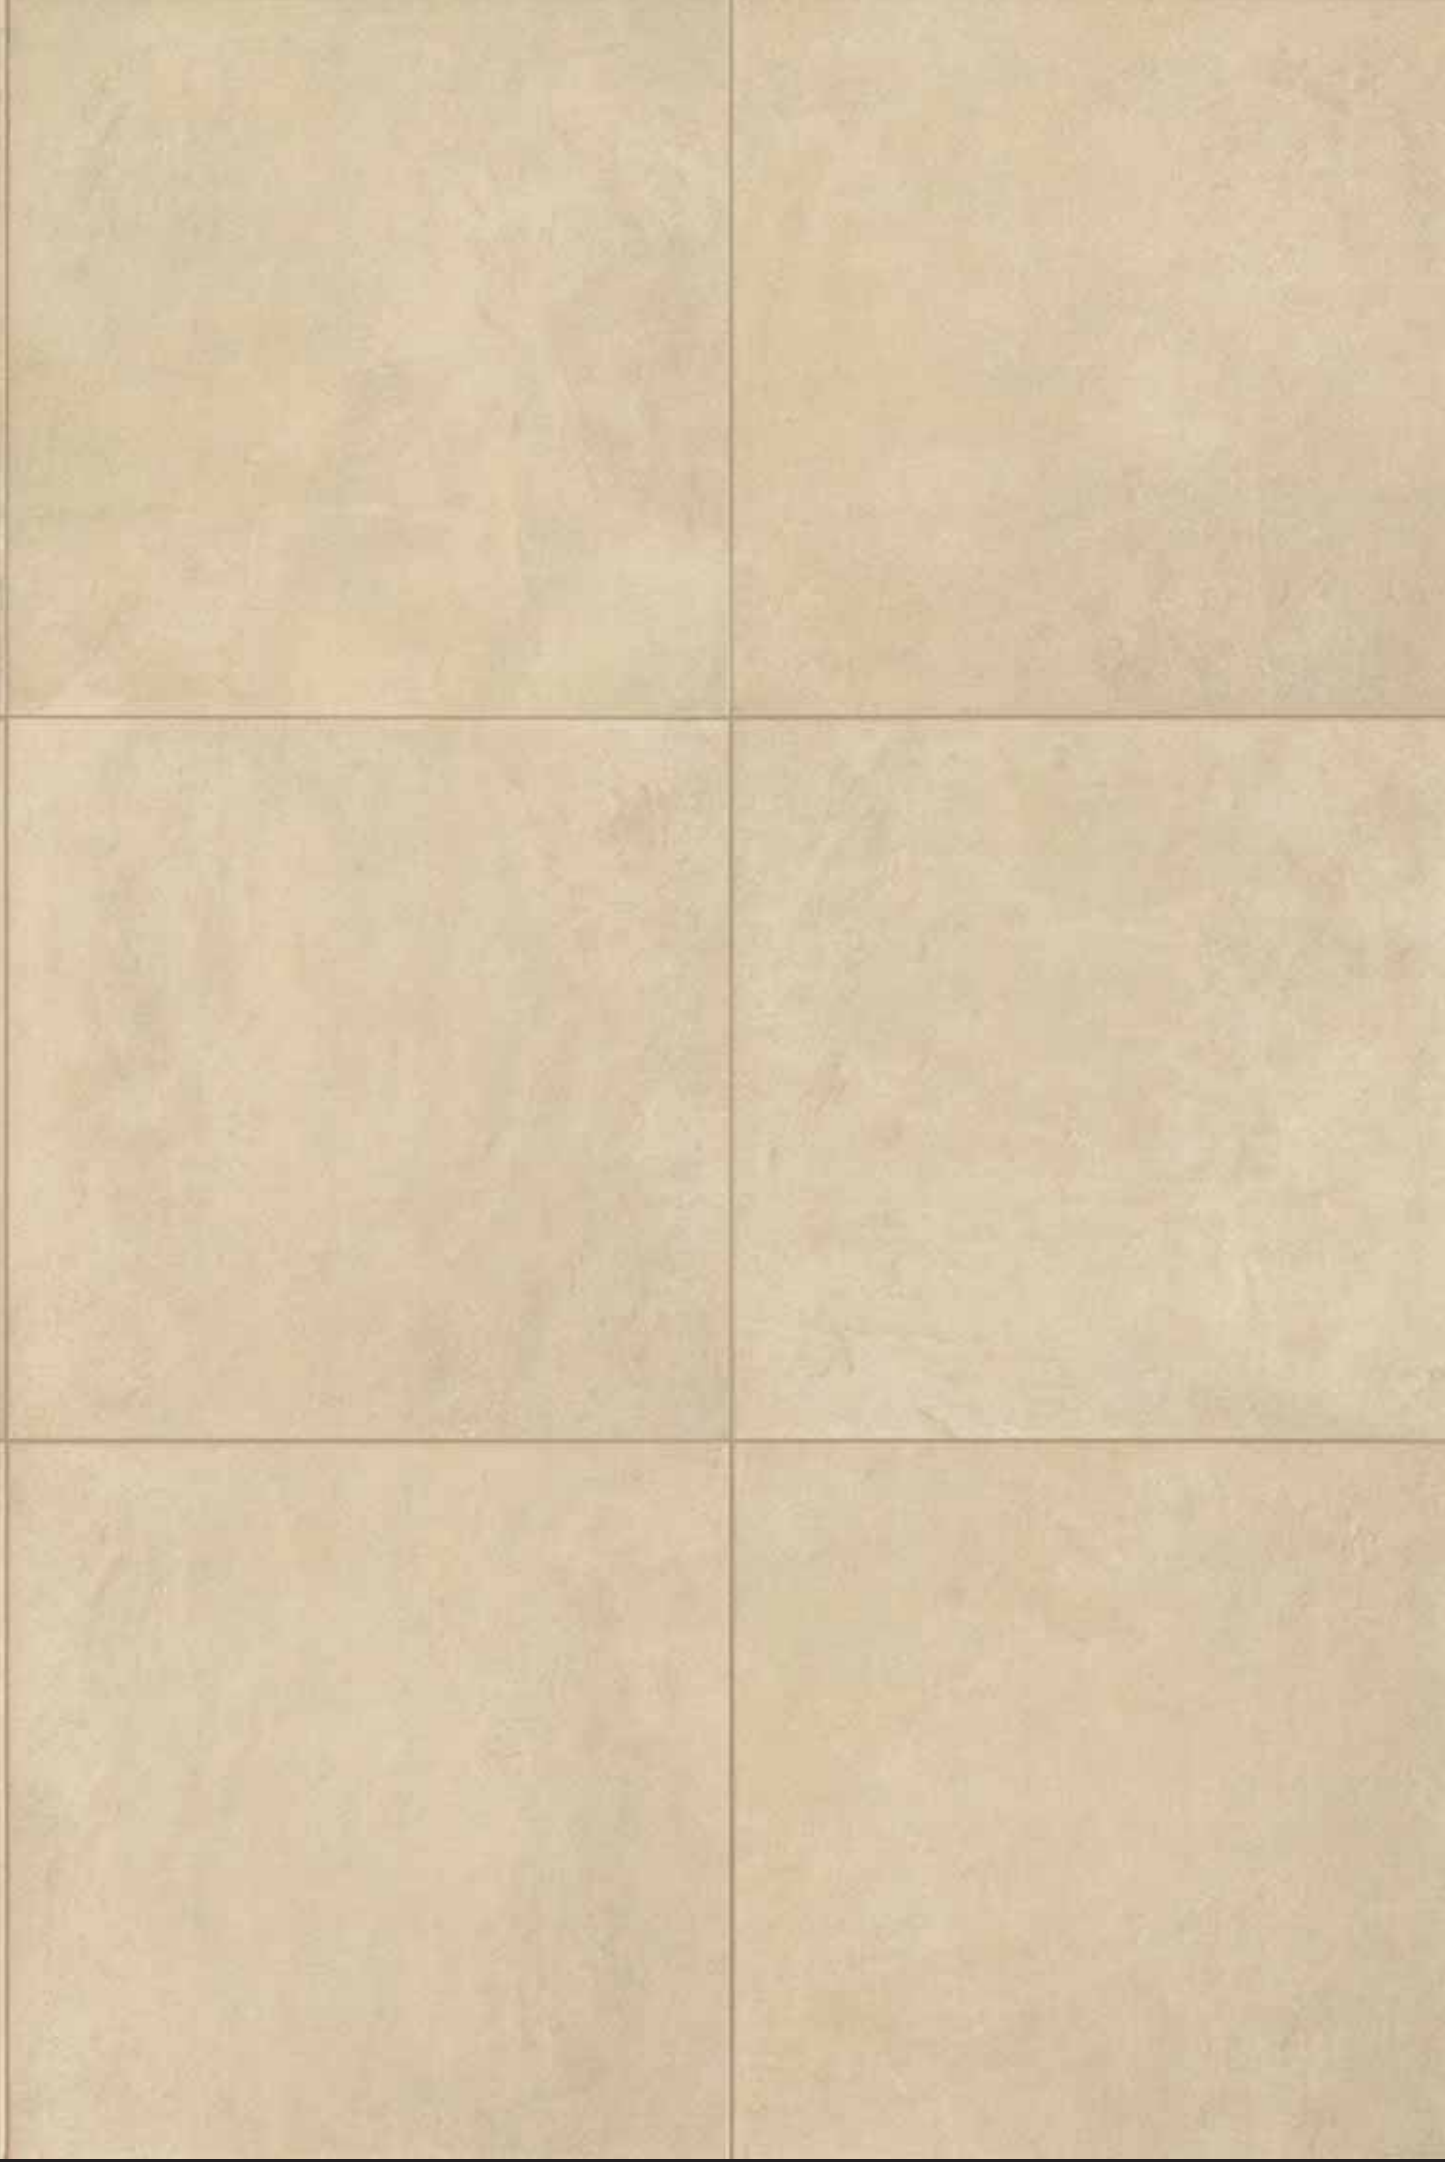

miel naturale - grip