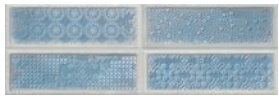

COLORS

SHAPES

OMNIUM WALL TILE

PASTA ROJA | RED BODY
20x60 · 8"x24"

MARFIL

EDF670 OMNIUM S72
20x60 MARFIL

EKA670 BORDER S72
20x60 MARFIL

EGM713-465 BRANDON S40
20x60 AZUL