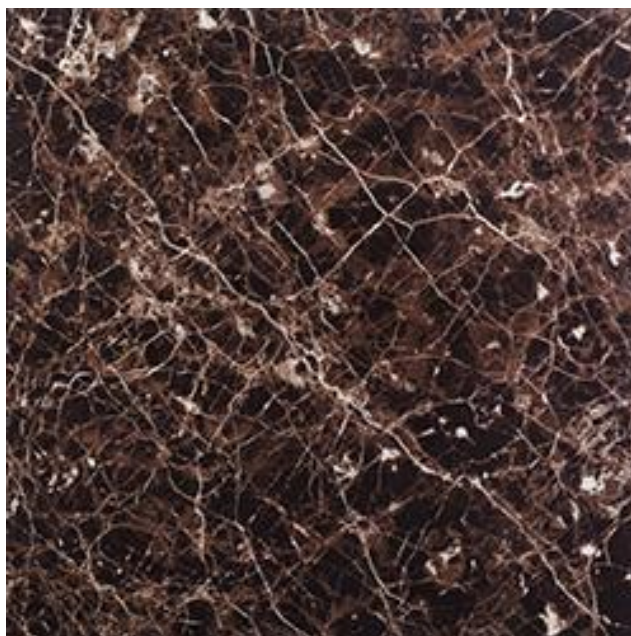

Название: **Imperador dark (тёмный)**
Размер: 60x60
Страна производитель: Китай
Тип поверхности:
Глазурированная
Степень стираемости: 4
Степень стираемости
Назначение: Плитка
напольная, фасадная
Основание: Керамогранит
Темп.характеристики:
Морозостойкая