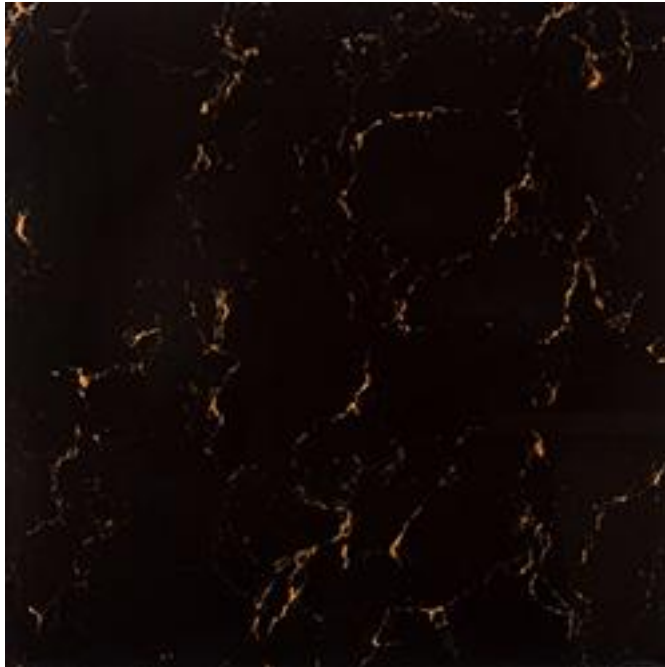

Название: **Золотой мрамор**
Размер: 60x60
Страна производитель: Китай
Тип поверхности: полированная
Назначение: фасадная, напольная
Геометрия: квадратная

BL66207M