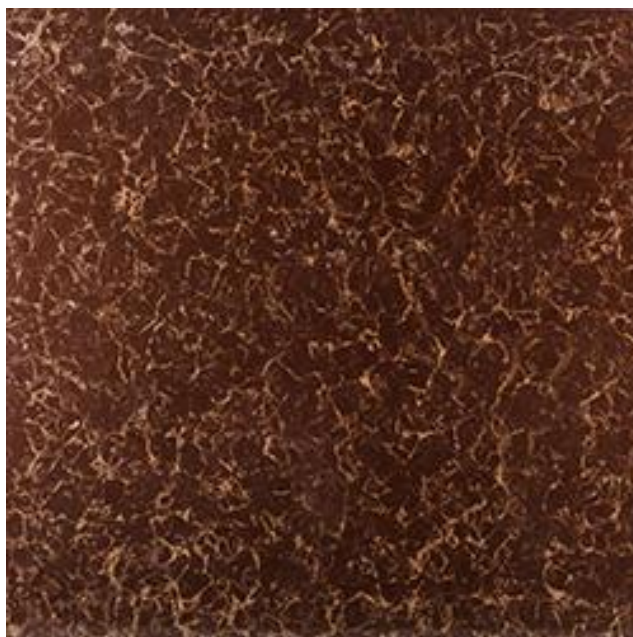

BW00

Название: **Белый моноколор**
Размер: 60x60
Страна производитель: Китай
Тип поверхности:
полированная
Назначение: фасадная,
напольная
Геометрия: квадратная

Pulati+Крошка бордо полированный 60x60

Артикул

Фото

Описание

IR6020

Название: **Крошка Бордо**
Размер: 60x60
Страна производитель: Китай
Тип поверхности:
полированная
Назначение: фасадная,
напольная
Геометрия: квадратная

PLT6010

Название: **Pulati coffee**
Размер: 60x60
Страна производитель: Китай
Тип поверхности:
полированная
Назначение: напольная,
фасадная
Геометрия: квадратная

Элитный мрамор полированный 60x60

Артикул

Фото

Описание

QRH6000

Название: **Моноколор Чёрный Extra**
Размер: 60x60
Страна производитель: Китай
Тип поверхности: Глазурированная
Степень стираемости: 4
Степень стираемости
Назначение: Плитка напольная, фасадная
Основание: Керамогранит
Темп.характеристики: Морозостойкая