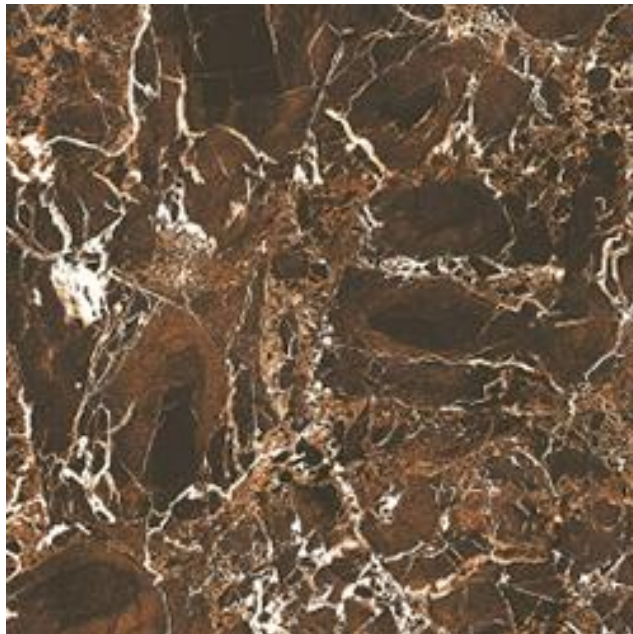

Название: **Forinda brown**
Размер: 60x60
Страна производитель:
Индия
Тип поверхности:
Глазурированная
Степень стираемости: 4
Степень стираемости
Назначение: Плитка
напольная, фасадная
Основание: Керамогранит
Темп.характеристики:
Морозостойкая

2047