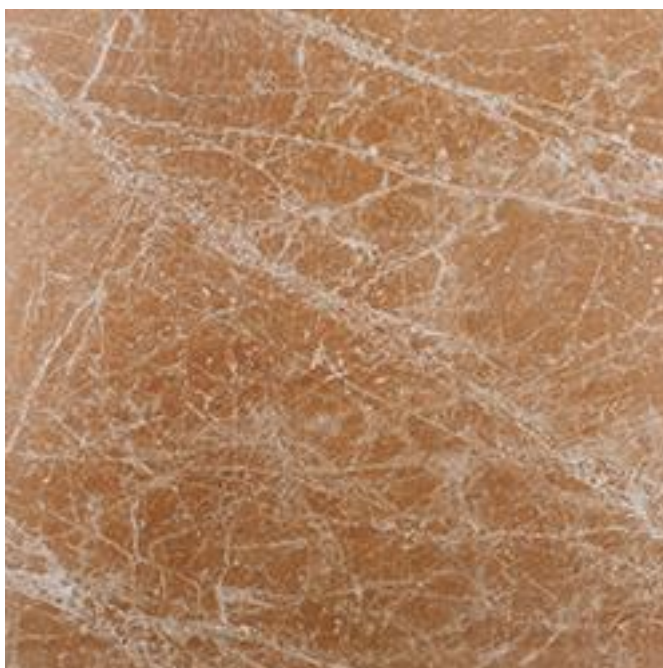

Название: **Мрамор brown (коричневый)**
Размер: 60x60
Страна производитель: Китай
Тип поверхности:
глазурованная,
полированная
Назначение: напольная,
фасадная
Геометрия: квадратная