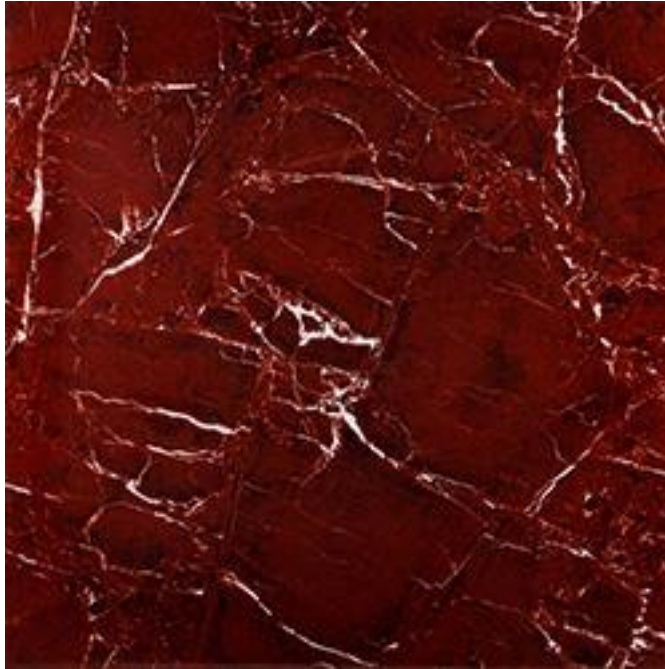

УН6001

Название: **Малахит красный**
Размер: 60x60
Страна производитель: Китай
Тип поверхности:
глазурованная,
полированная
Назначение: напольная,
фасадная
Геометрия: квадратная

628